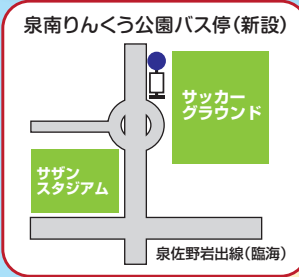

朝・新家回り

接続コース・便	朝新家 1便	朝新家 2便	朝新家 3便	山 2便
1 JR 新家駅前	7:00	7:30	8:00	
2 新家公民館	7:01	7:31	8:01	
3 新家上村	7:02	7:32	8:02	
4 ルナりんくう団地	7:05	7:35	8:05	
5 新家宮	7:06	7:36	8:06	
6 八幡山団地	7:08	7:38	8:08	
7 八幡山団地口	7:10	7:40	8:10	
8 野口	7:12	7:42	8:12	
9 いずみ台	7:14	7:44	8:14	
10 サングリーン団地	7:17	7:47	8:17	
11 JR 新家駅前	7:24	7:54	8:21	
12 朝日住宅				8:22
13 砂川北				8:23
14 砂川東				8:24
15 砂川駅前(海手西口)				8:30
16 砂川駅前通り				8:31
17 泉南市役所前②				8:34
18 総合福祉センター				8:36
19 前畑団地西				8:38
20 樽井駅前				8:45
接続コース・便	朝新家 2便	朝新家 3便	山 2便	

★名称を変更したバス停

これまで	4月から
	泉南りんくう公園(新設)
泉南市役所前③	泉南中学校正門前
泉南市役所前④	泉南中学校正門前
砂川駅前	砂川駅前(海手西口)
砂川駅前	砂川駅前(山手東口)
砂川北①	砂川北
砂川北②	砂川北
砂川北③	砂川北(朝)
桜地蔵	楠畑口

※名称変更をするバス停の場所の変更はありません。

泉南市 コミュニティバス さわやかバス路線図

- 南回り
- 砂川回り
- 岡田A・B回り
- 朝・一丘・砂川回り
- 朝・新家回り
- 山回り
- 新家回り
- 一丘A・B回り
- 朝・西信回り