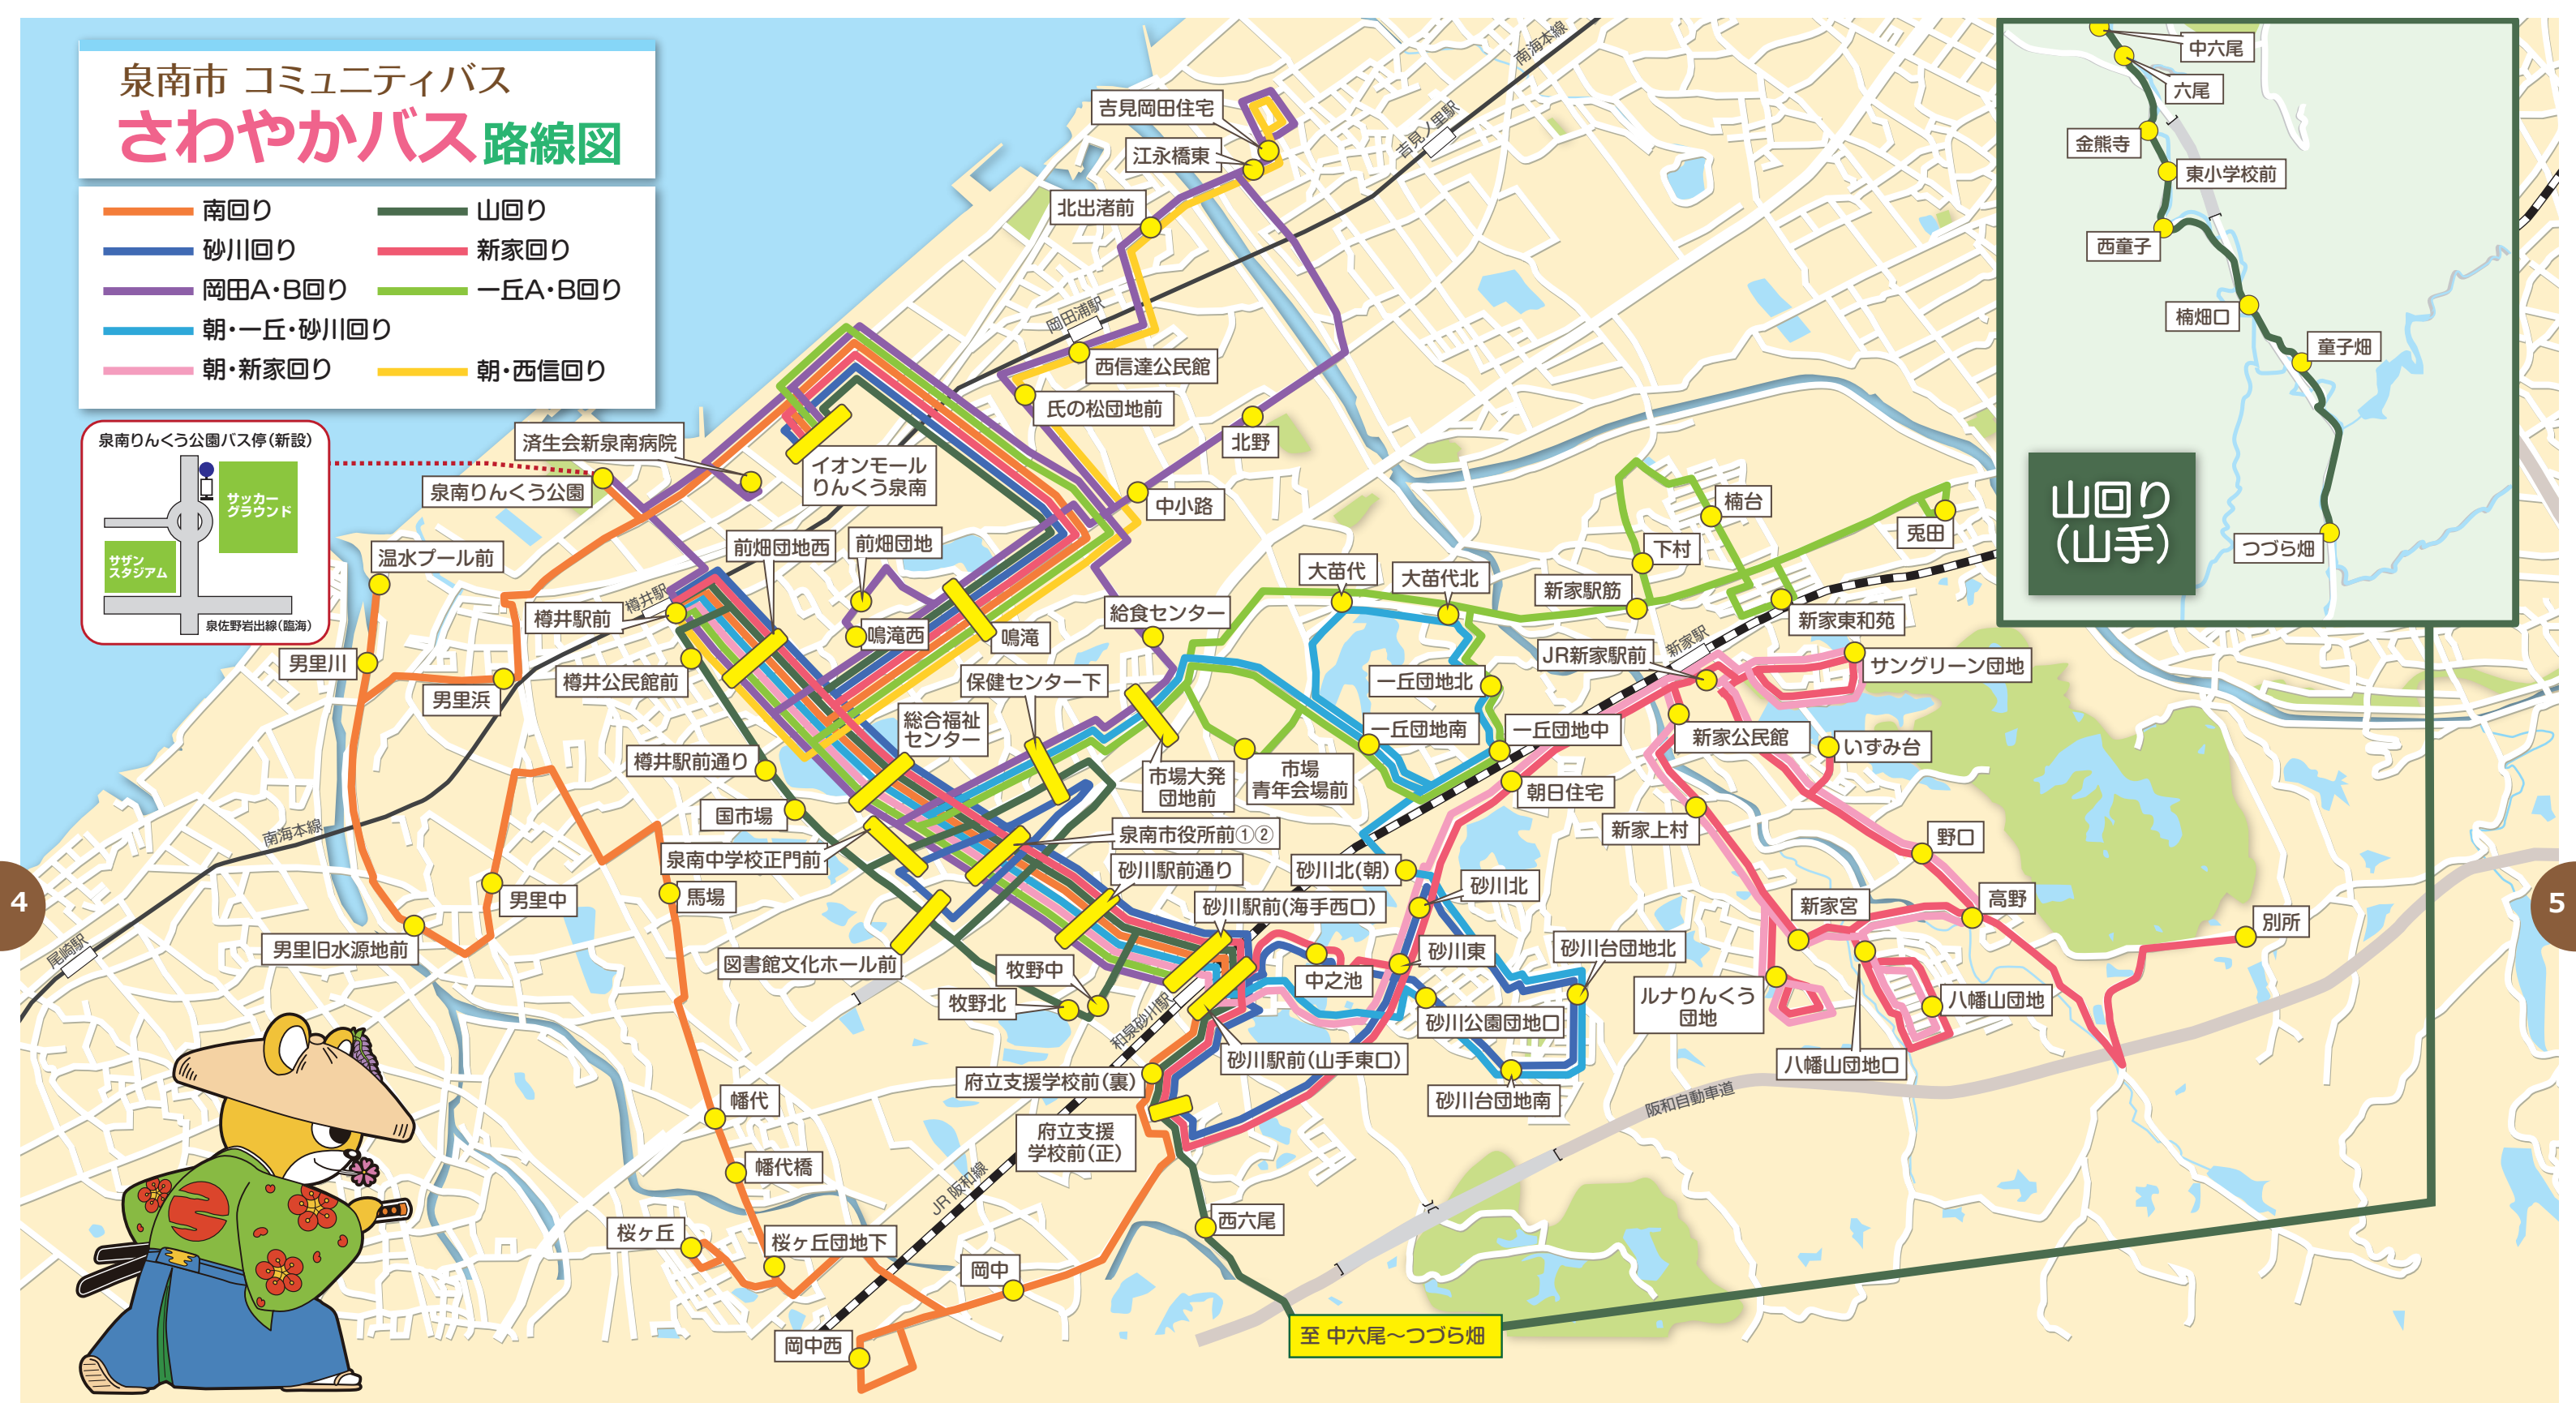

運行日 原則として毎日運行 (但し、12月29日から1月3日及び秋の祭礼時を除く)

運行路線 一丘A回り、一丘B回り、南回り、砂川回り、岡田A回り、岡田B回り、
新家回り、山回り、朝一丘砂川回り、朝新家回り、朝西信回りの11コース

運行便数 一丘A・B回り5便、南回り4便、砂川回り5便、岡田A・B回り4便、新家回り5便、
山回り6便、朝一丘砂川回り3便、朝新家回り3便、朝西信回り1便
(計36便/日)

朝・新家回り

接続コース・便	朝新家 1便	朝新家 2便	朝新家 3便	山 2便
1 JR 新家駅前	7:00	7:30	8:00	
2 新家公民館	7:01	7:31	8:01	
3 新家上村	7:02	7:32	8:02	
4 ルナりんくう団地	7:05	7:35	8:05	
5 新家宮	7:06	7:36	8:06	
6 八幡山団地	7:08	7:38	8:08	
7 八幡山団地口	7:10	7:40	8:10	
8 野口	7:12	7:42	8:12	
9 いずみ台	7:14	7:44	8:14	
10 サングリーン団地	7:17	7:47	8:17	
11 JR 新家駅前	7:24	7:54	8:21	
12 朝日住宅				8:22
13 砂川北				8:23
14 砂川東				8:24
15 砂川駅前(海手西口)				8:30
16 砂川駅前通り				8:31
17 泉南市役所前②				8:34
18 総合福祉センター				8:36
19 前畑団地西				8:38
20 樽井駅前				8:45
接続コース・便	朝新家 2便	朝新家 3便	山 2便	

★名称を変更したバス停

これまで	4月から
	泉南りんくう公園(新設)
泉南市役所前③	泉南中学校正門前
泉南市役所前④	泉南中学校正門前
砂川駅前	砂川駅前(海手西口)
砂川駅前	砂川駅前(山手東口)
砂川北①	砂川北
砂川北②	砂川北
砂川北③	砂川北(朝)
桜地蔵	楠畑口

※名称変更をするバス停の場所の変更はありません。

泉南市 コミュニティバス さわやかバス路線図

- 南回り
- 砂川回り
- 岡田A・B回り
- 朝・一丘・砂川回り
- 朝・新家回り
- 山回り
- 新家回り
- 一丘A・B回り
- 朝・西信回り