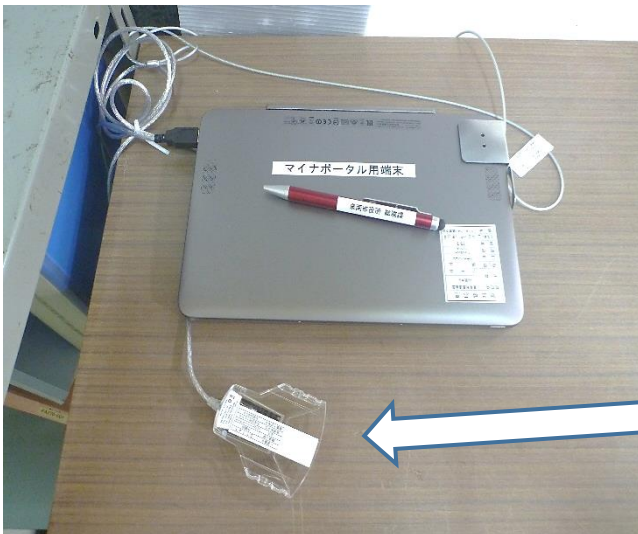

泉南市役所本庁1階  
「情報公開コーナー」に  
マイナポータル端末を置いています。

マイナポータル端末は、普段カバーで  
覆っていますので、受付で利用の申請  
をしてください。

マイナポータル端末は、インターネット  
の利用が可能なタブレットPCと  
カードリーダーライターです。

カードリーダーライター

電源を入れ、マイナポータルサイトを  
立ち上げます。  
カードリーダーライターにマイナンバー  
カードを差しこみ、ご利用ください。