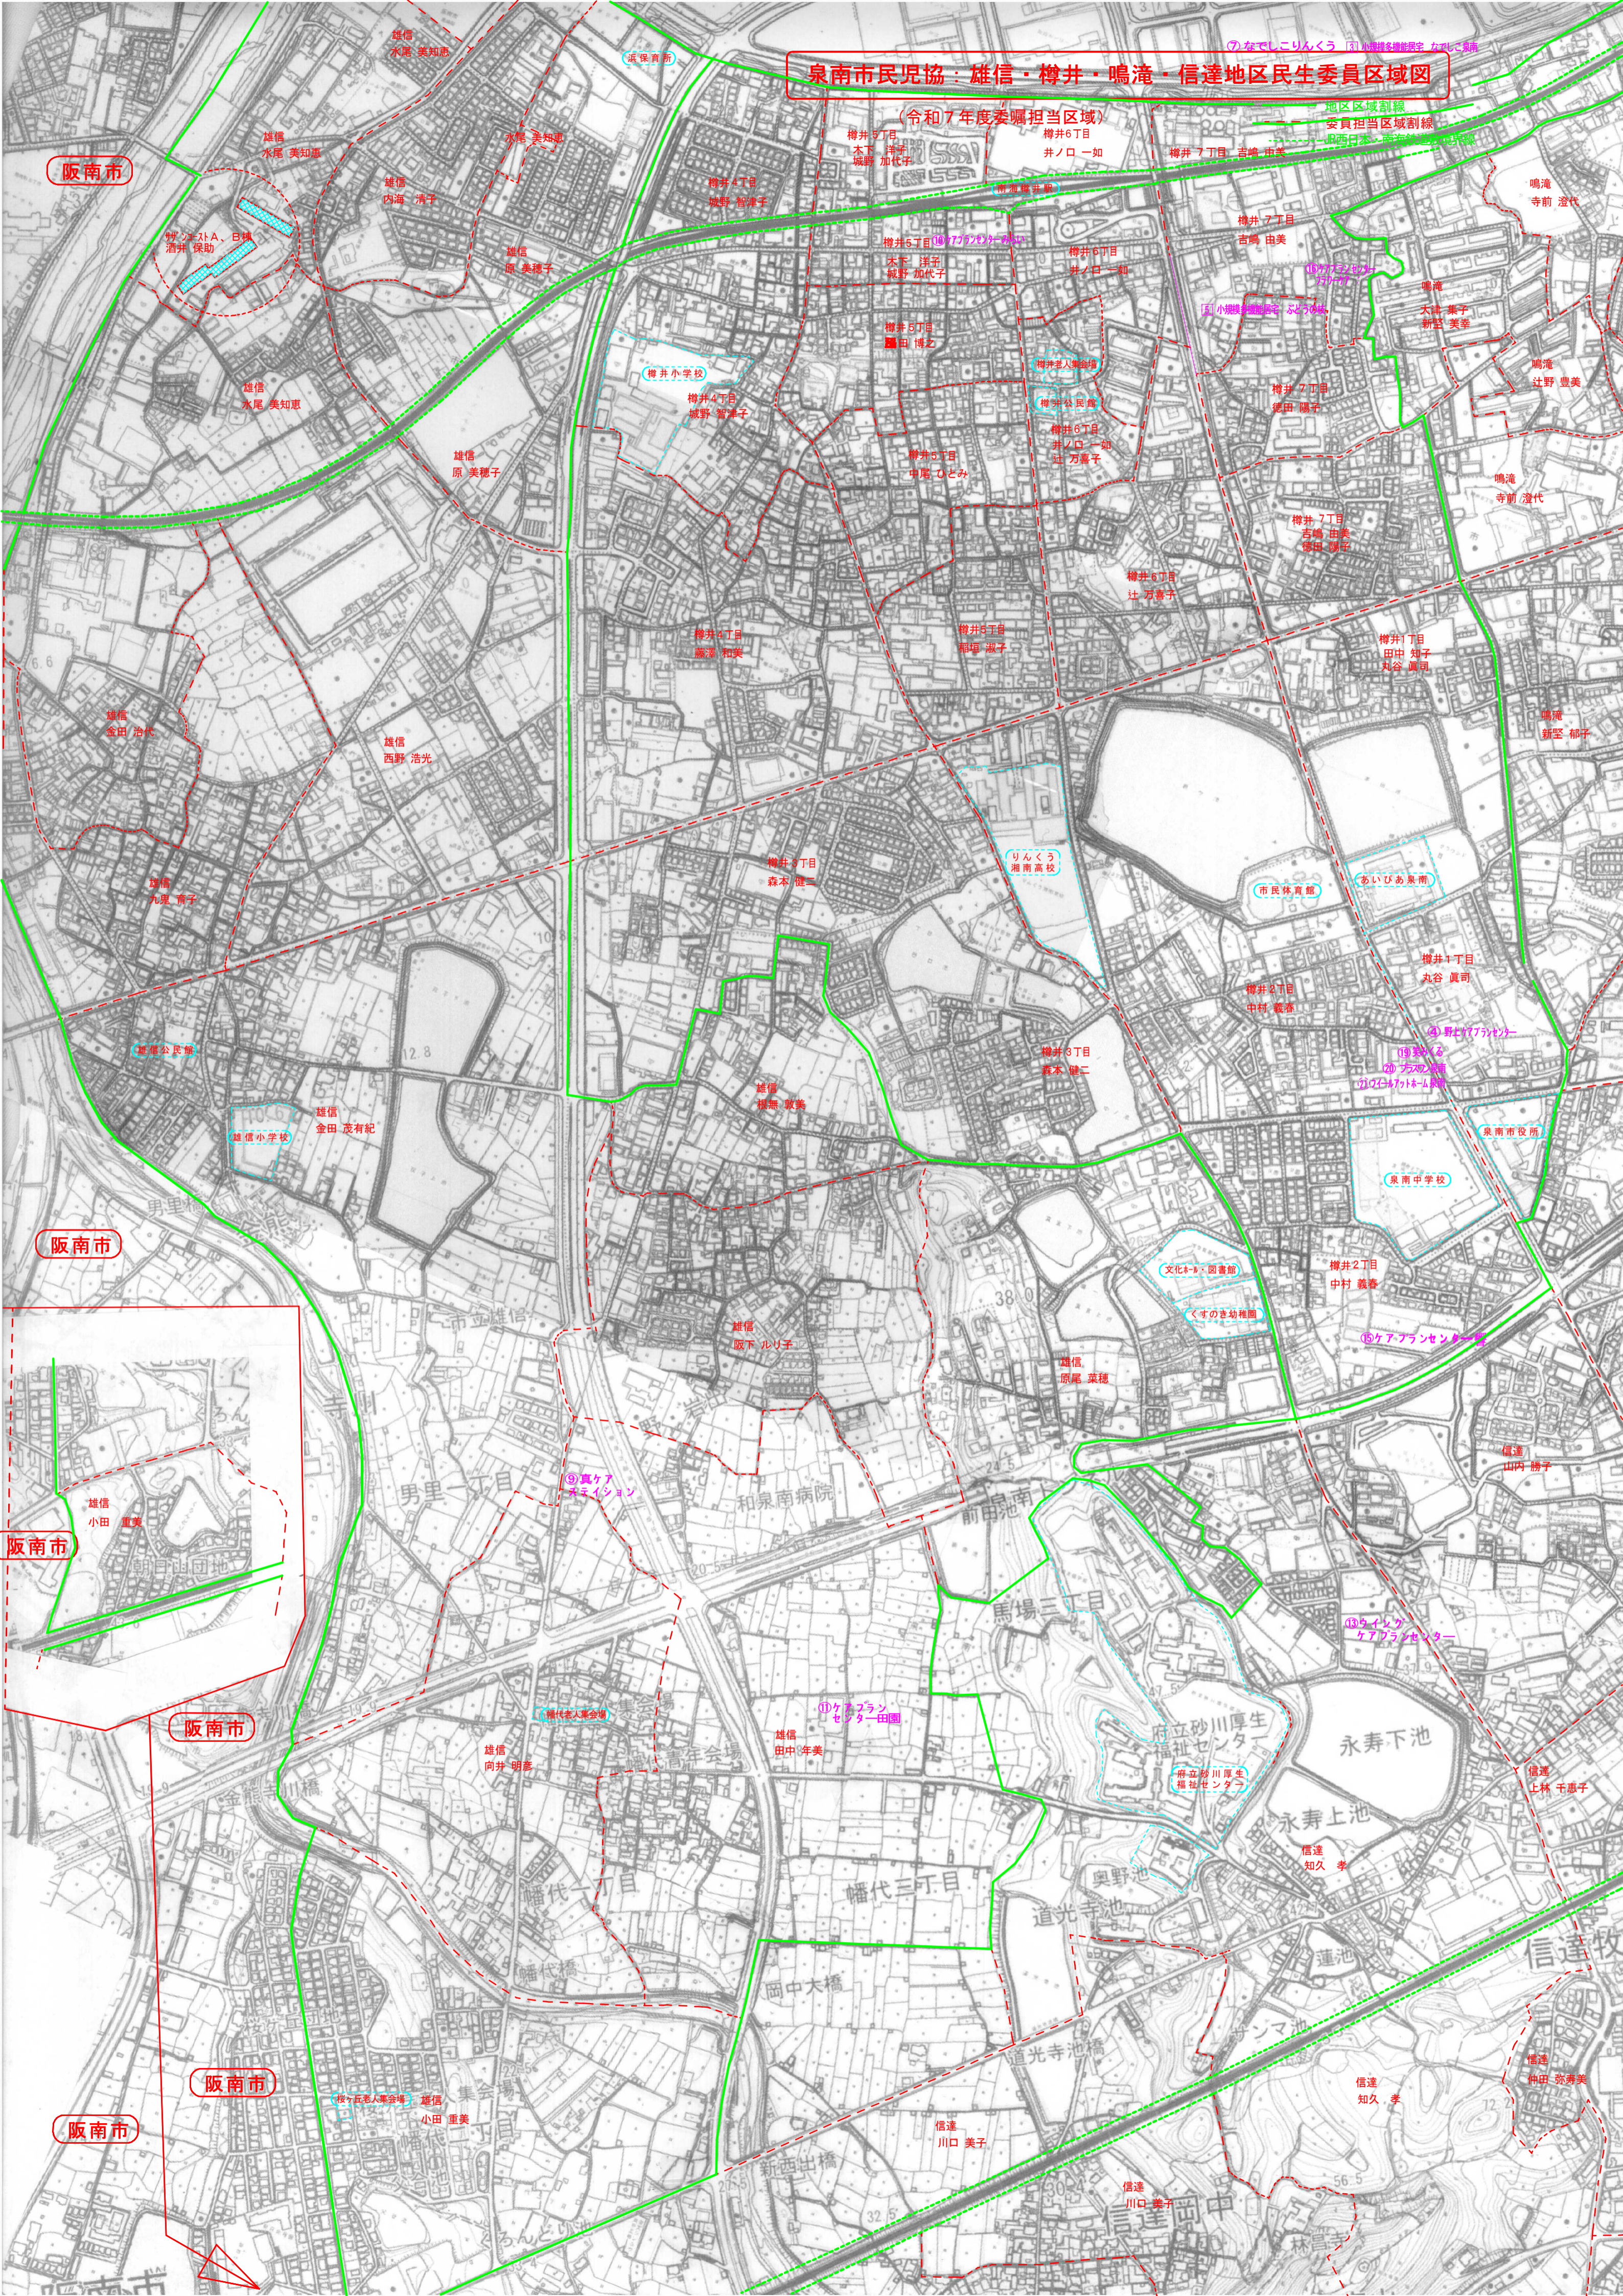

# 泉南市民児協：雄信・樽井・鳴滝・信達地区民生委員区域図

⑦ 在でしりんくう ⑧ 泉南経路管理室 女性こども

(令和7年度委嘱担当区域)

地区区域割線  
委員担当区域割線  
西日本・南海統営地区界線

阪南市

阪南市

阪南市

阪南市

阪南市

阪南市

信達牧

信達

信達

信達