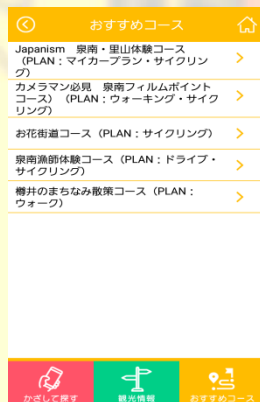

Googleマップで現在地から道案内

※ AR【Augmented Reality】：拡張現実 現実世界で人が感知する情報に「なにか別の情報」を加え現実を拡張表現する技術や表現です。

※ GPS【Global Positioning System】：人口衛星を利用して自分が地球上のどこにいるのかを正確に割り出すシステムです。

※このアプリの動作条件は、iOS9.0以上、Android4.3以上を想定しています。

使い方や遊び方

「大阪府泉南市」の観光情報(日本語版、英語版)アプリ

「観光情報」「おすすめコース」「プロモーション動画」をアプリから閲覧いただけます。

気になるスポットは「観光情報」から、まとめてチェック。また、「おすすめコース」から大阪府泉南市での楽しい過ごし方をご提案。同行の方と相談するときは、「かざして探す」機能を使うと便利です。

●おすすめコース●

方面・目的テーマを検索。人気の海釣り、歴史散策コースなど、豊富なコースや内容からお選びいただけます。

●観光情報●

大阪府泉南市のおすすめ観光スポット25か所を表示します。

各施設詳細から経路を表示を押すと、現在地からその施設までの経路を表示します。

●泉南市の魅力が一目でわかる！2つの動画も視聴可能です。

■ご注意■

全ての機能を使う場合は、インターネットに接続してください。

位置情報を必要としますので、設定をONにしてください。但しGPS機能を使いますと電池の消耗が早くなる可能性がございます。

位置情報の精度には、10メートル程度の誤差が生じる場合があります。