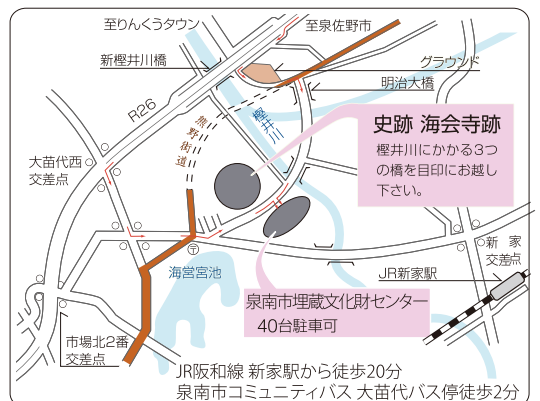

# かるた大会参加者募集！

「ええとこいっぱい！

せんなんかるた」とは？

泉南市の「ええとこ」を48枚にまとめ郷土カルタです。絵札は水彩画で、読み札の裏には詳しい説明もあり。

平成28年

【とき】 1月9日（土）

午後1時半から3時

【ところ】 埋蔵文化財センター

【申込み】 メールかファックスで

①参加者氏名（ふりがな）、②年齢、③性別、④電話番号（連絡先）、⑤住所 をそえて埋蔵文化財センターまで。

メールアドレス maibun@city.sennan.lg.jp

ファックス 483-708、電話 483-6789

カルタのほか、「せんくまジャンケン（じゃんけんゲーム）」、「花笑み・せんなんめくり（ぼうずめくり）」の合計点で競います。上位には商品を用意しますのでお楽しみに。

「せんくまジャンケン」とは？

絵札の裏側にあるじゃんけんマークで競うゲーム。5・6人でも楽しく遊べます。

「花笑み・せんなんめくり」とは？

絵札の裏の「花笑み・せんなん」ロゴを使った「ぼうずめくり」。大逆転もアリの楽しいゲームです。

ケース サイズ (内寸・mm) 「ふた」145×96×21、「み」140×92×22  
紙質 : コートボール紙 31kg

手札 サイズ (mm) : 90×68  
紙質 : 絵札・読札 両面コートアイボリー36kg  
印刷 : 絵札・読札 両面カラー印刷  
枚数 : 絵札 48 枚、手札 48 枚