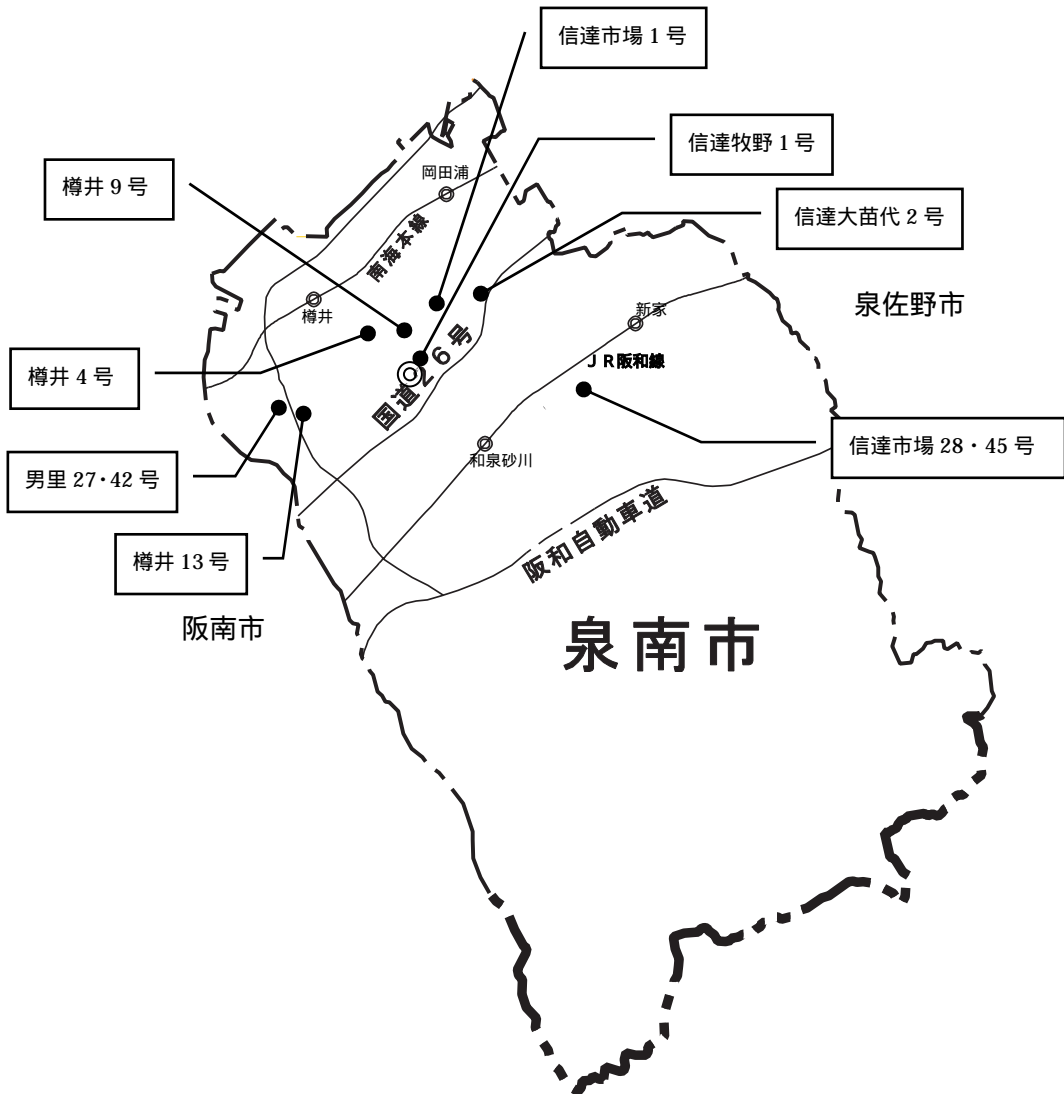

「位置及び区域は計画図表示のとおり」

## 理 由

泉南市の生産緑地地区は、市街化区域内の優れた環境機能及び多目的保留地機能を有する農地等を計画的に保全し、もって良好な都市環境の形成に資するため、都市計画決定されております。

今回、生産緑地法第14条に基づく生産緑地内における行為の制限の解除が行われた地区等、本案のとおり生産緑地地区を変更するものです。

南部大阪都市計画生産緑地地区の変更 位置図

凡例

	区域界
	変更後の区域
	変更廃止する区域