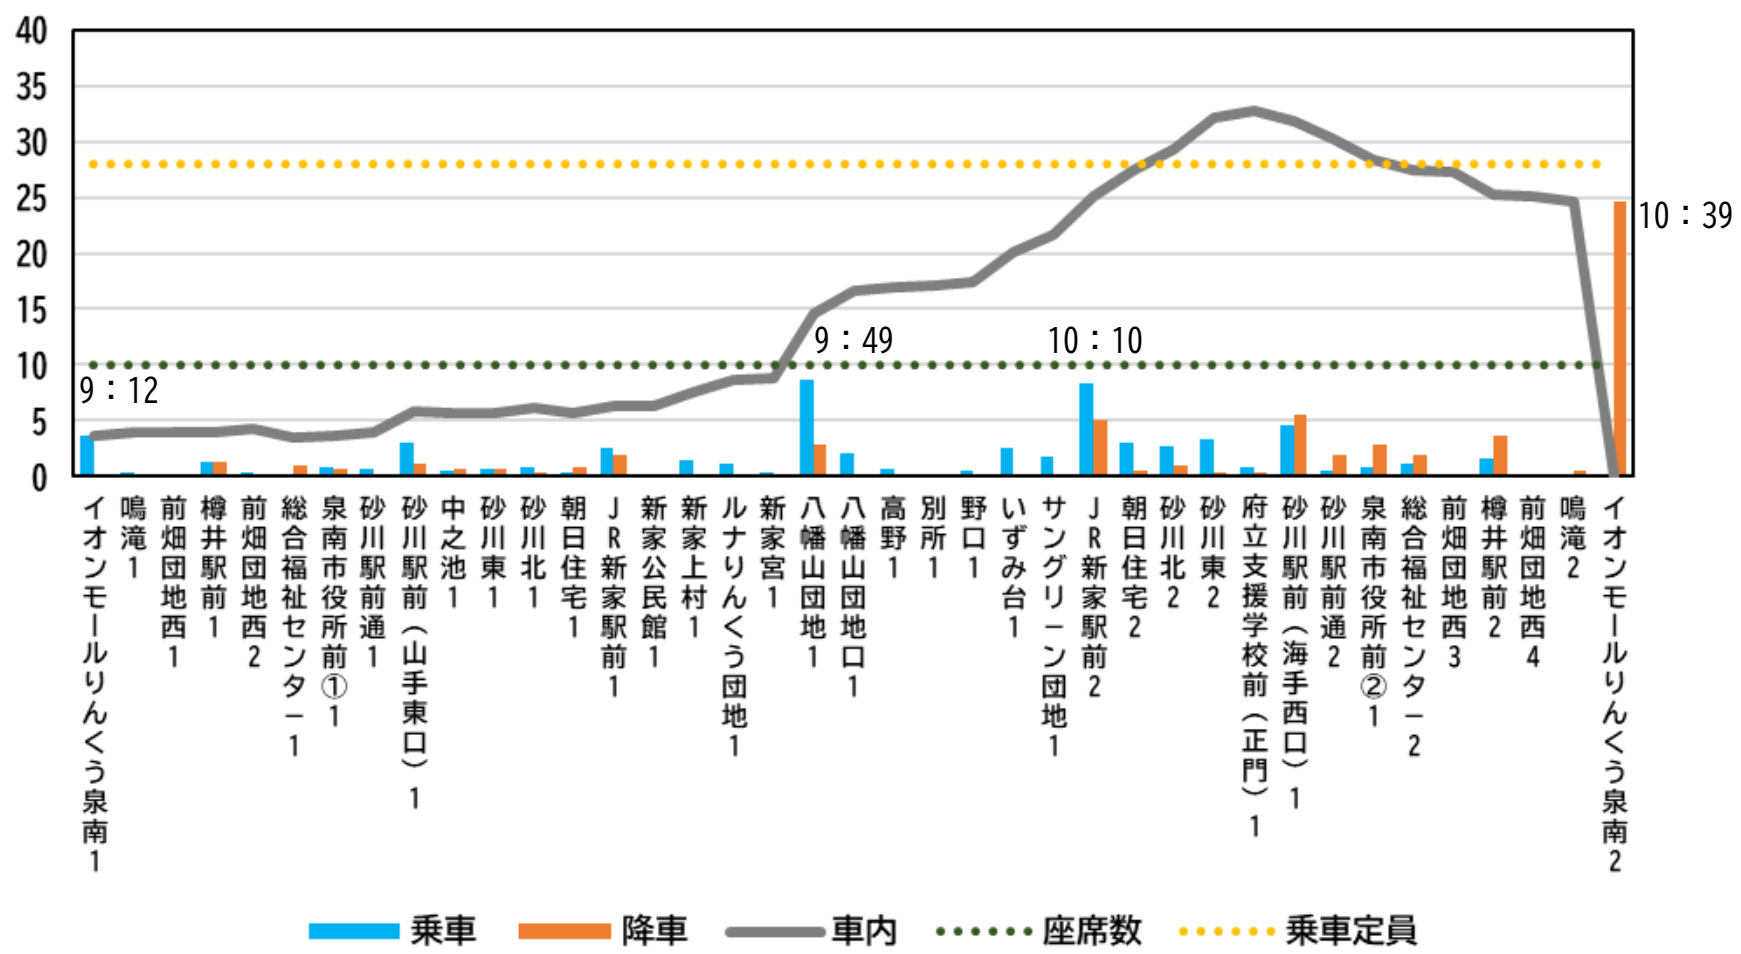

砂川回り

平日 3便(13:17発)

さわやかバスの混雑状況について

砂川回り

平日 4便(15:35発)

さわやかバスの混雑状況について

砂川回り

平日 5便(18:22発)

新家回り（平日）

さわやかバスの混雑状況について

新家回り

平日 1便(9:12発)

さわやかバスの混雑状況について

新家回り

平日 2便(11:40発)

さわやかバスの混雑状況について