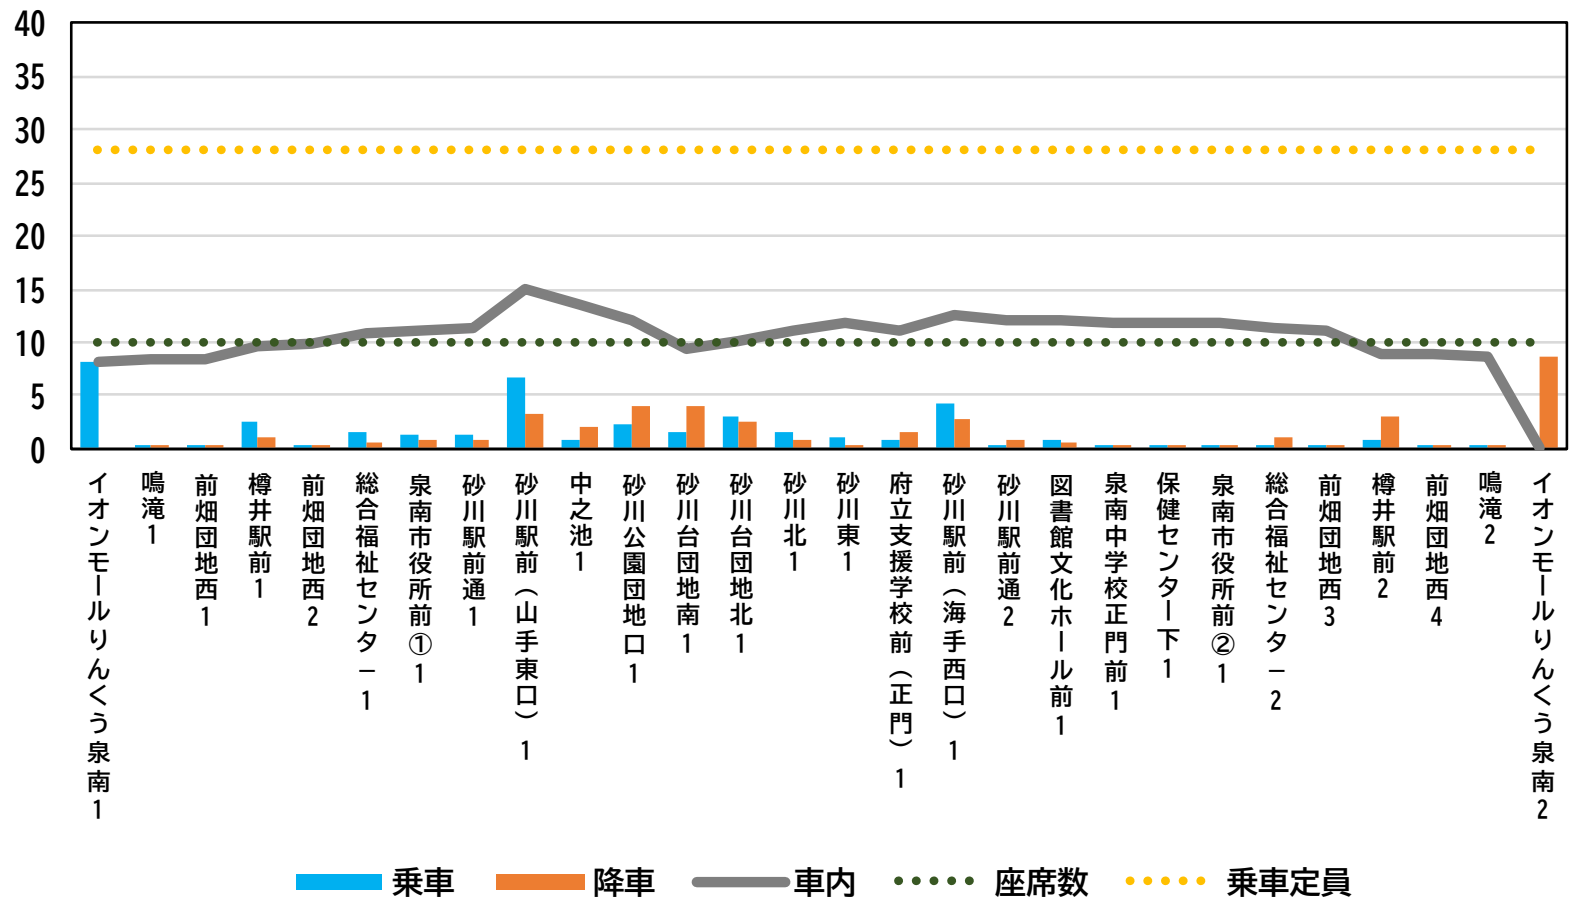

砂川回り（平日）

さわやかバスの混雑状況について

砂川回り

平日 1便(10:20発)

さわやかバスの混雑状況について

砂川回り

平日 2便(11:35発)

さわやかバスの混雑状況について