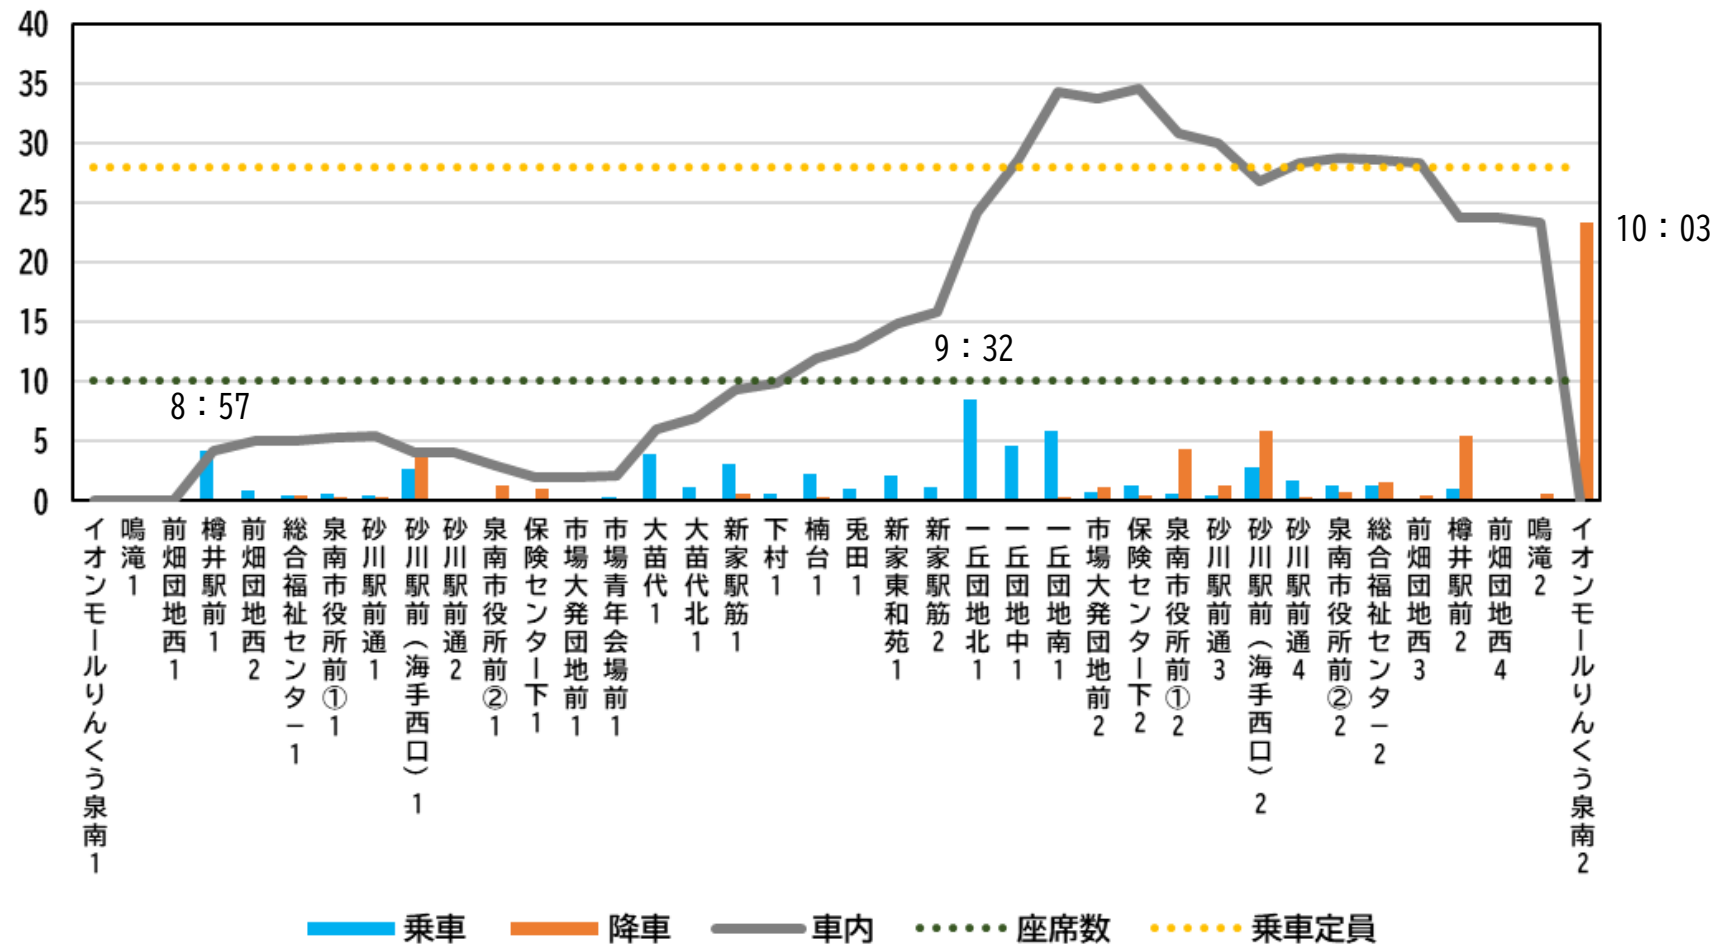

さわやかバスの混雑状況について

一丘A回り

平日 1便 (8:57発 ※樽井駅前始発)