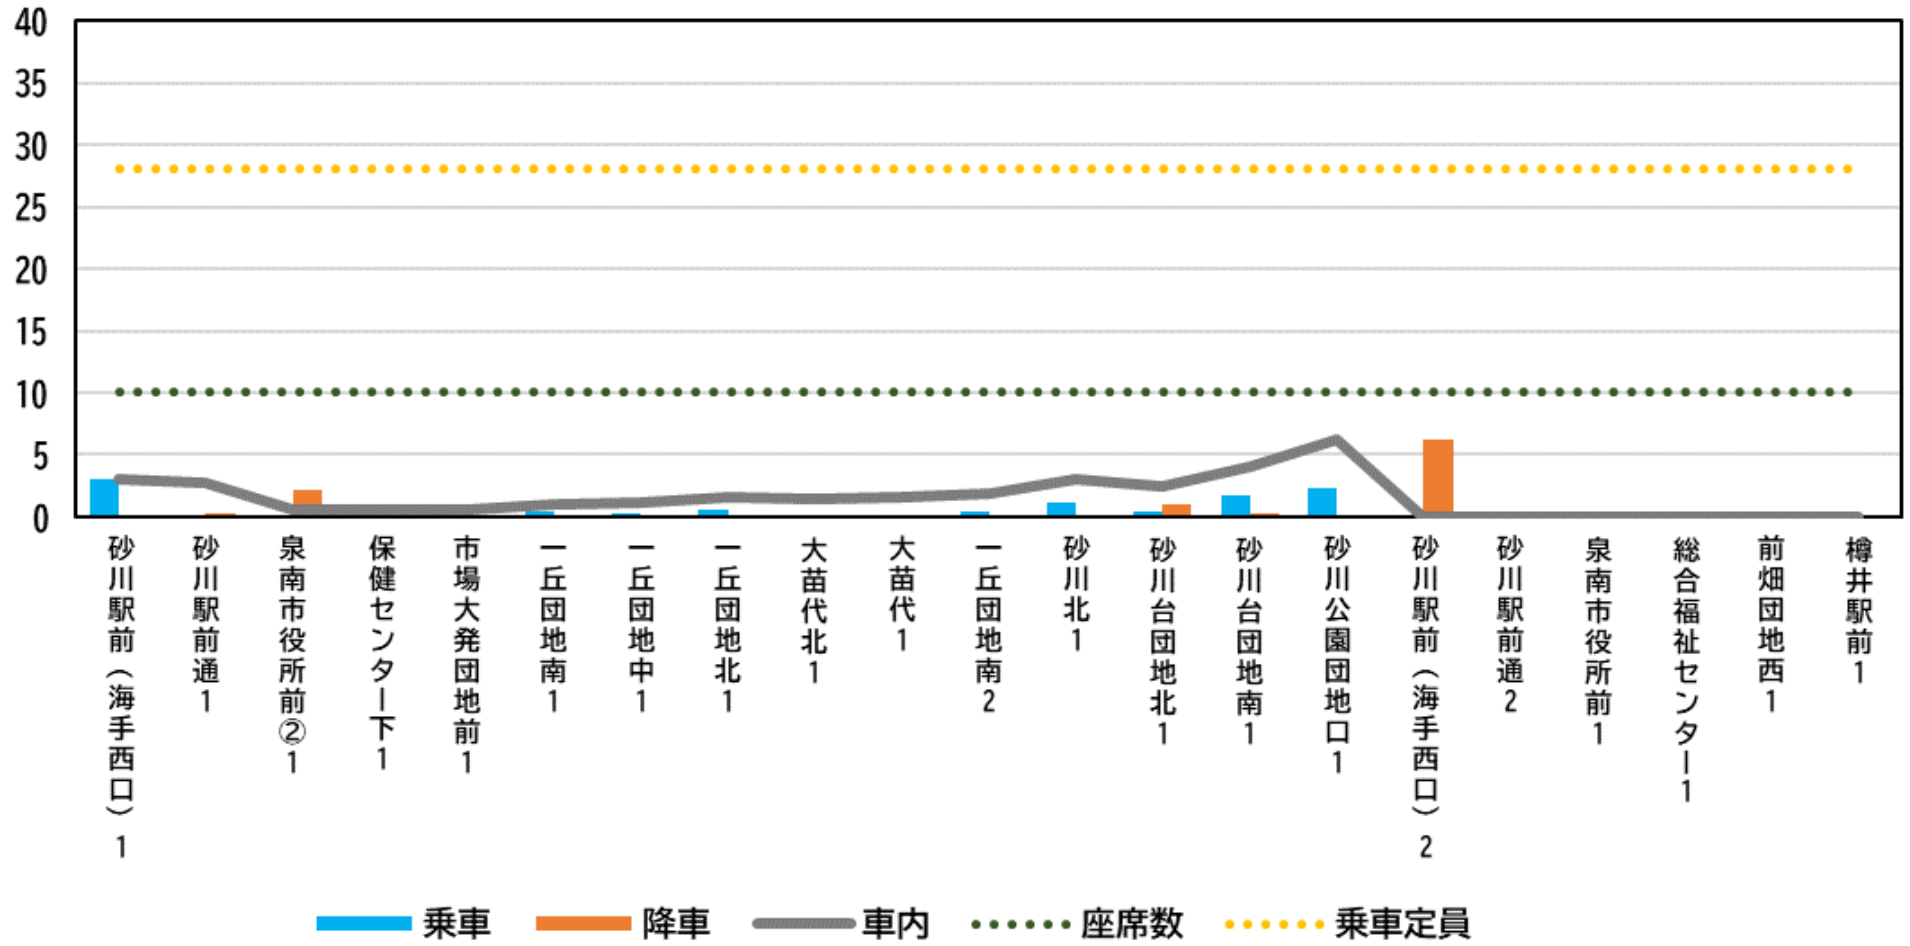

朝新家回り（平日）

さわやかバスの混雑状況について

朝新家回り

平日 1便(7:00発)

さわやかバスの混雑状況について

朝新家回り

平日 2便(7:30発)

朝一丘・砂川回り（平日）

さわやかバスの混雑状況について

朝一丘・砂川回り

平日 1便(7:00発 ※砂川駅前(海手西口)どまり)

さわやかバスの混雑状況について

朝一丘・砂川回り

平日 2便(7:35発 ※砂川駅前(海手西口)どまり)

さわやかバスの混雑状況について

朝一丘・砂川回り