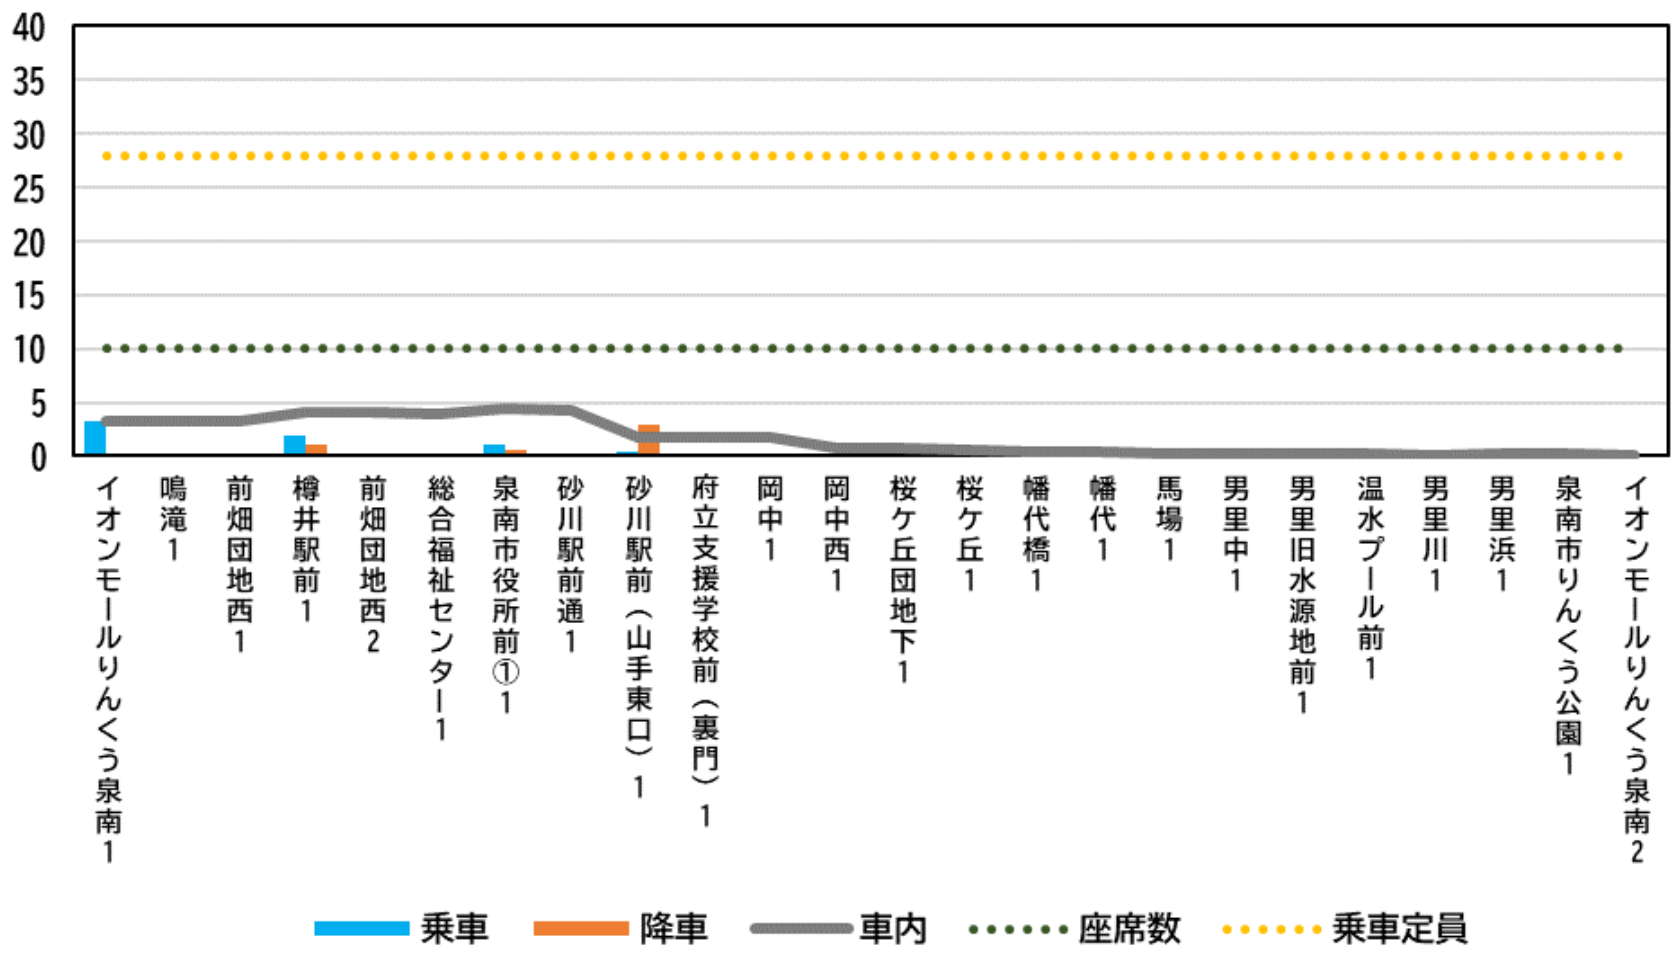

さわやかバスの混雑状況について

岡田B回り

平日 1便(13:44発)

さわやかバスの混雑状況について

岡田B回り

平日 2便(16:16発)

南回り（平日）

さわやかバスの混雑状況について

南回り

平日 2便(12:50発)

さわやかバスの混雑状況について

南回り

平日 3便(16:30発)

さわやかバスの混雑状況について

南回り

平日 4便(17:40発)

朝新家回り（平日）

さわやかバスの混雑状況について

朝新家回り

平日 1便(7:00発)

さわやかバスの混雑状況について

朝新家回り

平日 2便(7:30発)

朝一丘・砂川回り（平日）