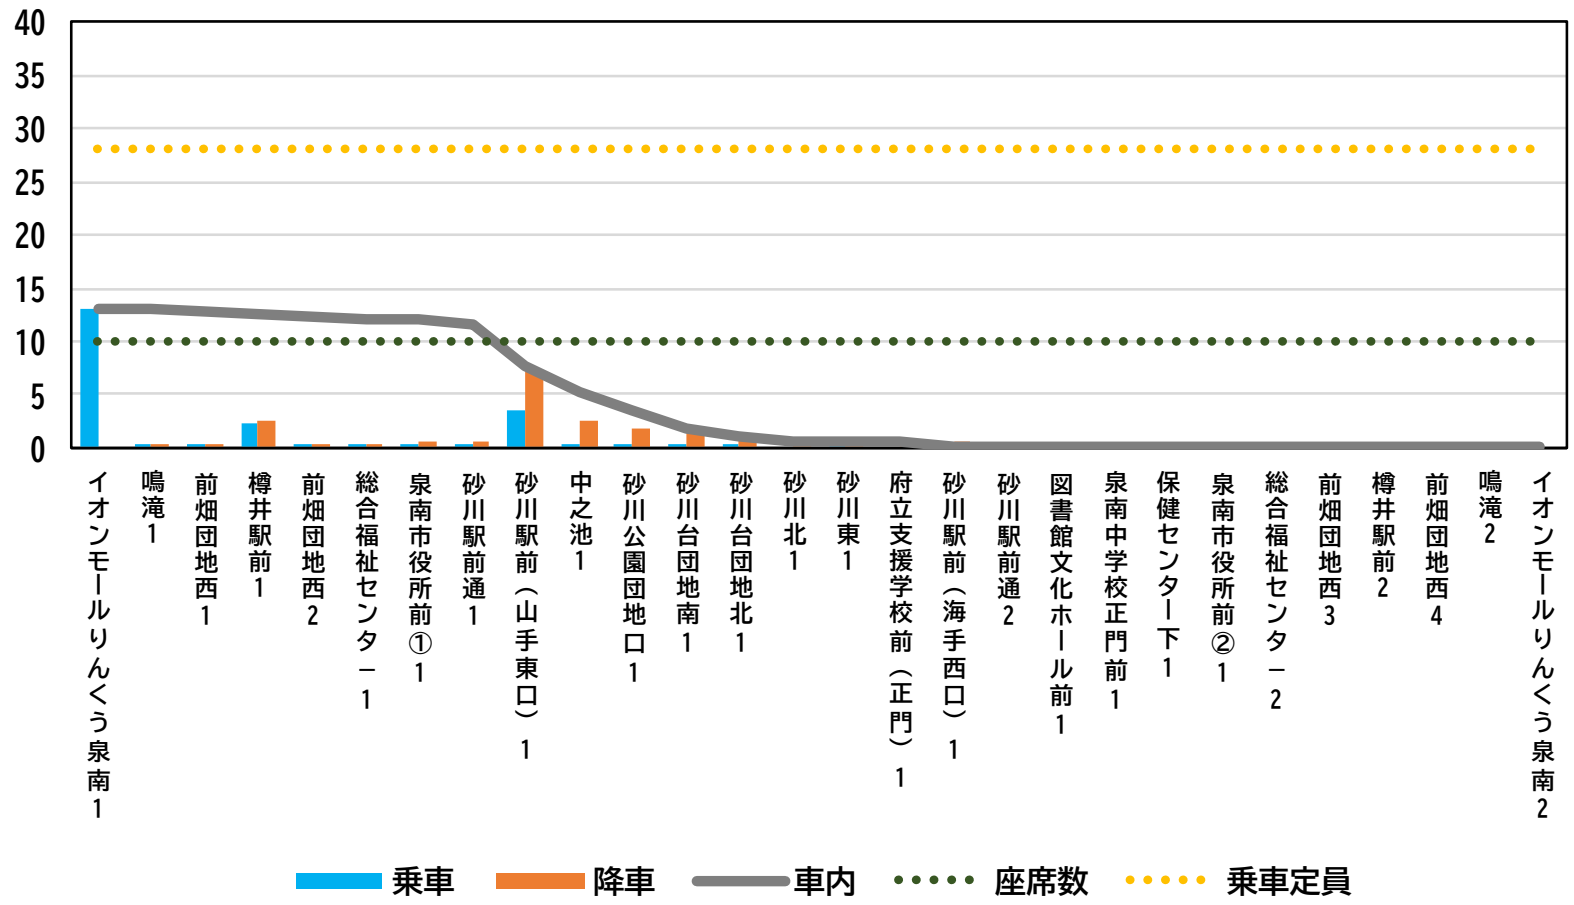

砂川回り

平日 3便(13:17発)

さわやかバスの混雑状況について

砂川回り

平日 4便(15:35発)

さわやかバスの混雑状況について

砂川回り

平日 5便(18:22発)

新家回り（平日）

さわやかバスの混雑状況について

新家回り

平日 1便(9:12発)

さわやかバスの混雑状況について

新家回り

平日 2便(11:40発)

さわやかバスの混雑状況について