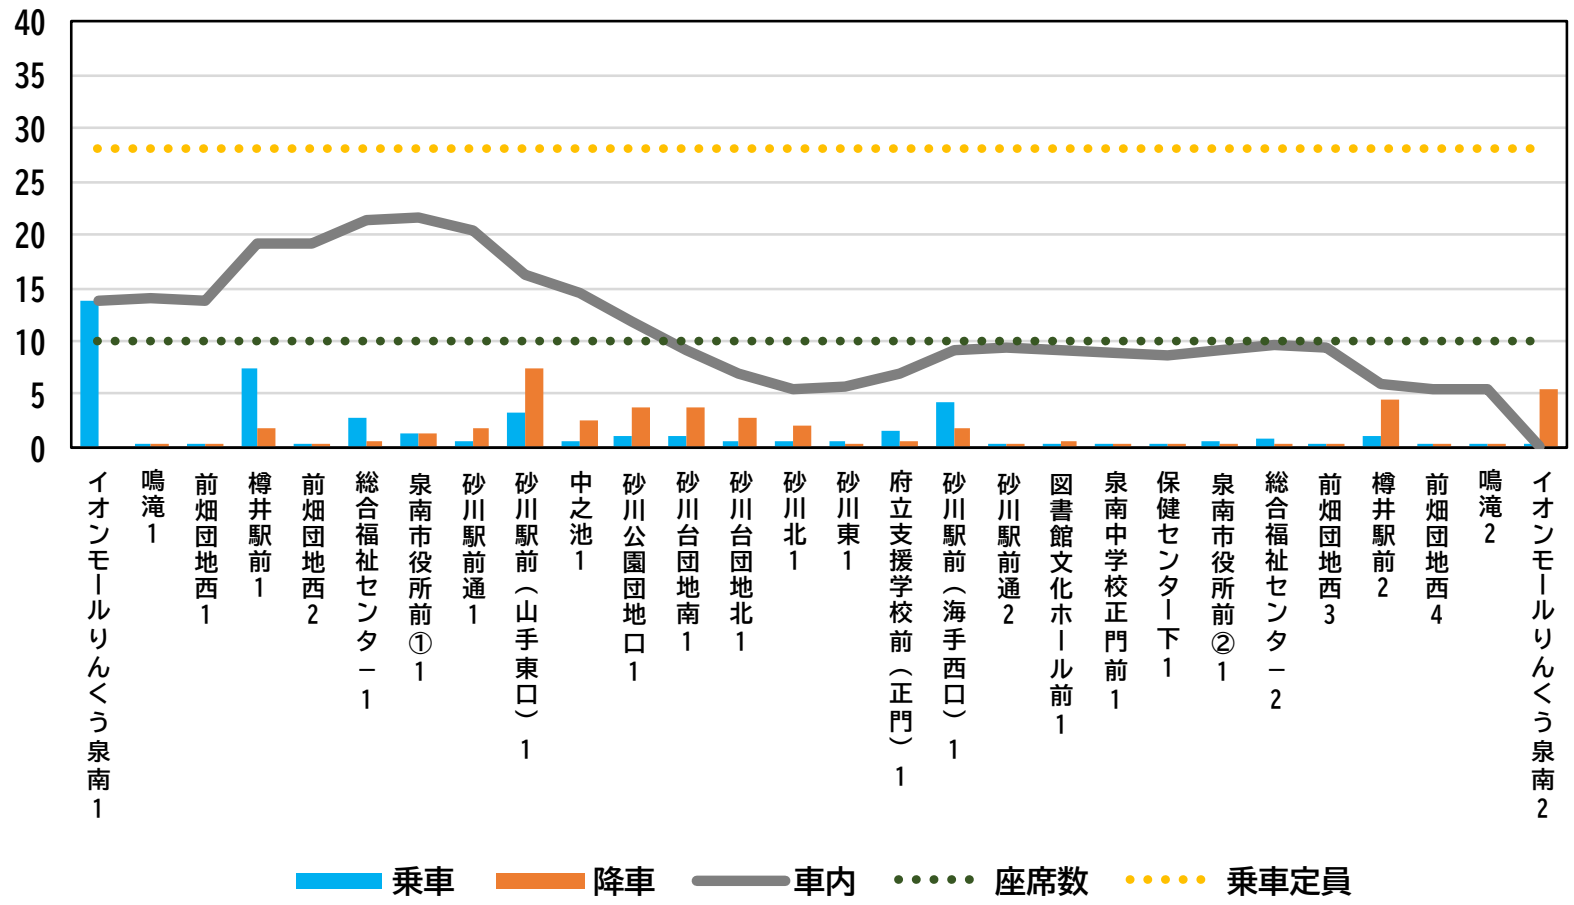

砂川回り

平日 3便(13:17発)

さわやかバスの混雑状況について

砂川回り

平日 4便(15:35発)

さわやかバスの混雑状況について

砂川回り

平日 5便(18:22発)

新家回り（平日）

さわやかバスの混雑状況について

新家回り

平日 1便(9:12発)

さわやかバスの混雑状況について

新家回り

平日 2便(11:40発)

さわやかバスの混雑状況について