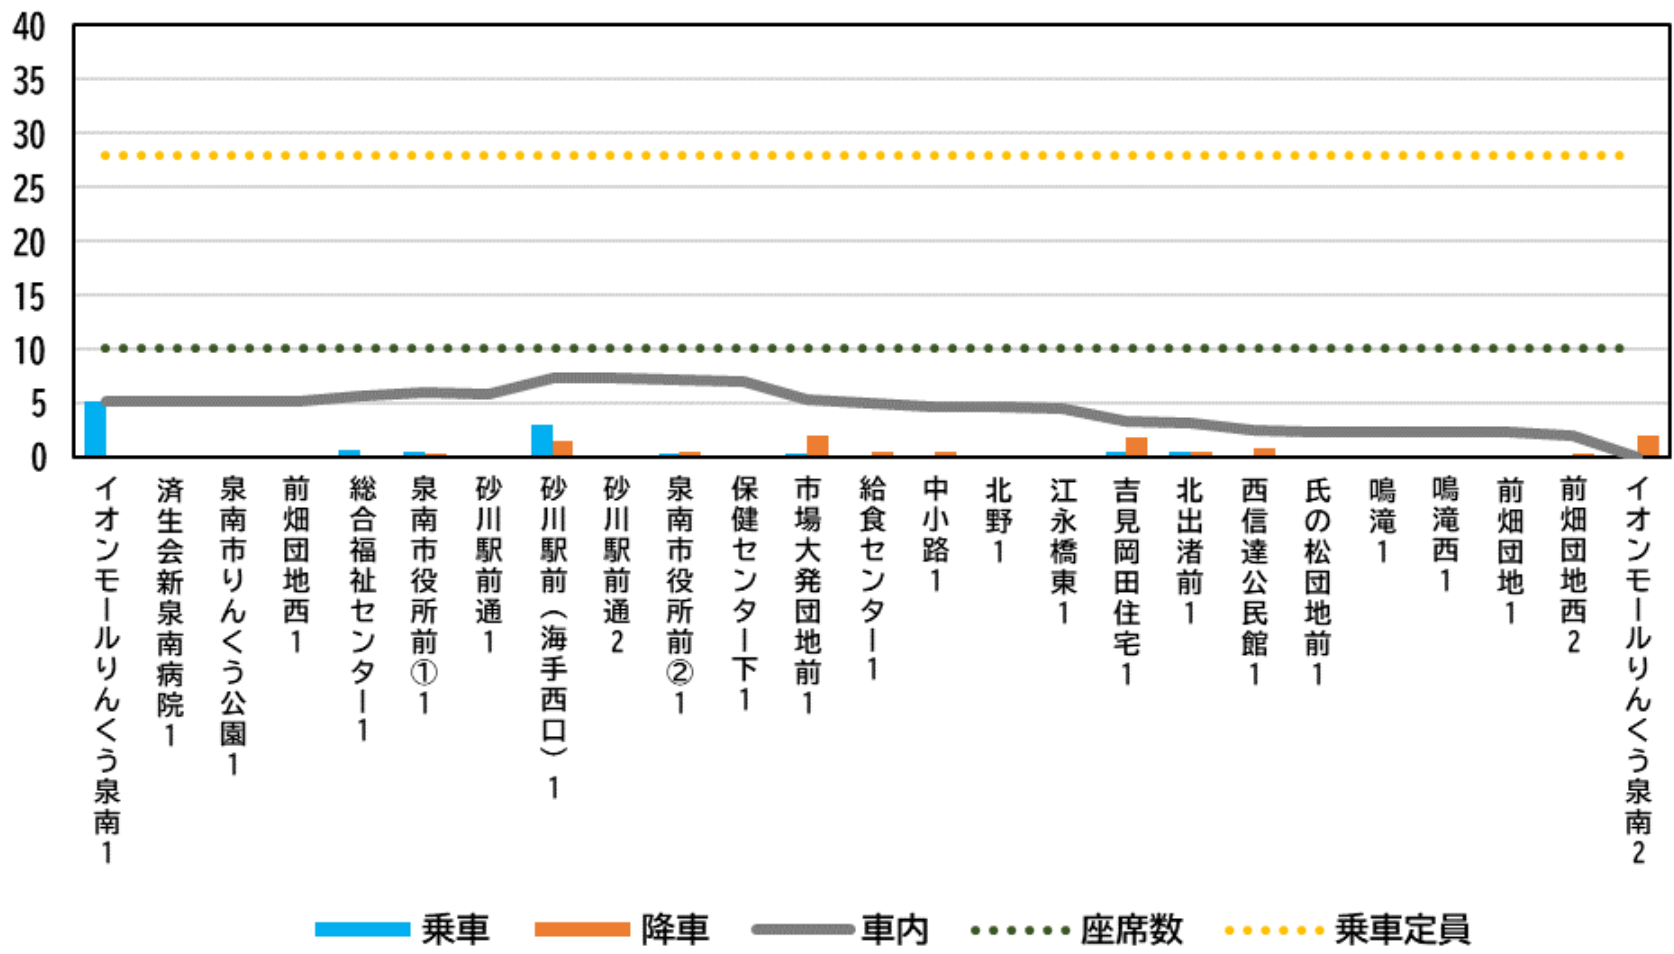

岡田A回り（平日）

さわやかバスの混雑状況について

岡田A回り

平日 1便(9:07発)

さわやかバスの混雑状況について

岡田A回り

平日 2便(11:00発)

岡田B回り（平日）

さわやかバスの混雑状況について

岡田B回り

平日 1便(13:44発)

さわやかバスの混雑状況について

岡田B回り

平日 2便(16:16発)

南回り（平日）

さわやかバスの混雑状況について