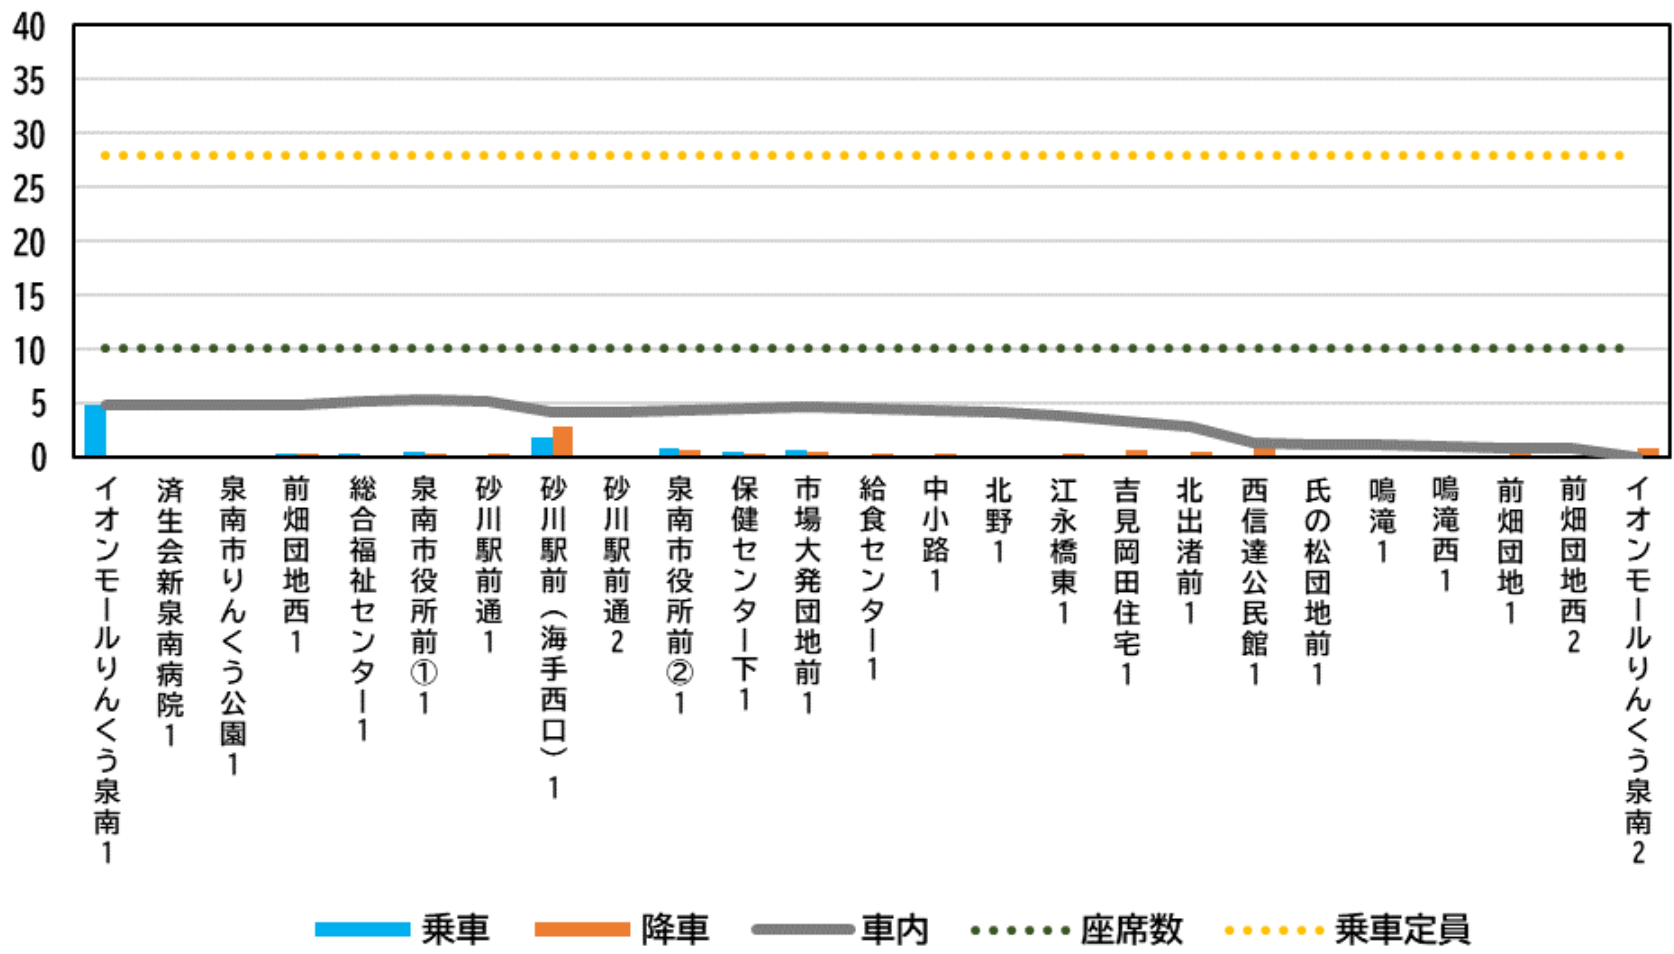

さわやかバスの混雑状況について

岡田B回り

平日 1便(13:44発)

さわやかバスの混雑状況について

岡田B回り

平日 2便(16:16発)

南回り（平日）

さわやかバスの混雑状況について