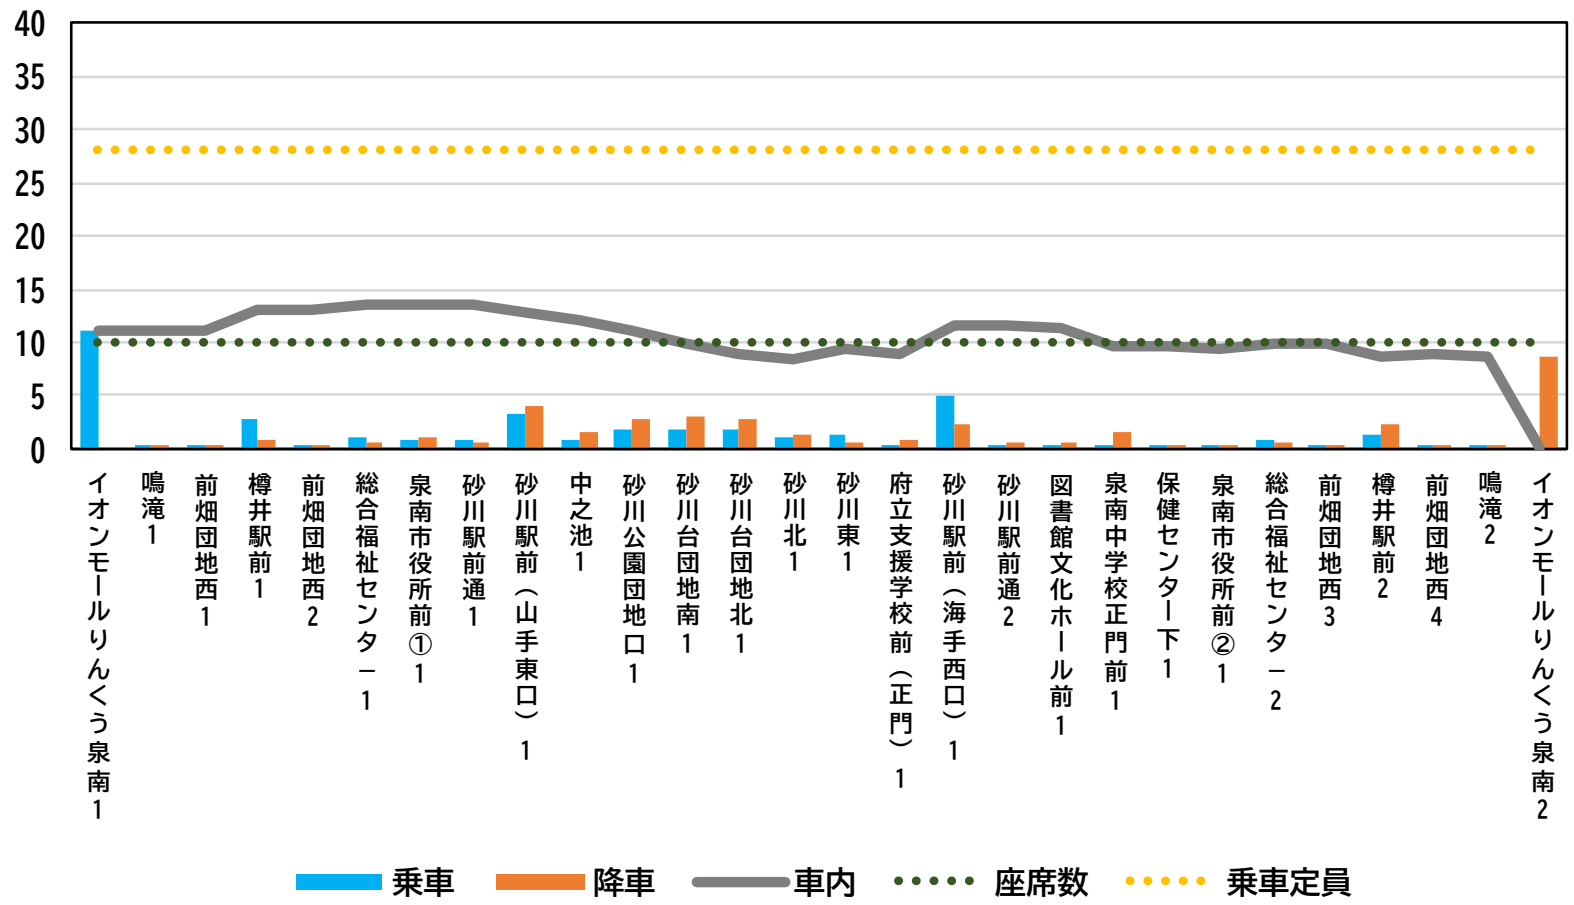

さわやかバスの混雑状況について

砂川回り

平日 3便(13:17発)