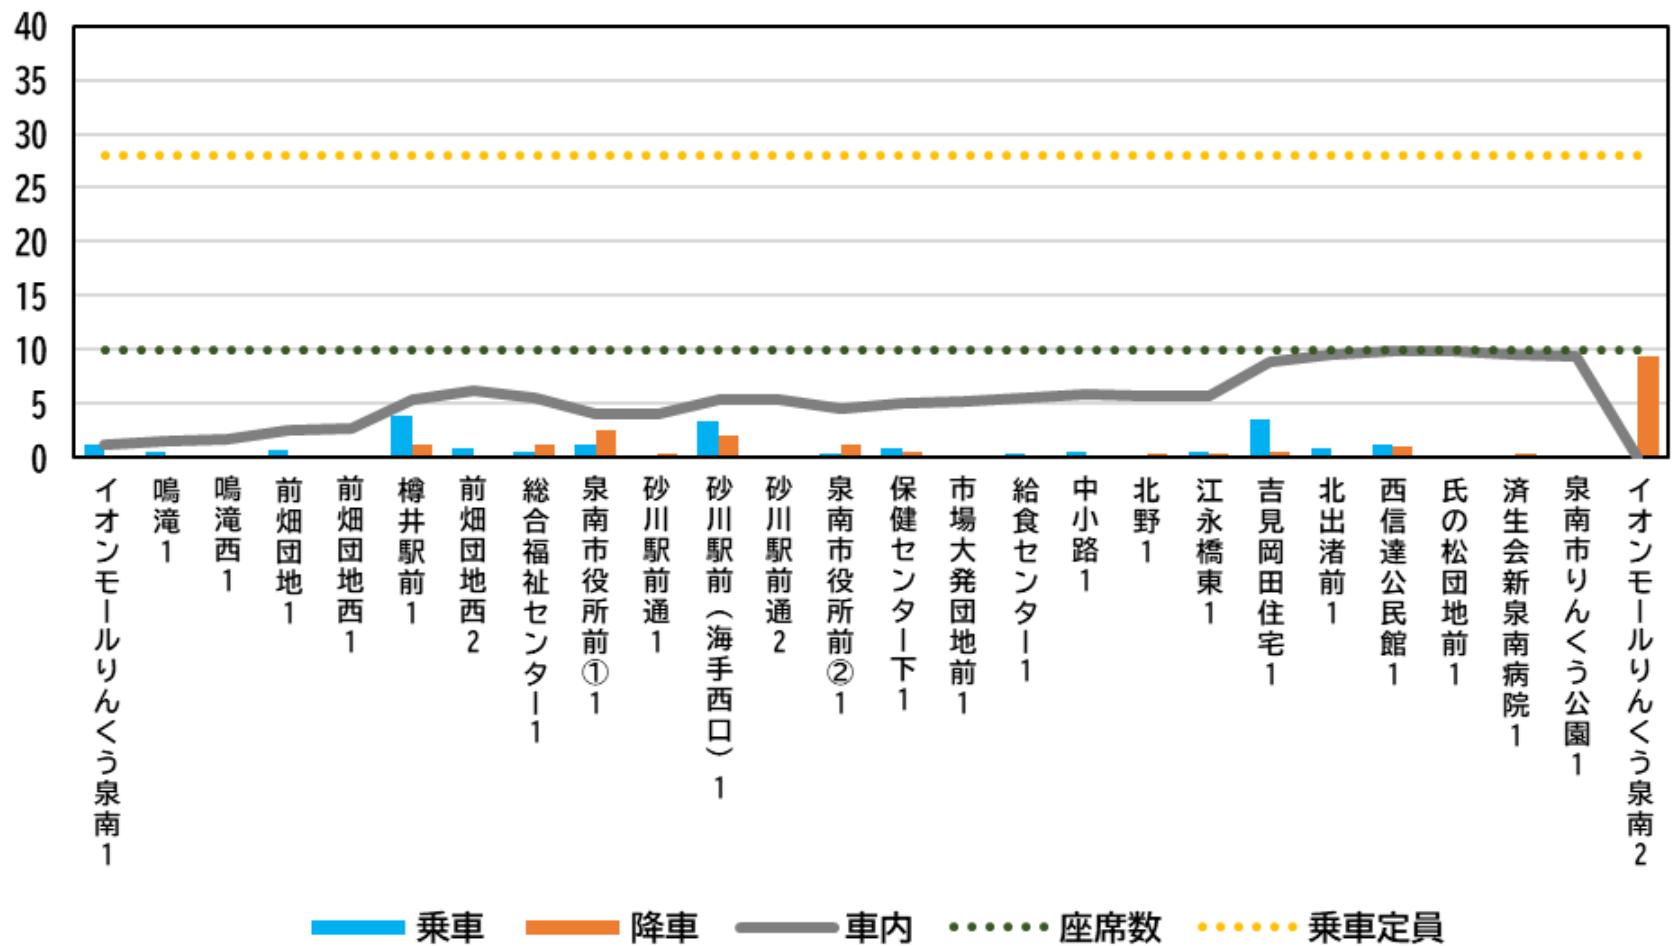

さわやかバスの混雑状況について

岡田A回り

平日 1便(9:07発)