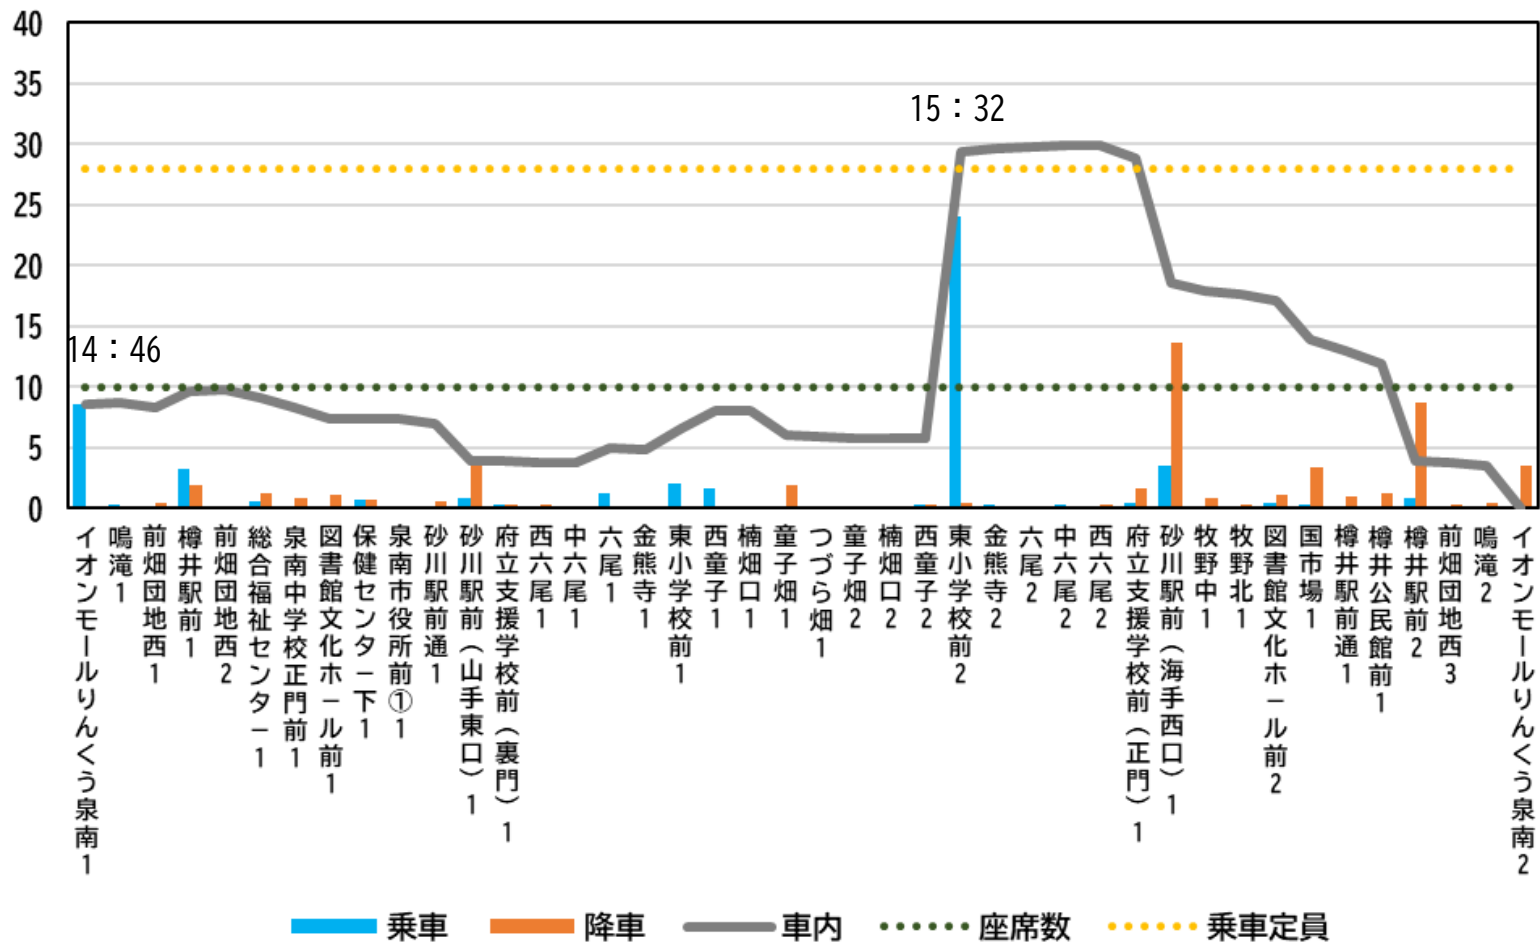

さわやかバスの混雑状況について

山回り

平日 5便 (14:46発)