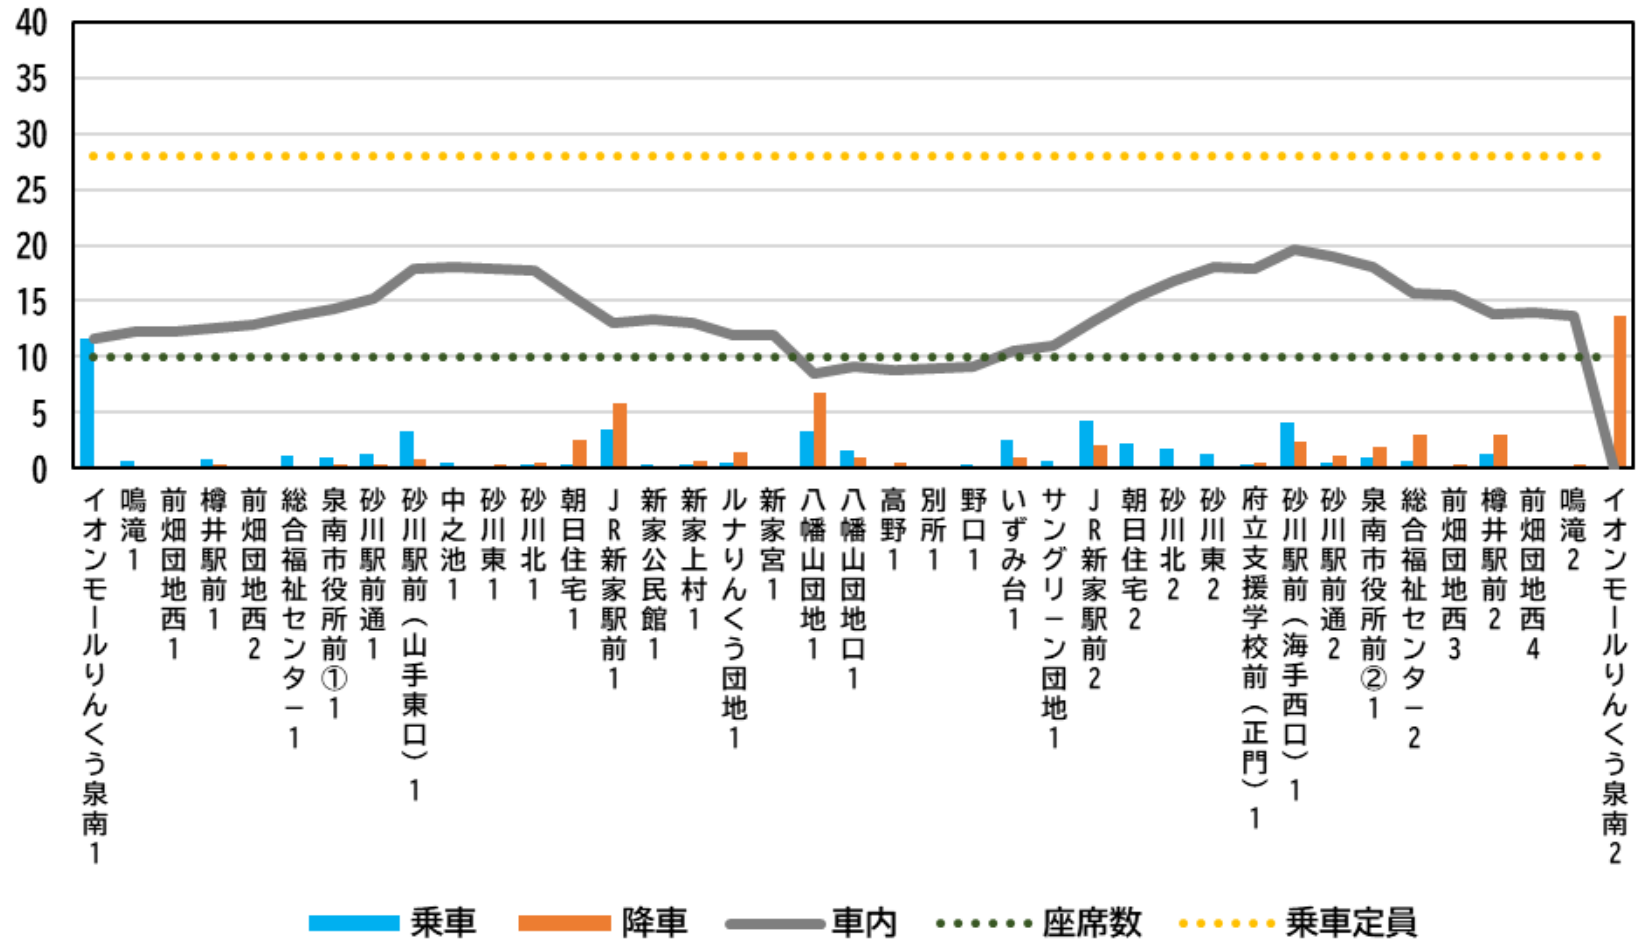

新家回り（平日）

さわやかバスの混雑状況について

新家回り

平日 1便(9:12発)

さわやかバスの混雑状況について

新家回り

平日 2便(11:40発)

さわやかバスの混雑状況について