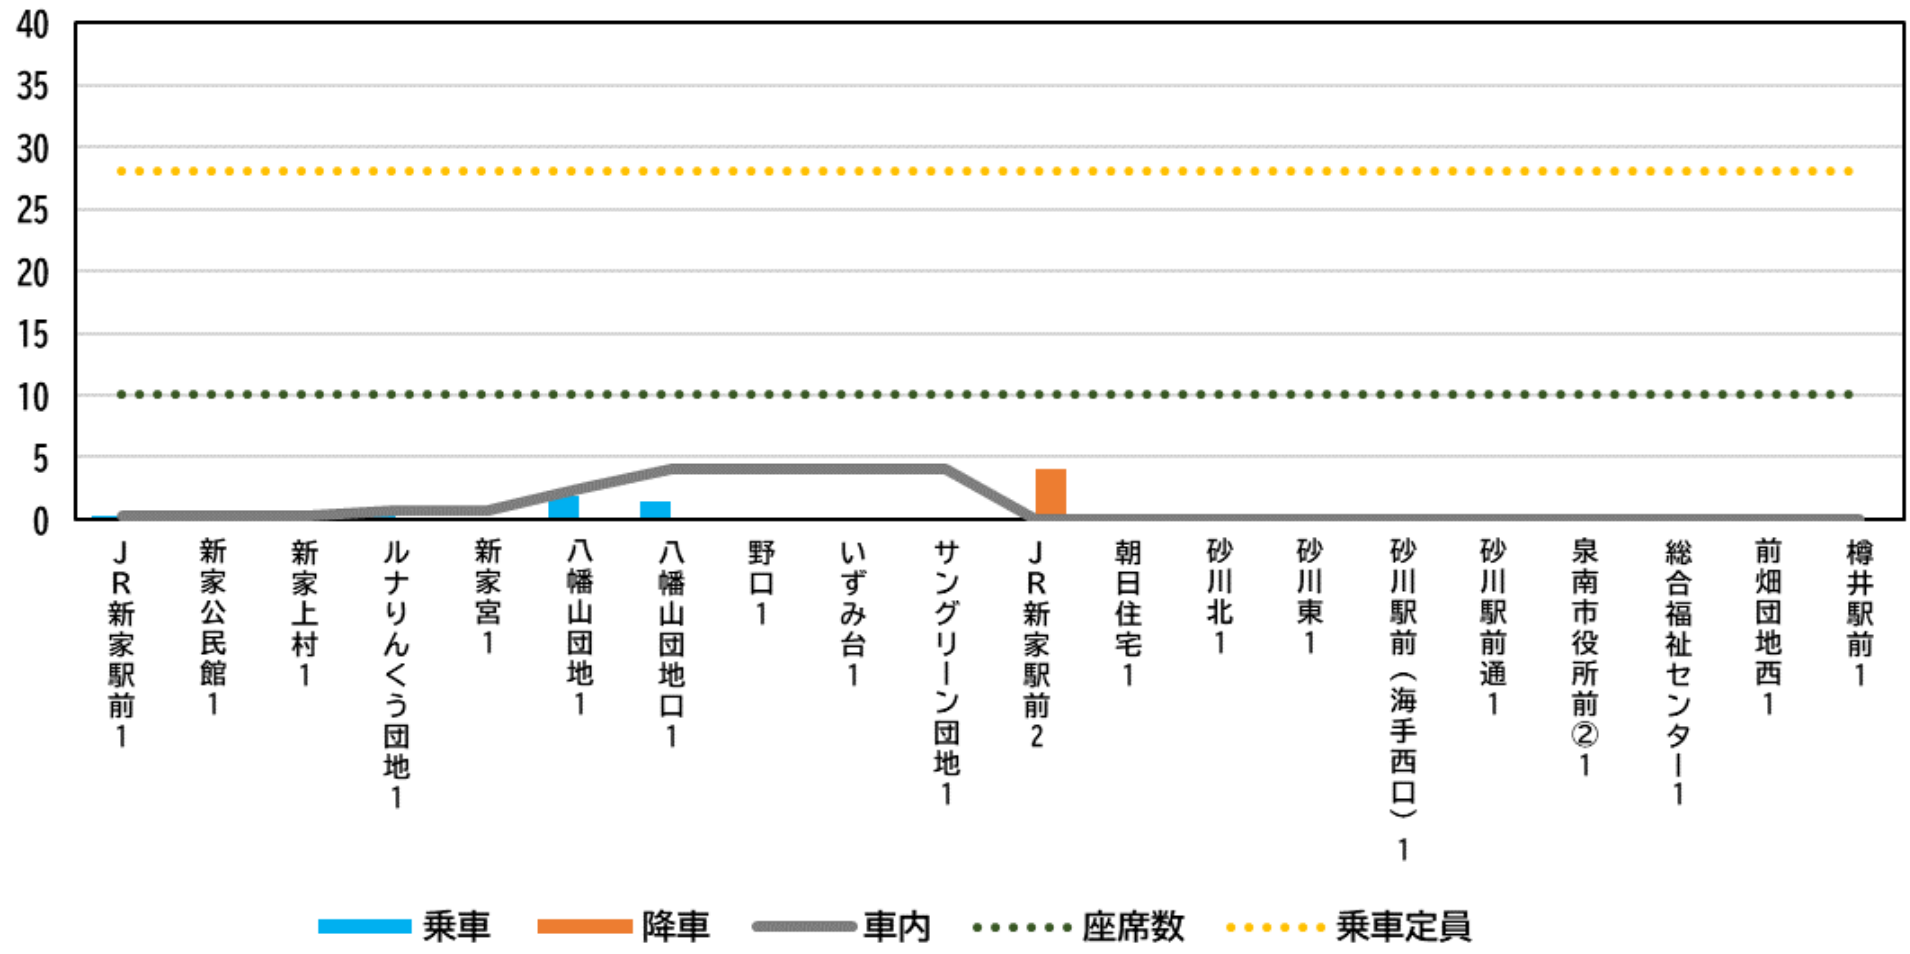

南回り

平日 2便(12:50発)

さわやかバスの混雑状況について

南回り

平日 3便(16:30発)

さわやかバスの混雑状況について

南回り

平日 4便(17:40発)

朝新家回り（平日）

さわやかバスの混雑状況について

朝新家回り

平日 1便(7:00発)

さわやかバスの混雑状況について

朝新家回り

平日 2便(7:30発)

朝一丘・砂川回り（平日）

さわやかバスの混雑状況について

朝一丘・砂川回り

平日 1便(7:00発 ※砂川駅前(海手西口)どまり)

さわやかバスの混雑状況について

朝一丘・砂川回り

平日 2便(7:35発 ※砂川駅前(海手西口)どまり)

さわやかバスの混雑状況について

朝一丘・砂川回り