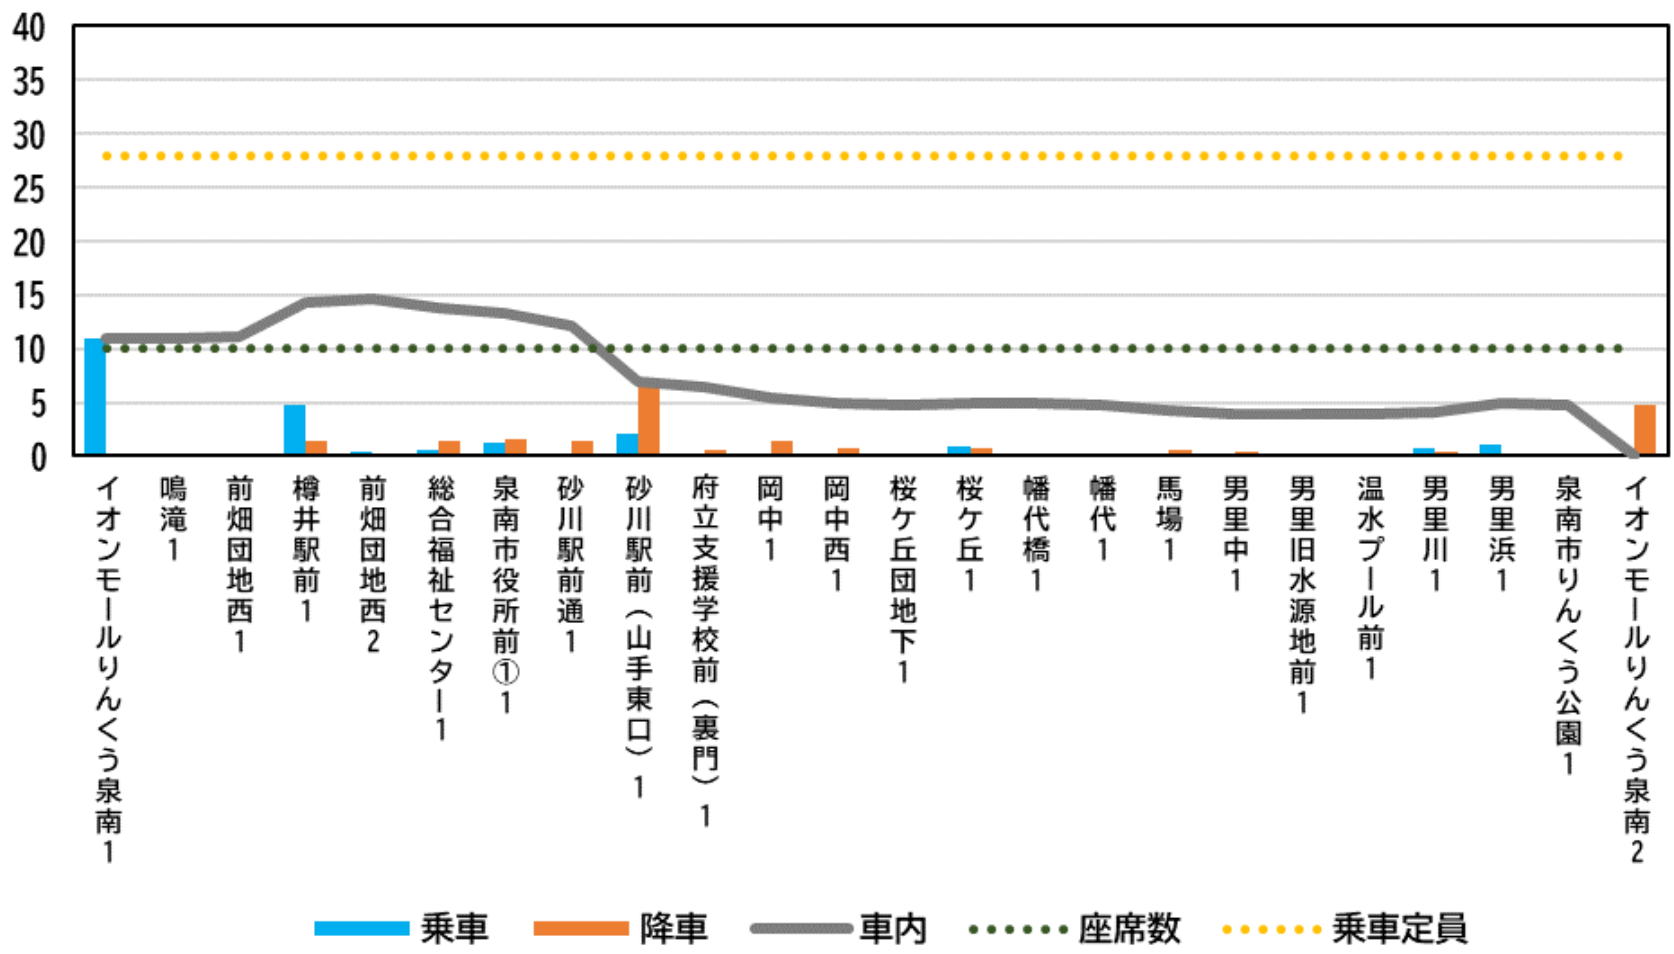

さわやかバスの混雑状況について

岡田B回り

平日 1便(13:44発)

さわやかバスの混雑状況について

岡田B回り

平日 2便(16:16発)

南回り（平日）

さわやかバスの混雑状況について

南回り

平日 2便(12:50発)

さわやかバスの混雑状況について

南回り

平日 3便(16:30発)

さわやかバスの混雑状況について

南回り

平日 4便(17:40発)