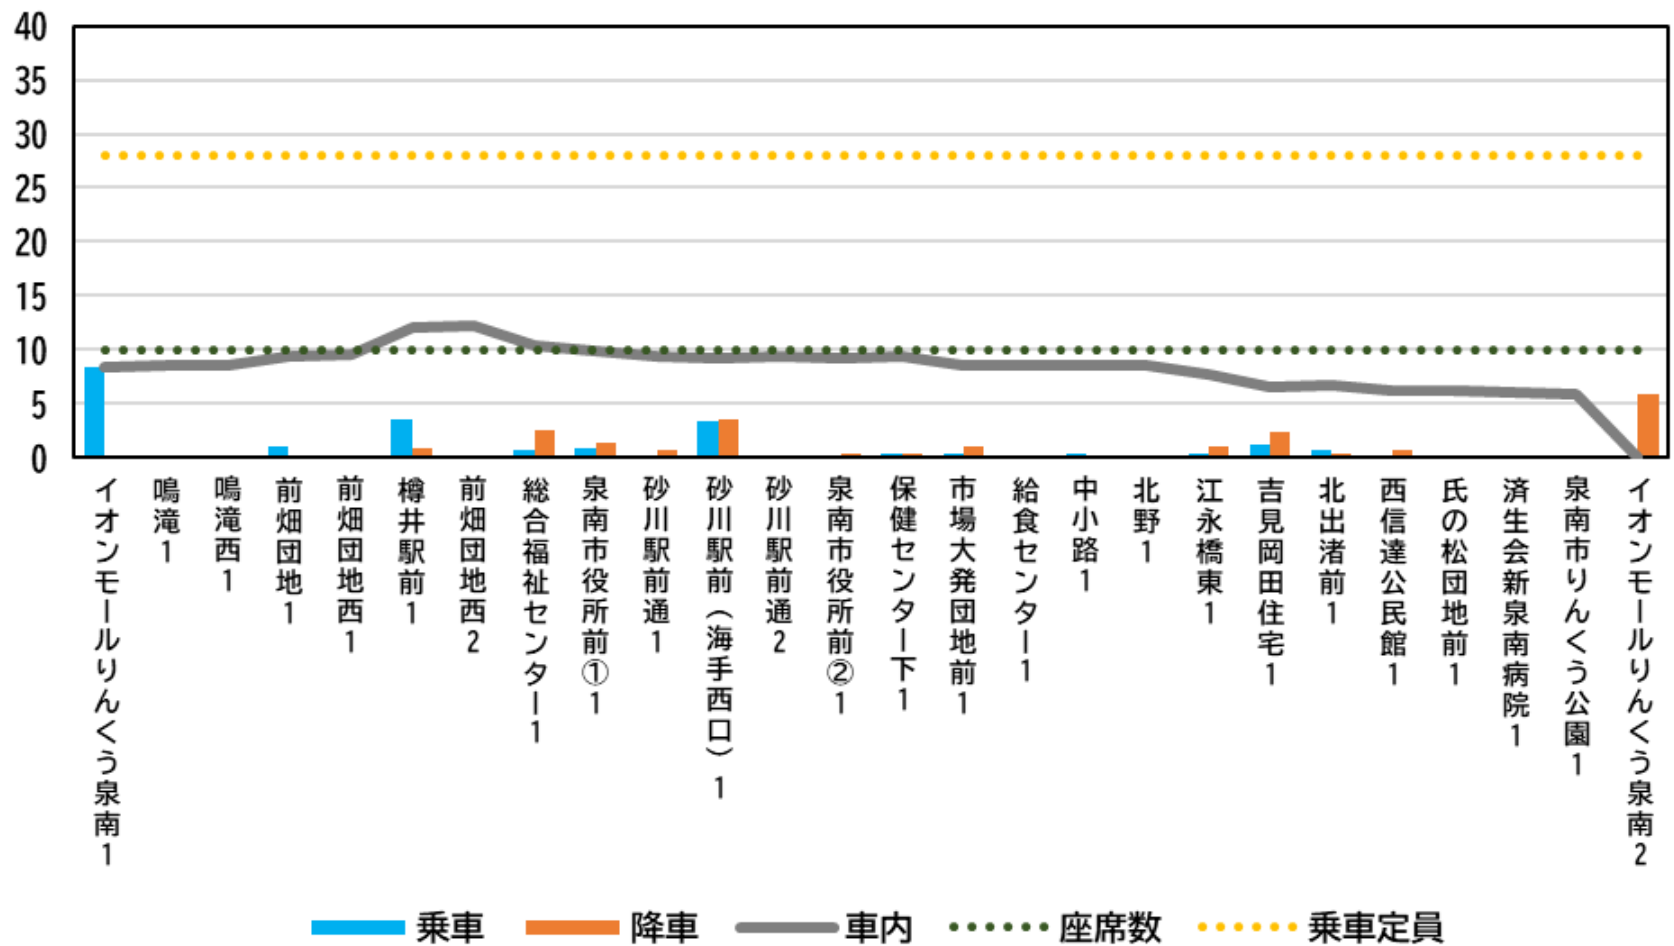

岡田A回り（平日）

さわやかバスの混雑状況について

岡田A回り

平日 1便(9:07発)

さわやかバスの混雑状況について

岡田A回り

平日 2便(11:00発)

岡田B回り（平日）

さわやかバスの混雑状況について

岡田B回り

平日 1便(13:44発)

さわやかバスの混雑状況について

岡田B回り

平日 2便(16:16発)

南回り（平日）

さわやかバスの混雑状況について