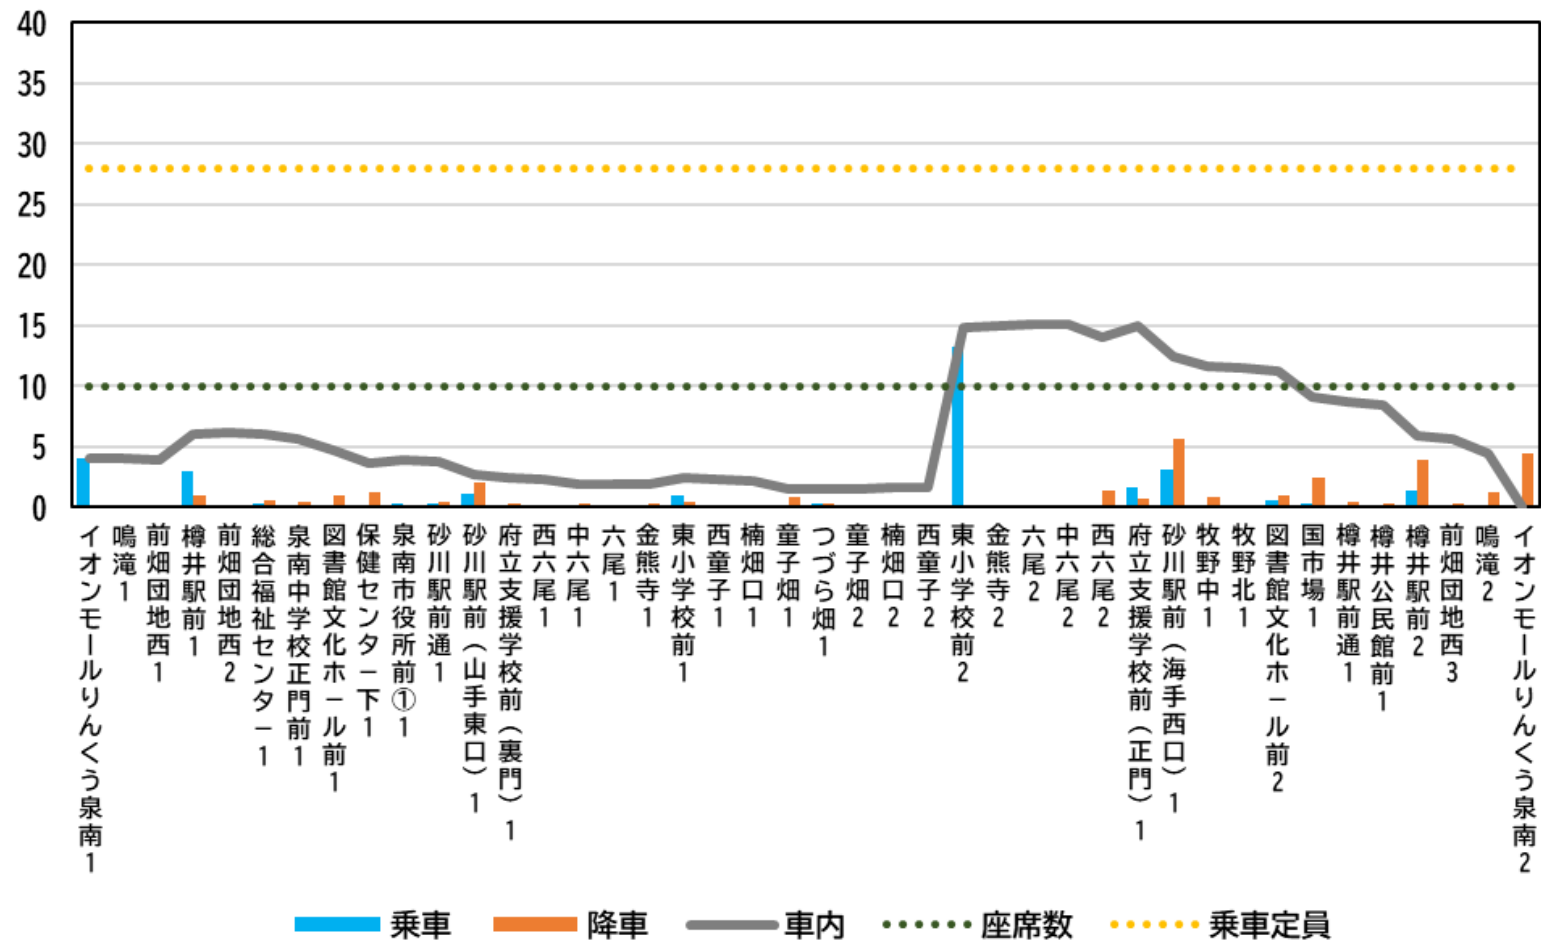

さわやかバスの混雑状況について

山回り

平日 4便 (13:35発)