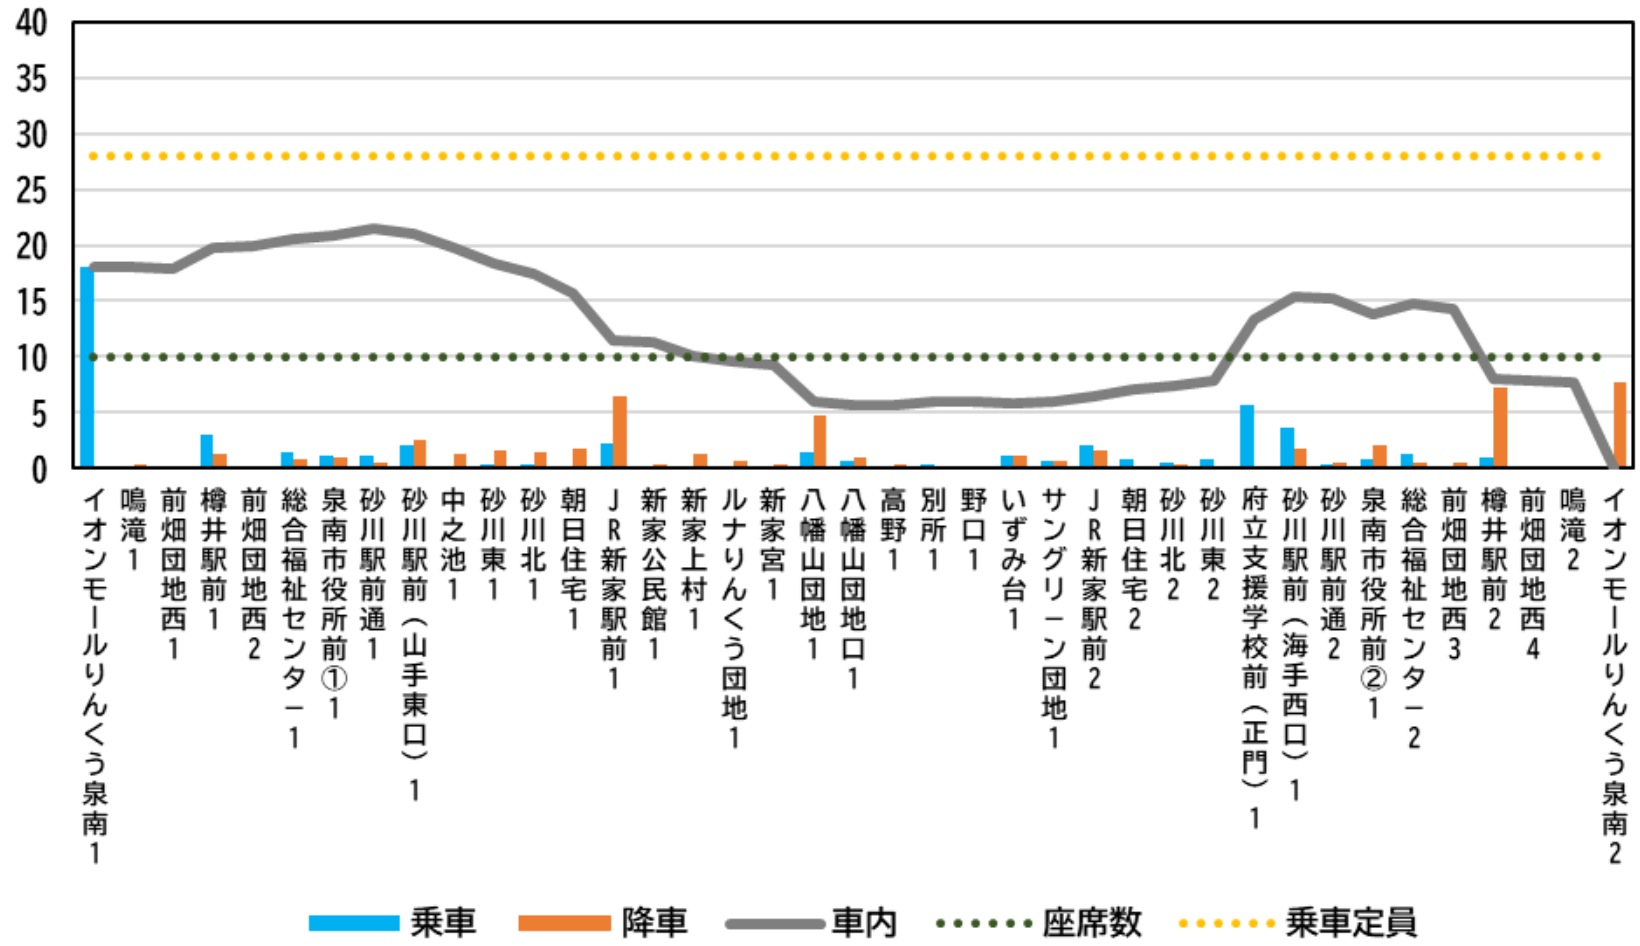

さわやかバスの混雑状況について

新家回り

平日 3便(13:57発)