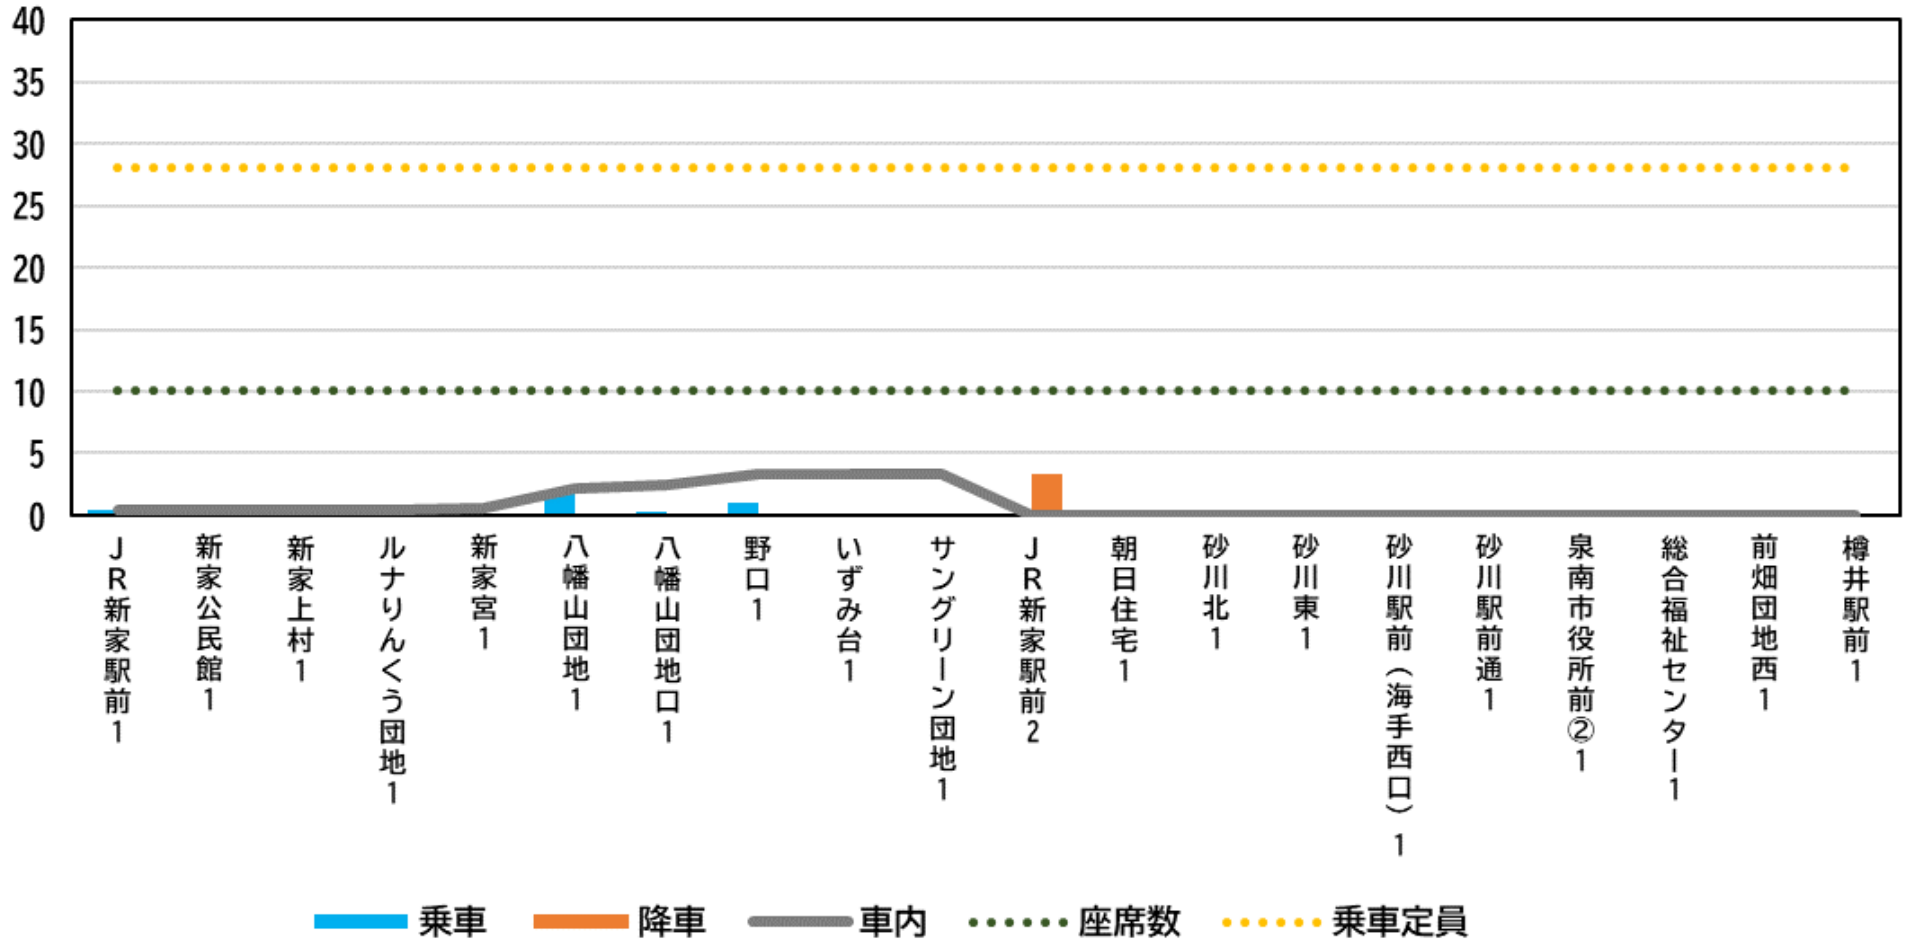

さわやかバスの混雑状況について

岡田B回り

平日 1便(13:44発)

さわやかバスの混雑状況について

岡田B回り

平日 2便(16:16発)

南回り（平日）

さわやかバスの混雑状況について

南回り

平日 2便(12:50発)

さわやかバスの混雑状況について

南回り

平日 3便(16:30発)

さわやかバスの混雑状況について

南回り

平日 4便(17:40発)

朝新家回り（平日）

さわやかバスの混雑状況について

朝新家回り

平日 1便(7:00発)

さわやかバスの混雑状況について

朝新家回り

平日 2便(7:30発)

朝一丘・砂川回り（平日）