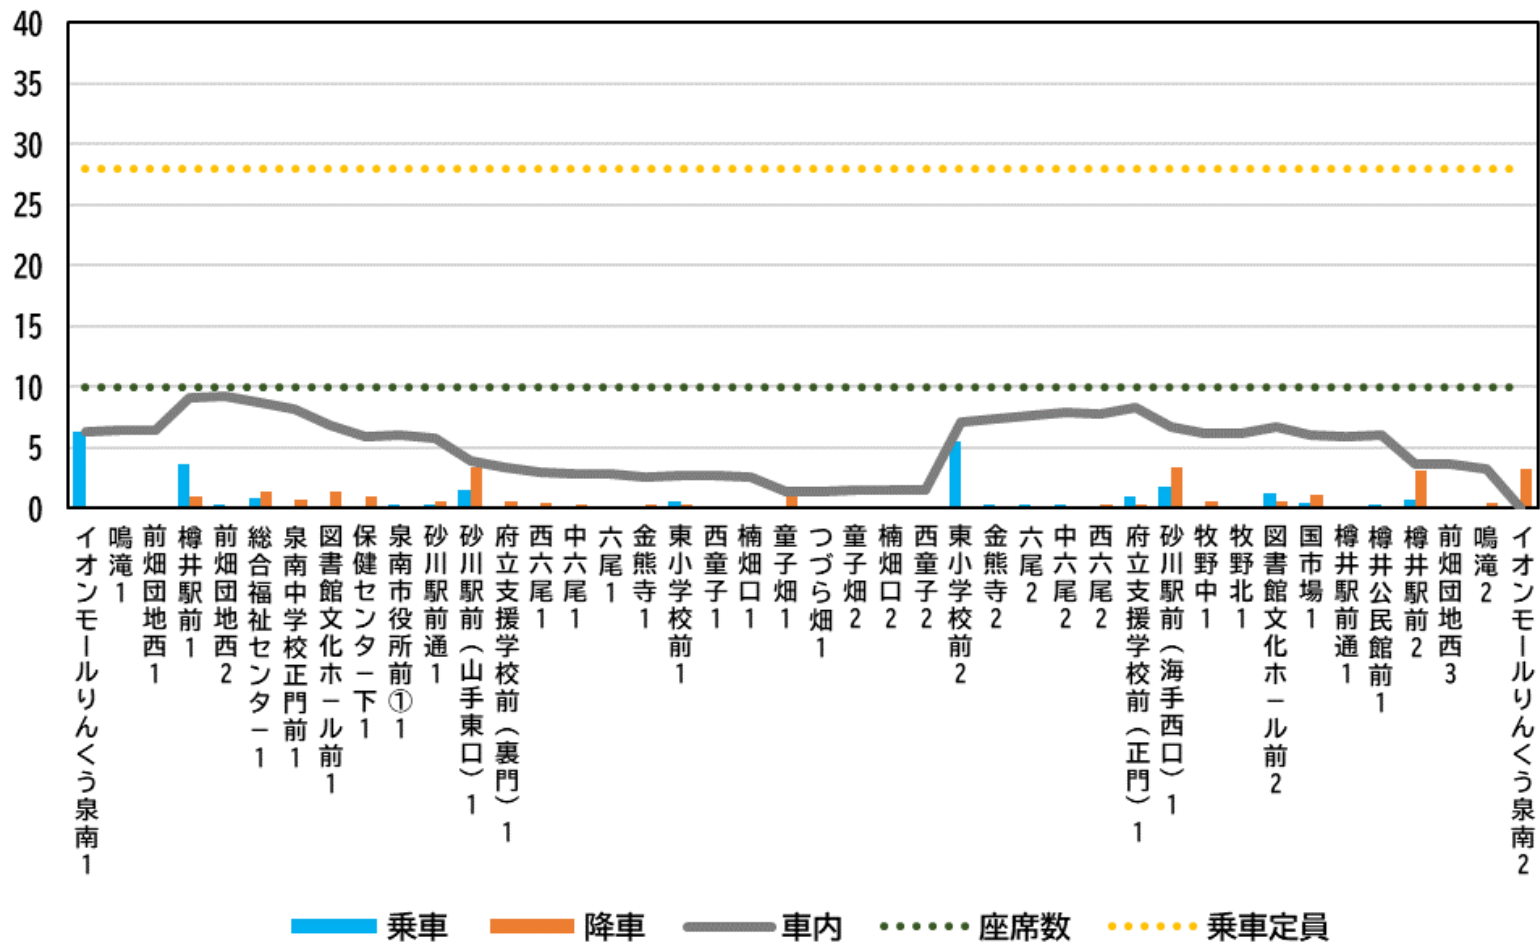

さわやかバスの混雑状況について

山回り

平日 2便 (9:00発 ※樽井駅前始発)

さわやかバスの混雑状況について

山回り

平日 3便 (12:00発)

さわやかバスの混雑状況について

山回り