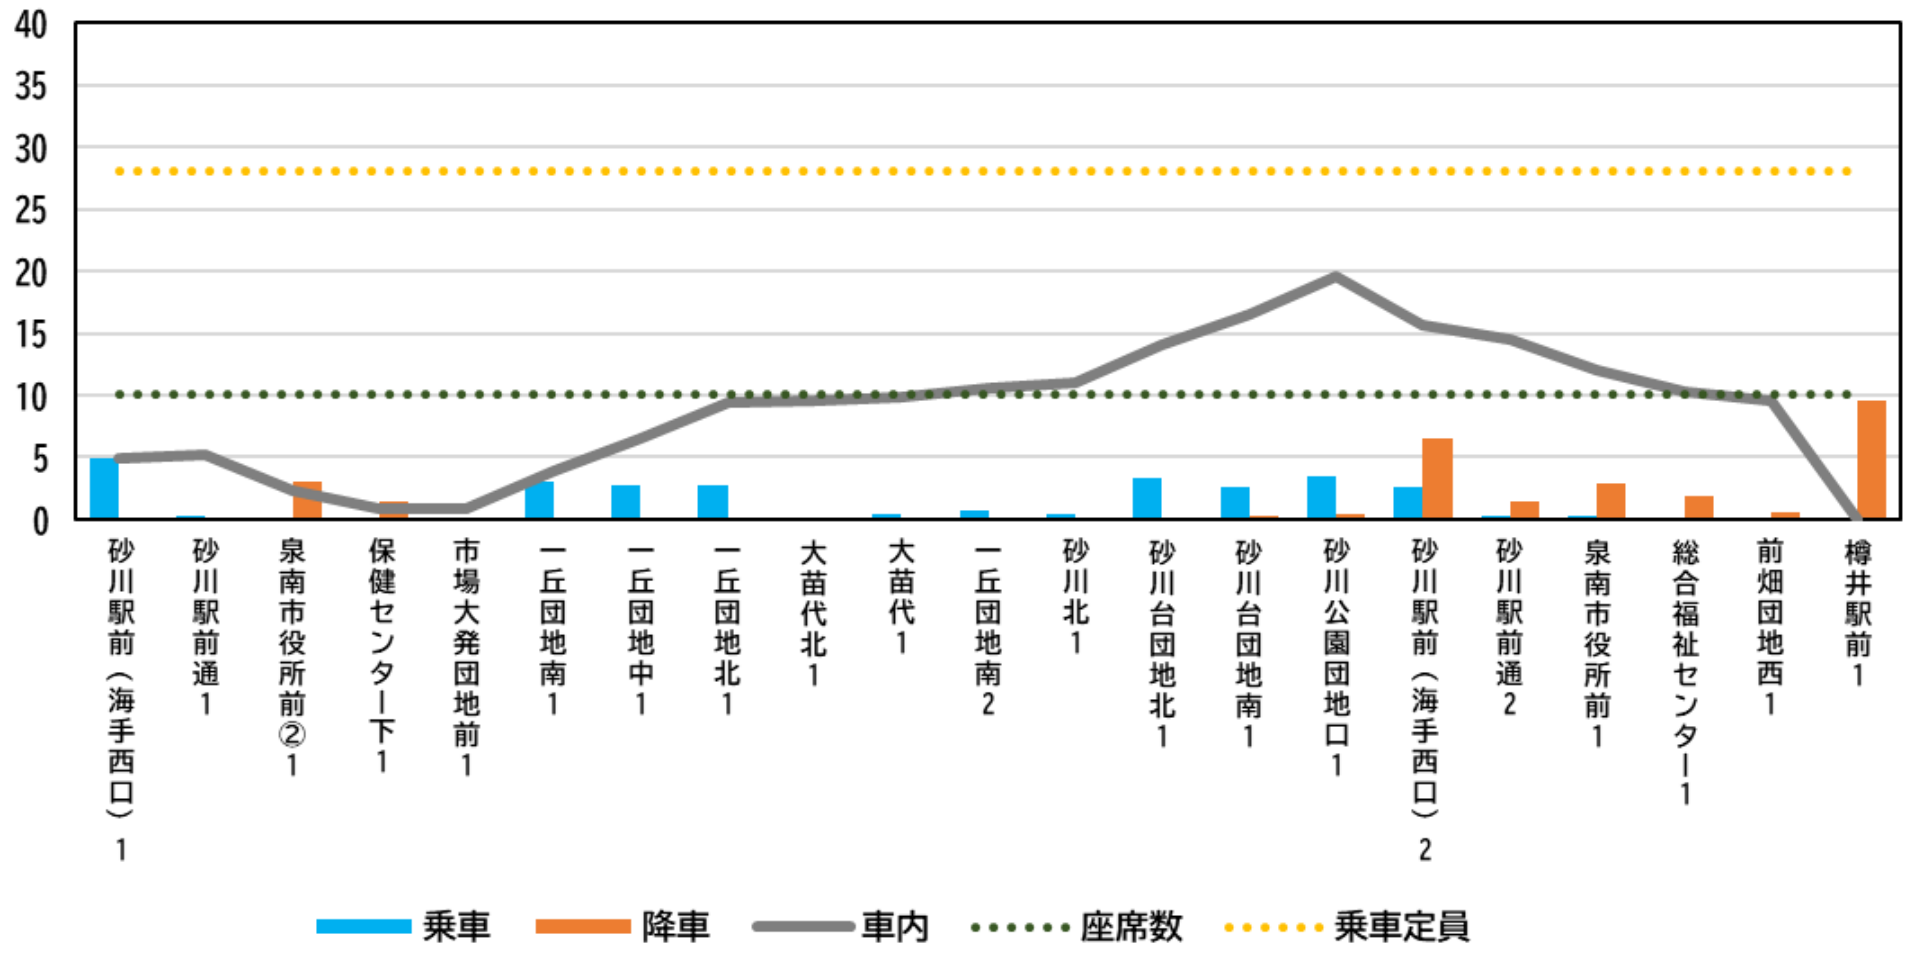

朝新家回り（平日）

さわやかバスの混雑状況について

朝新家回り

平日 1便(7:00発)

さわやかバスの混雑状況について

朝新家回り

平日 2便(7:30発)

朝一丘・砂川回り（平日）

さわやかバスの混雑状況について

朝一丘・砂川回り

平日 1便(7:00発 ※砂川駅前(海手西口)どまり)

さわやかバスの混雑状況について

朝一丘・砂川回り

平日 2便(7:35発 ※砂川駅前(海手西口)どまり)

さわやかバスの混雑状況について

朝一丘・砂川回り

平日 3便(8:10発)

朝西信回り（平日）

さわやかバスの混雑状況について

朝西信回り

平日 1便(7:00発)