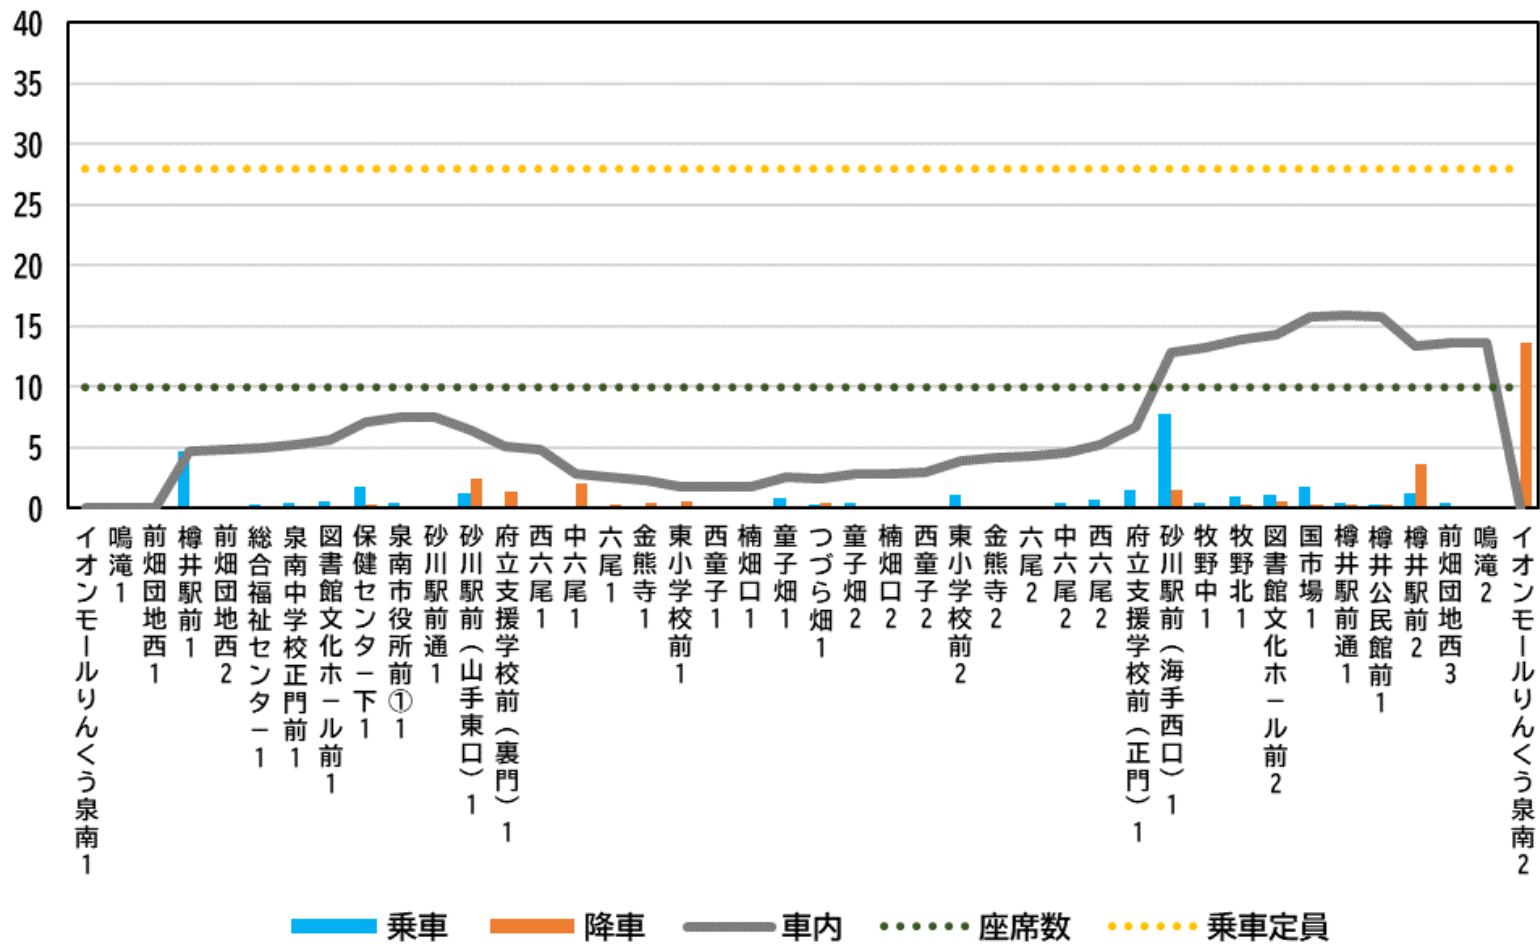

さわやかバスの混雑状況について

山回り

平日 2便 (9:00発 ※樽井駅前始発)