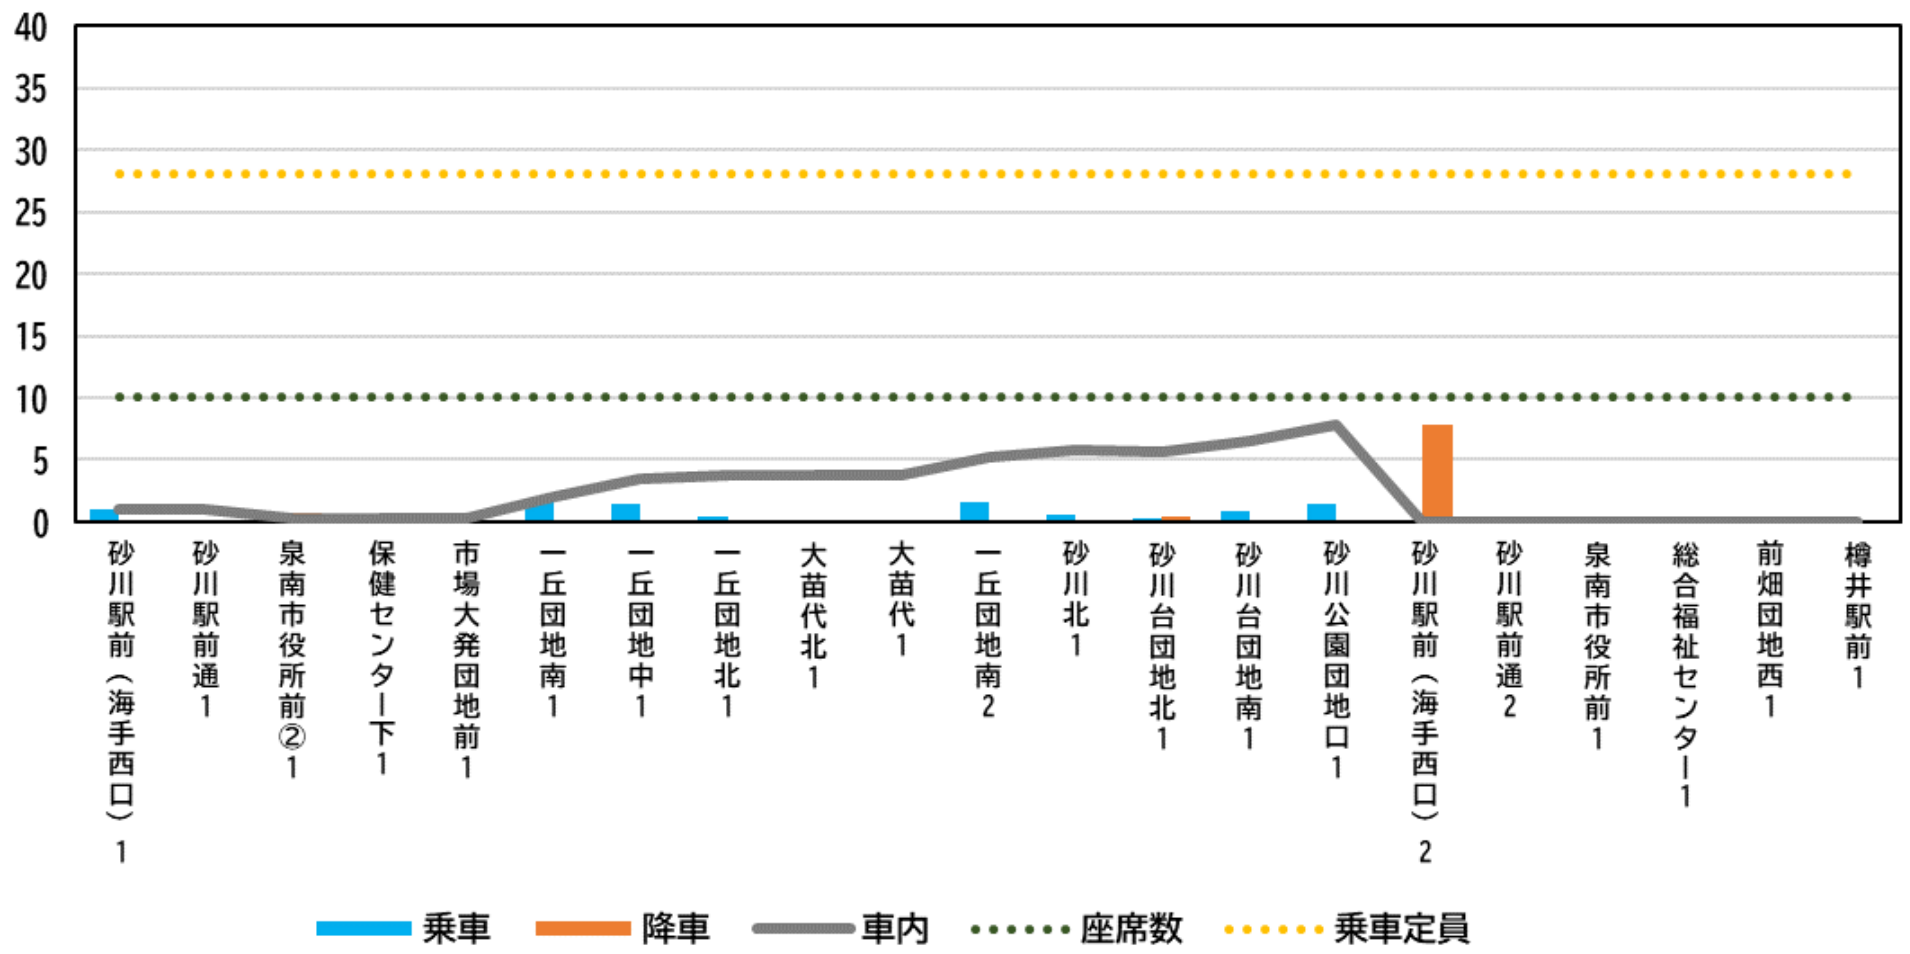

さわやかバスの混雑状況について

朝一丘・砂川回り

平日 1便(7:00発 ※砂川駅前(海手西口)どまり)