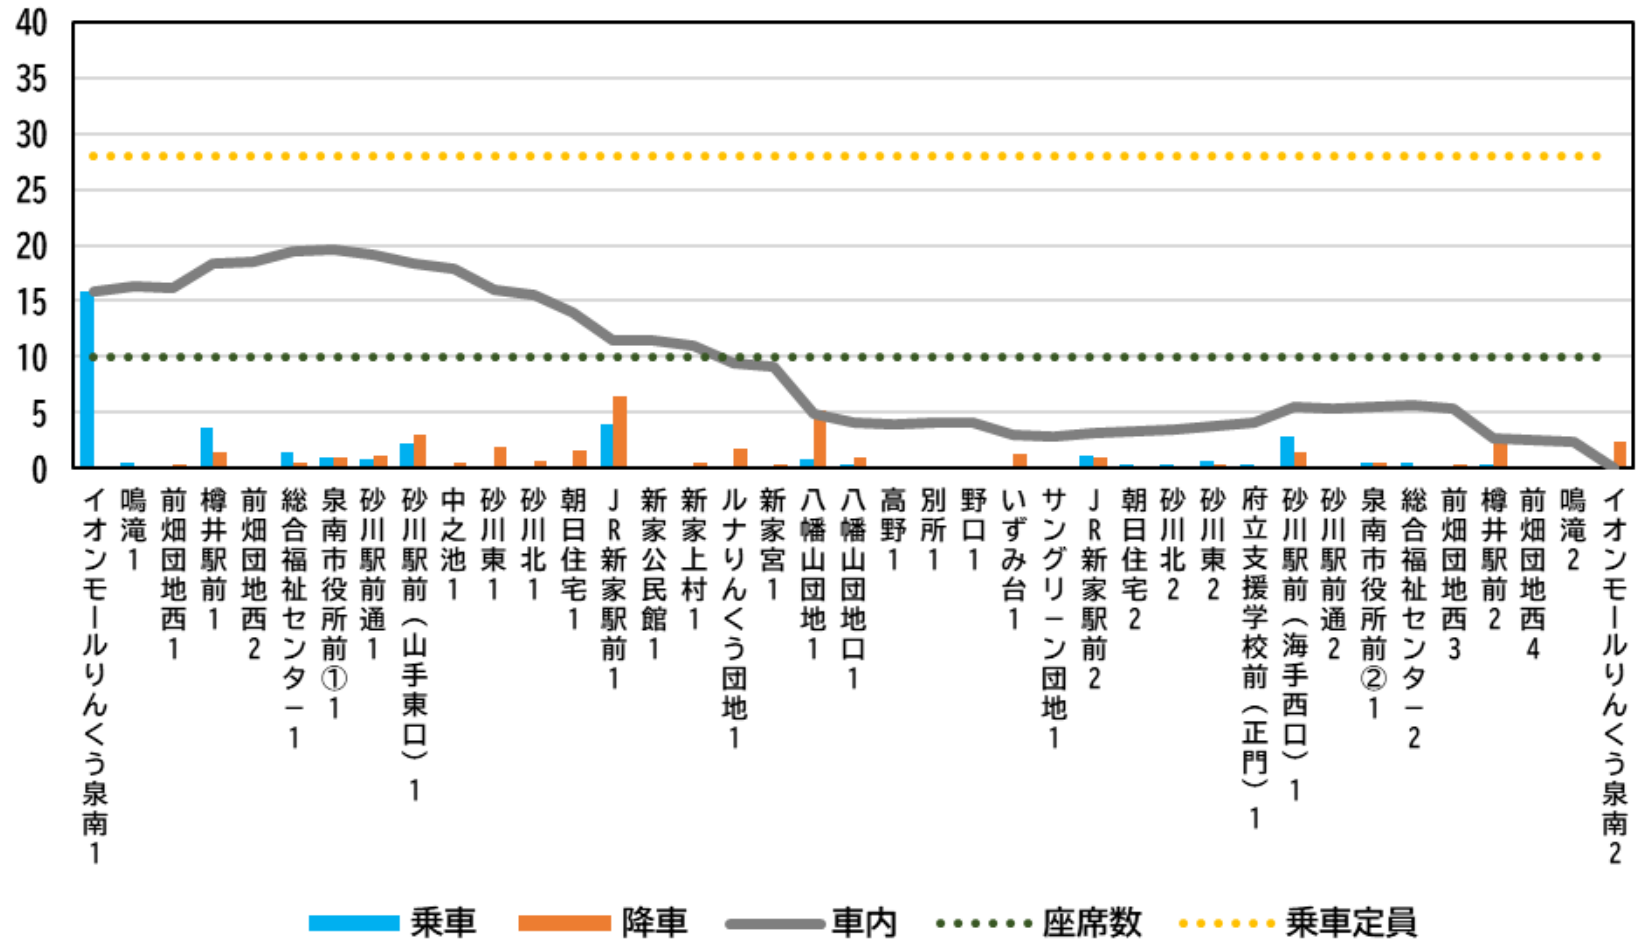

新家回り（平日）

さわやかバスの混雑状況について

新家回り

平日 1便(9:12発)

さわやかバスの混雑状況について

新家回り

平日 2便(11:40発)

さわやかバスの混雑状況について

新家回り

平日 3便(13:57発)

さわやかバスの混雑状況について

新家回り

平日 4便(16:00発)

さわやかバスの混雑状況について

新家回り

平日 4便(17:45発 ※砂川駅前 (海手西口) どまり)