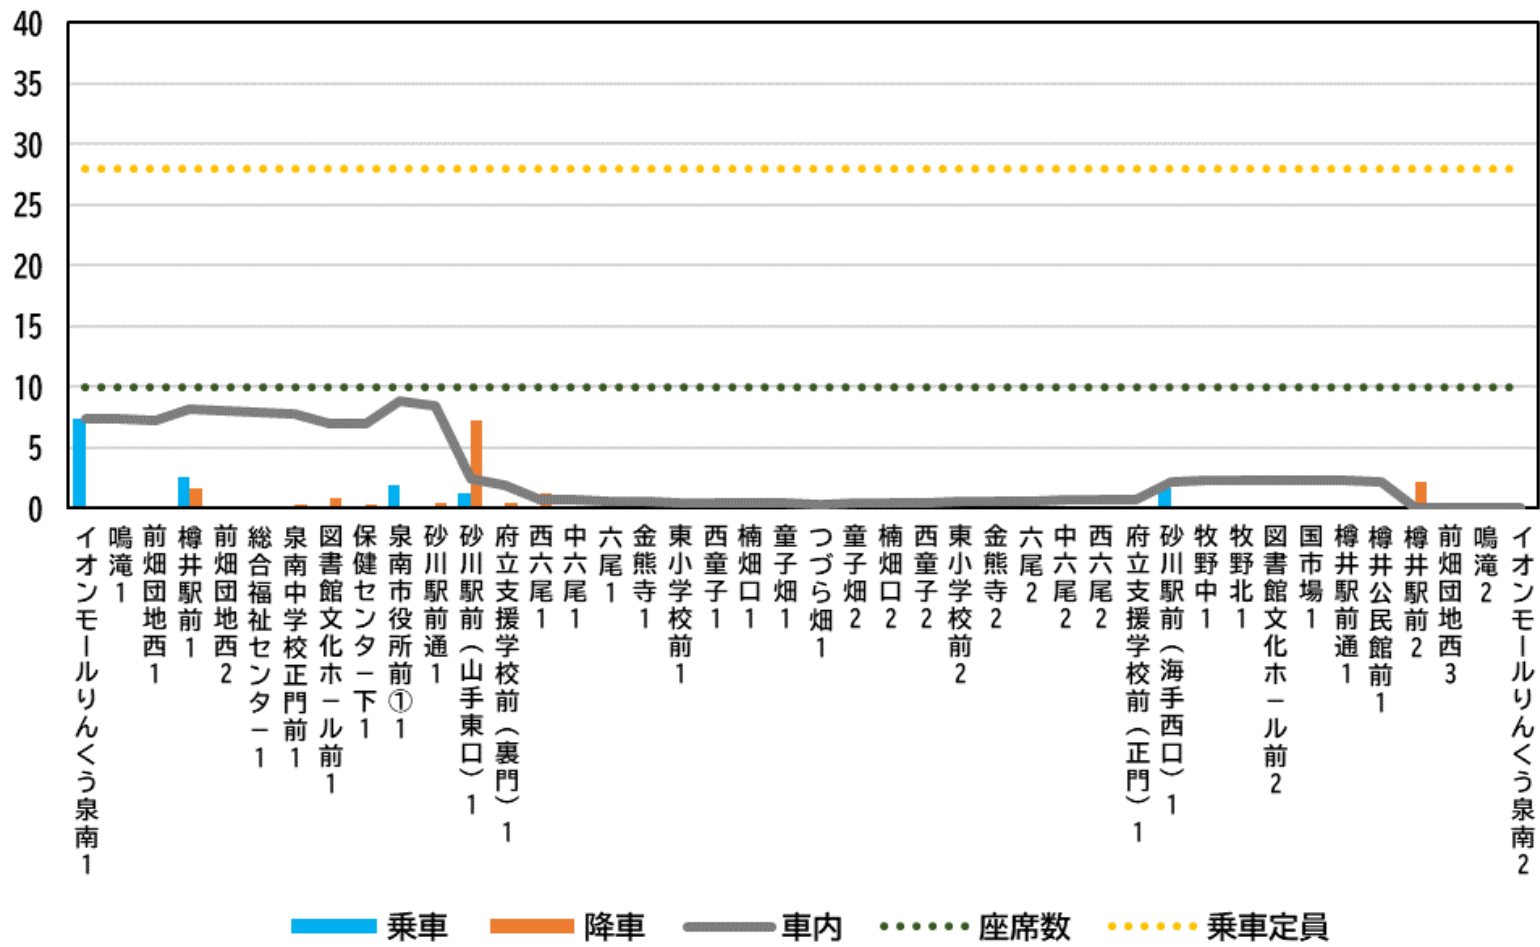

平日 4便 (13:35発)

さわやかバスの混雑状況について

山回り

平日 5便 (14:46発)

さわやかバスの混雑状況について

山回り

平日 6便 (17:30発)

一丘A回り（平日）