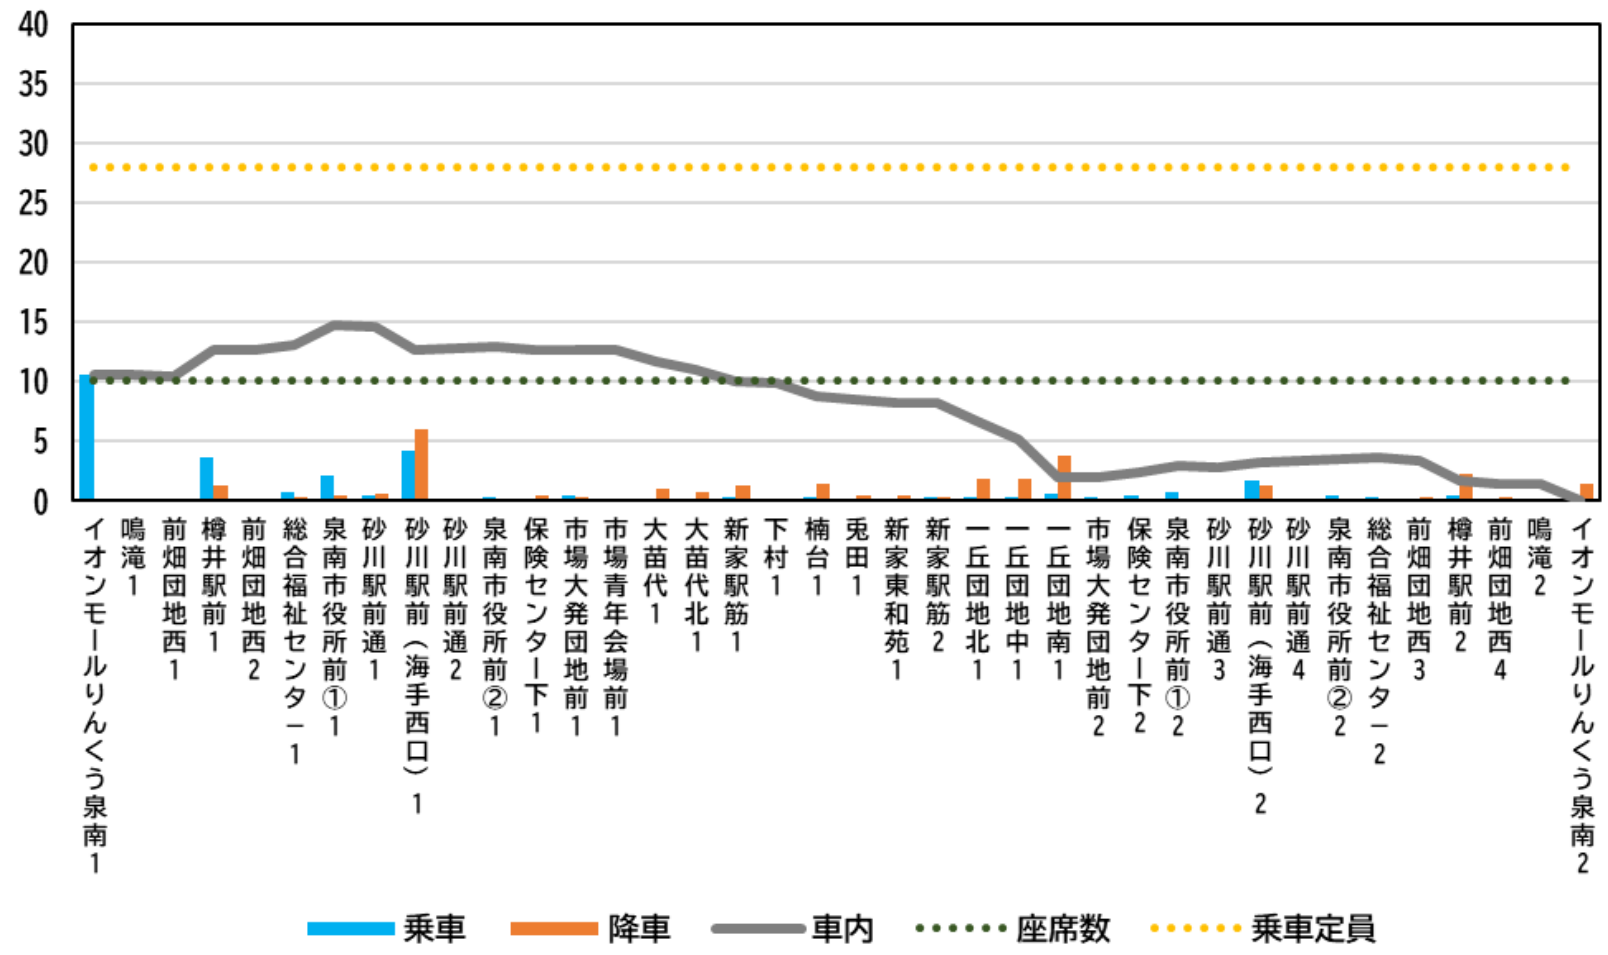

平日 3便 (16:55発)

一丘B回り（平日）

さわやかバスの混雑状況について

一丘B回り

平日 1便 (10:05発)

さわやかバスの混雑状況について

一丘B回り

平日 2便 (14:51発)