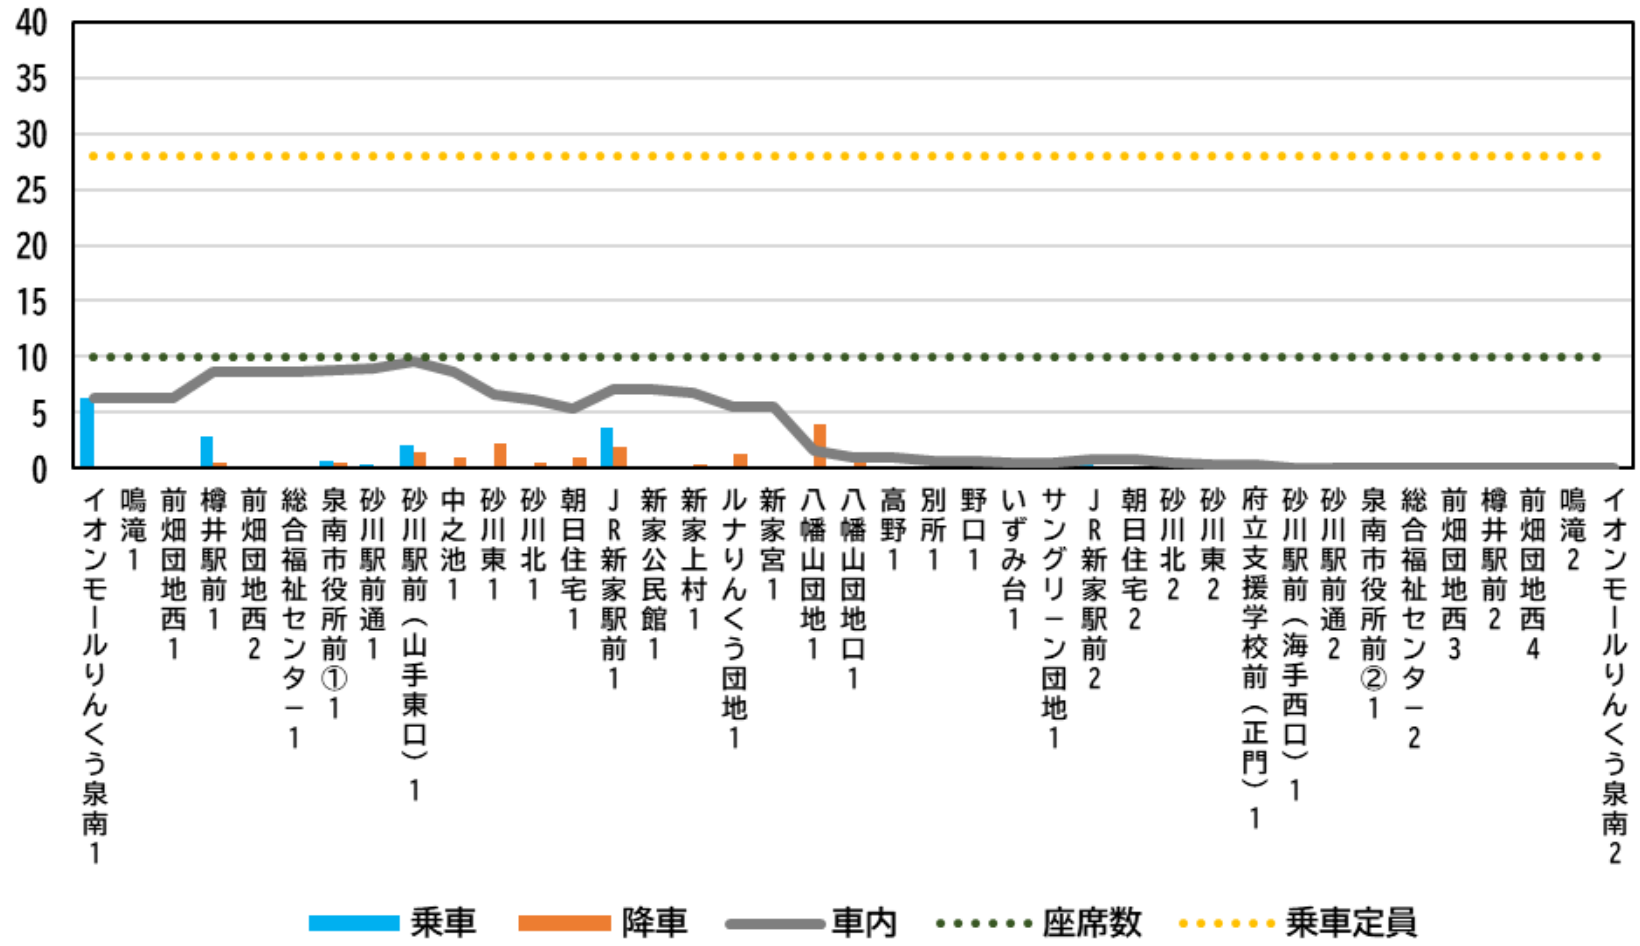

新家回り（平日）

さわやかバスの混雑状況について

新家回り

平日 1便(9:12発)

さわやかバスの混雑状況について

新家回り

平日 2便(11:40発)

さわやかバスの混雑状況について

新家回り

平日 3便(13:57発)

さわやかバスの混雑状況について

新家回り

平日 4便(16:00発)

さわやかバスの混雑状況について

新家回り

平日 4便(17:45発 ※砂川駅前 (海手西口) どまり)