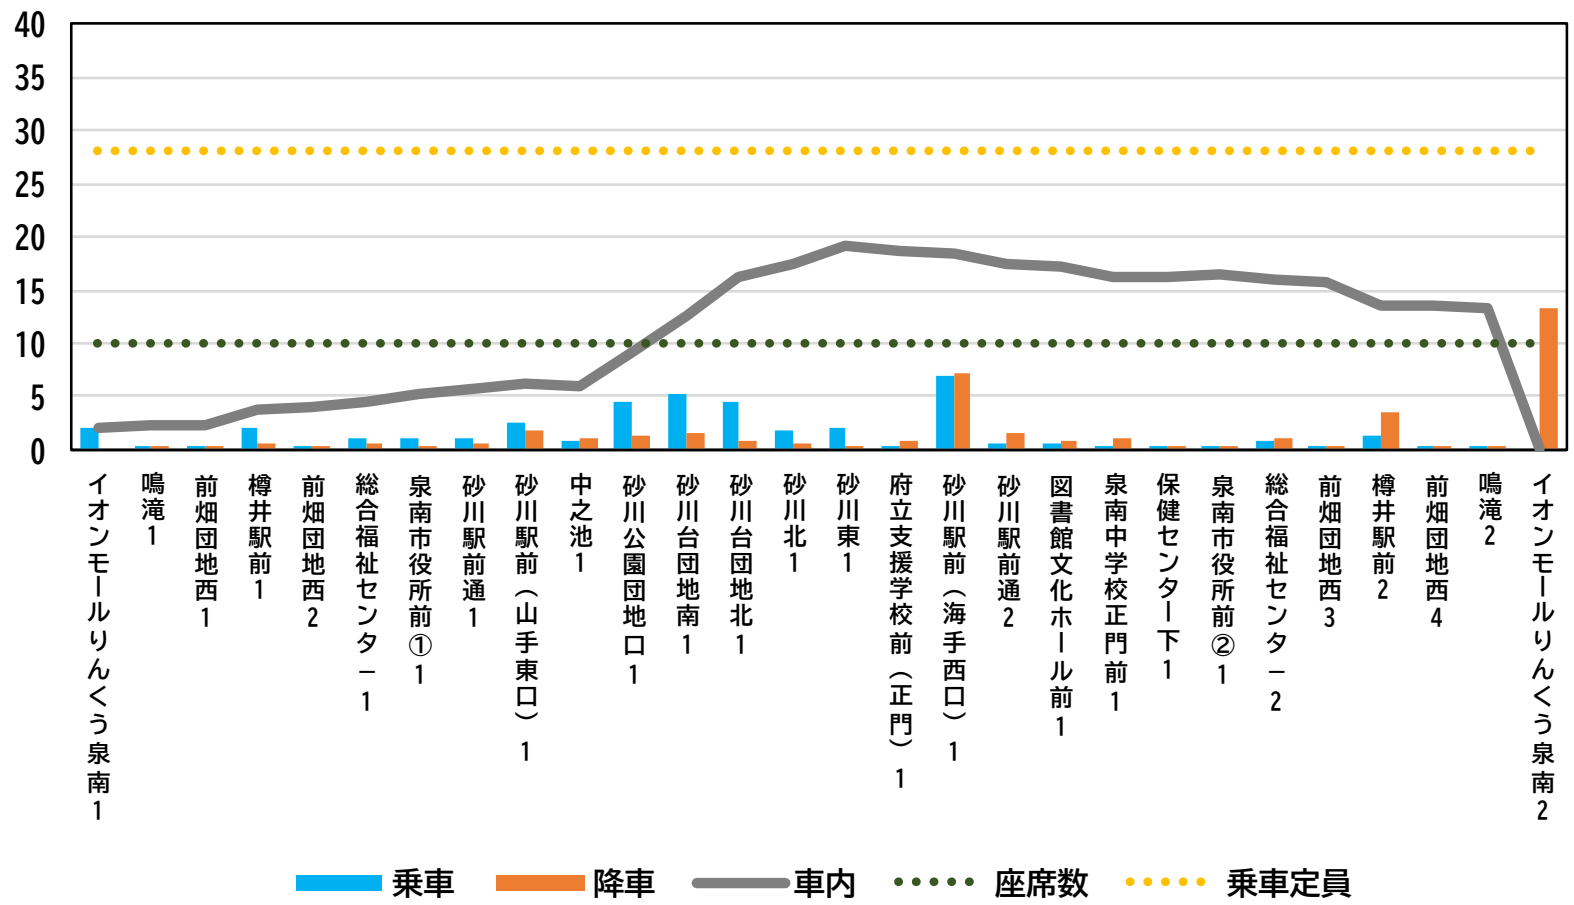

平日 3便 (16:55発)

一丘B回り（平日）

さわやかバスの混雑状況について

一丘B回り

平日 1便 (10:05発)

さわやかバスの混雑状況について

一丘B回り

平日 2便 (14:51発)

砂川回り（平日）

さわやかバスの混雑状況について

砂川回り

平日 1便(10:20発)

さわやかバスの混雑状況について

砂川回り

平日 2便(11:35発)

さわやかバスの混雑状況について