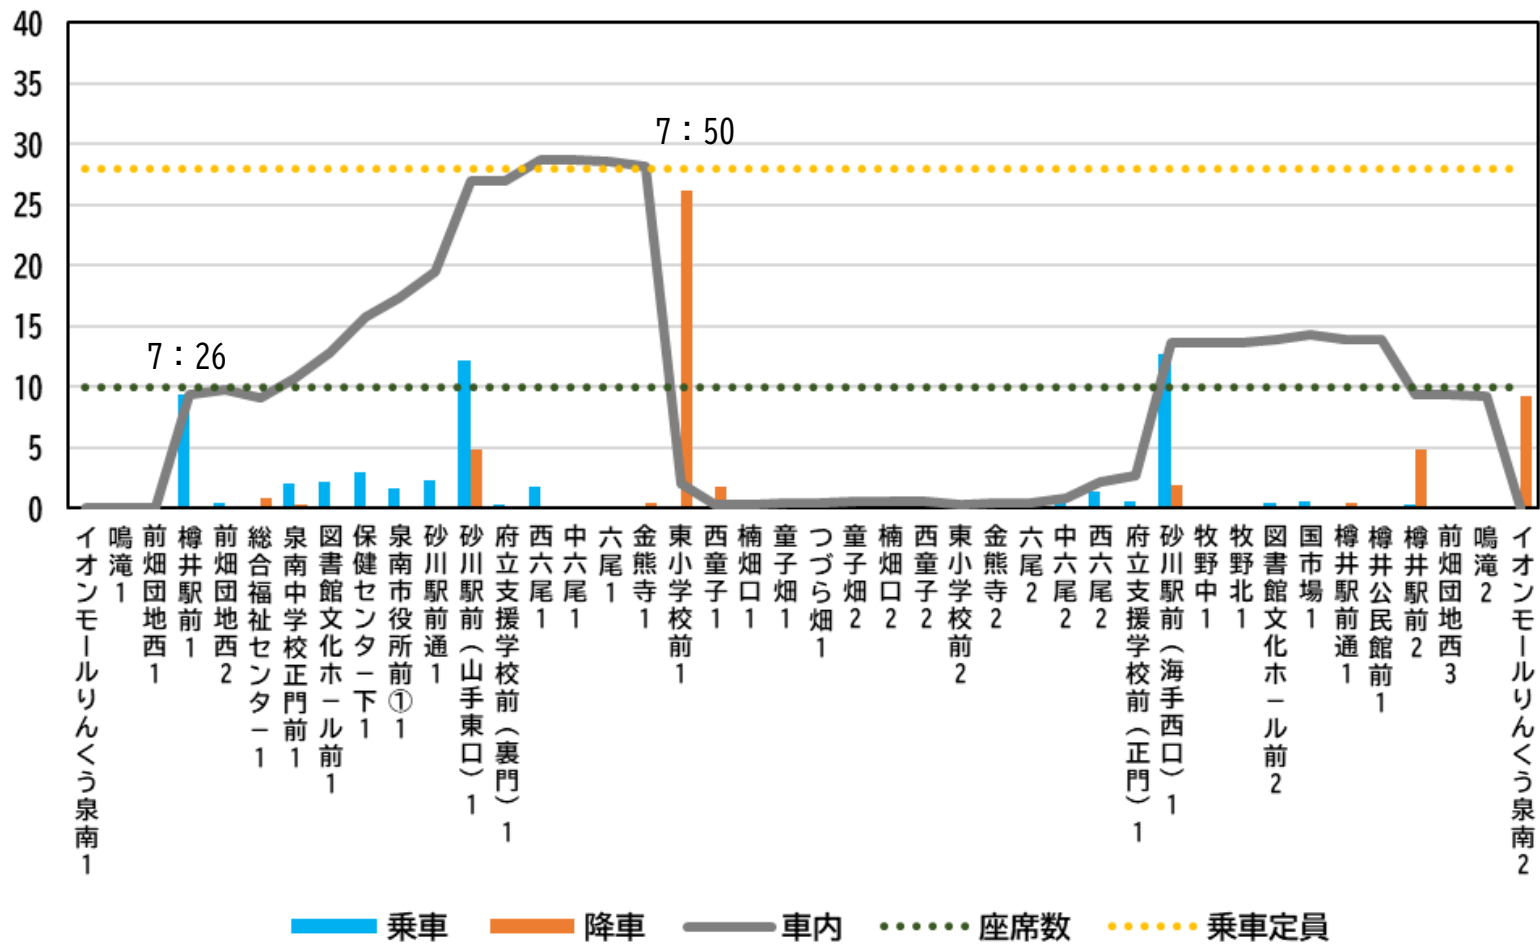

- 1便（9:12発）：砂川北～樽井駅前（～イオンモールりんくう泉南）

●次頁以降の集計値について

- ・2024年度の年間実績より、平日の1便当たりの平均乗降を整理
※年末年始、10/12・13（市の祭り）は含まず
- ・車両の設計上の乗車定員を28名（座席10+立ち18）※と設定
※日野ポンチョの標準的な設計値
- ・年間の1便平均の区間利用者数が28名を超えた区間を定員オーバー区間と仮定
- ・複数回停車するバス停があるため、グラフのバス停名の下に停車回数を記載している。
例：イオンモールりんくう泉南に2回目に停車した場合、「イオンモールりんくう泉南2」と記載

●目次（スライド番号）

・山回り ...	2	・岡田A回り ...	22
・一丘A回り ...	9	・岡田B回り ...	31
・一丘B回り ...	13	・南回り ...	34
・砂川回り ...	16	・朝新家回り ...	39
・新家回り ...	22	・朝一丘回り ...	43
		・朝西信回り ...	47

山回り（平日）

さわやかバスの混雑状況について

山回り

平日 1便 (7:26発 ※樽井駅前始発)