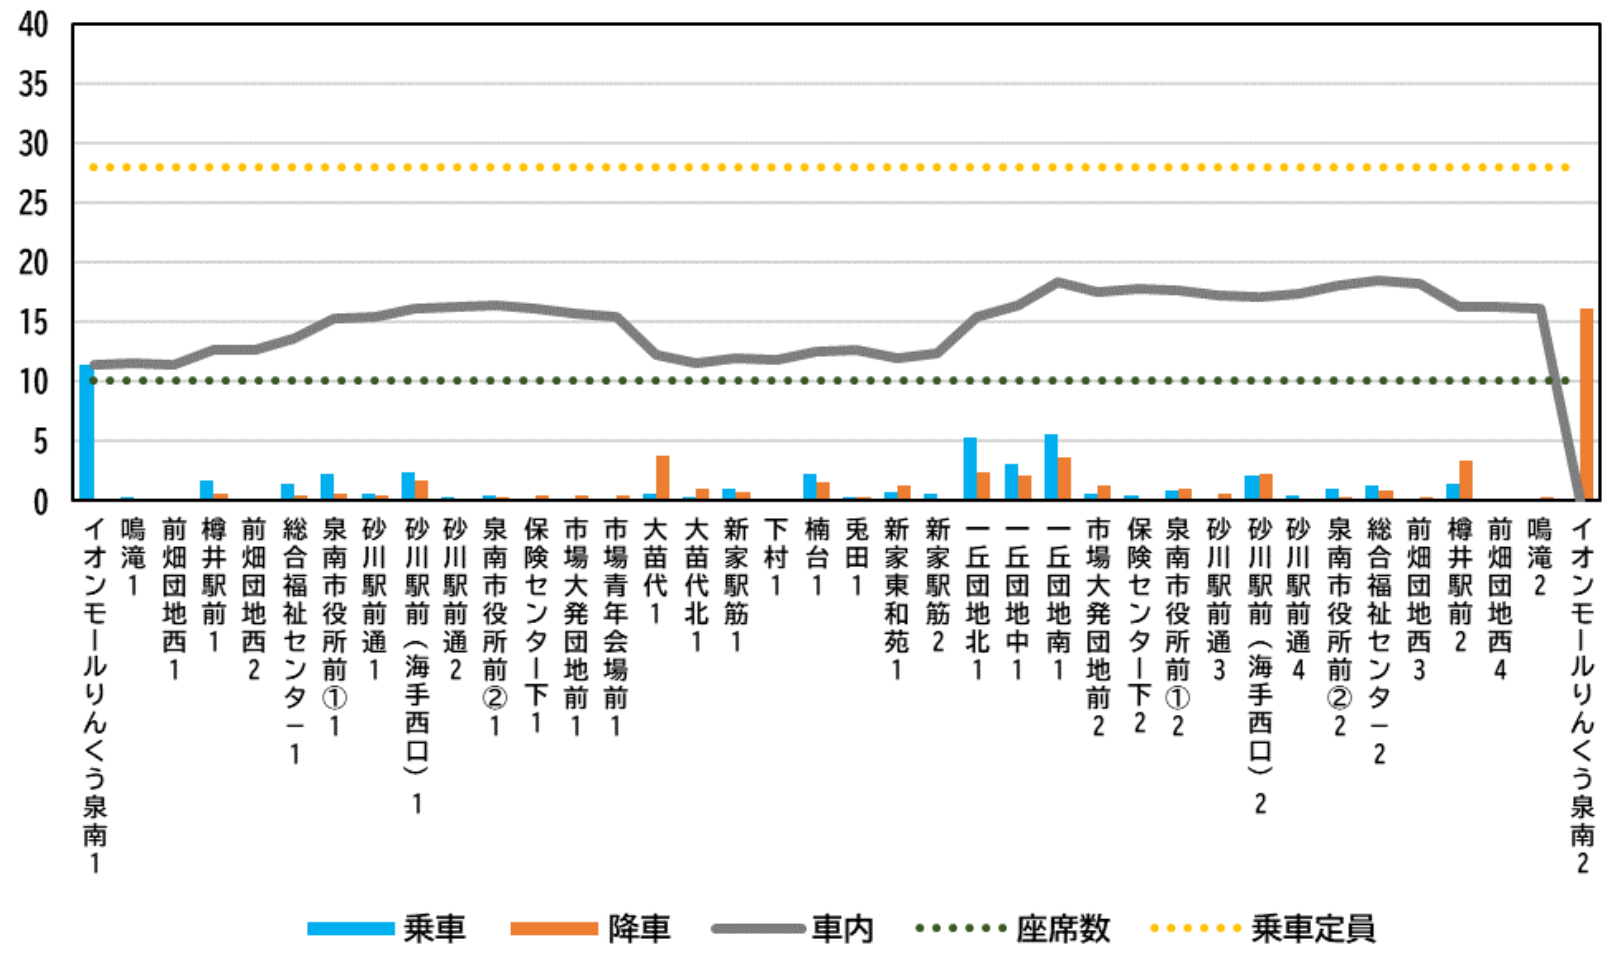

さわやかバスの混雑状況について

一丘A回り

平日 2便 (11:13発)