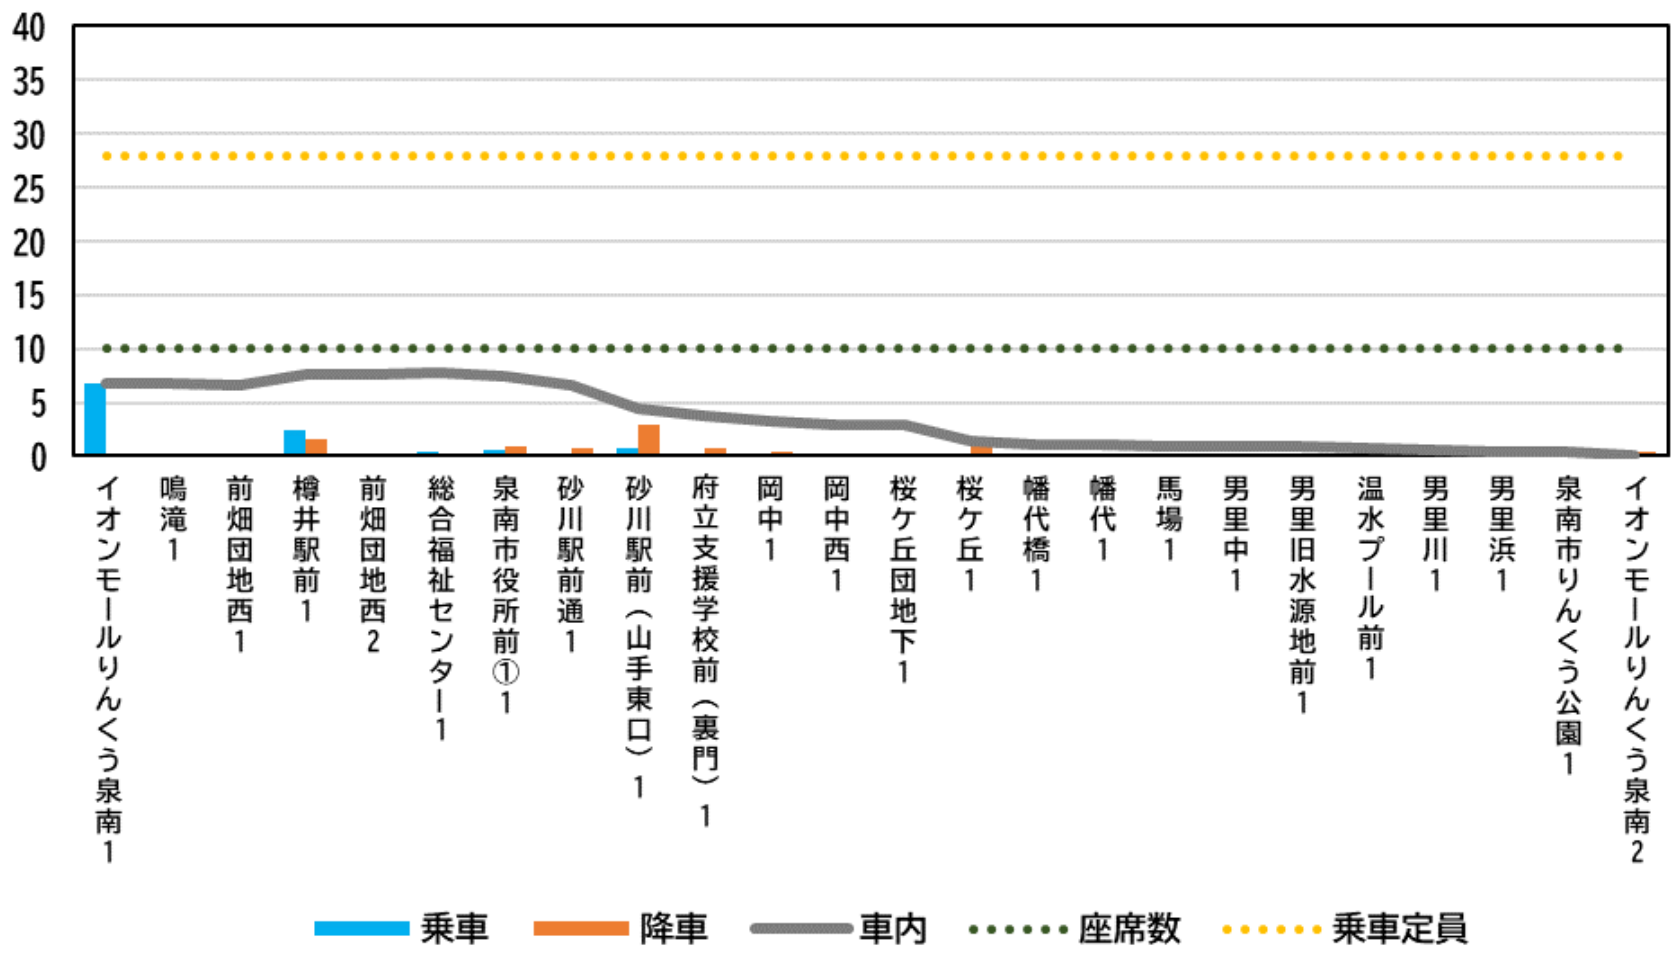

南回り

平日 2便(12:50発)

さわやかバスの混雑状況について

南回り

平日 3便(16:30発)

さわやかバスの混雑状況について

南回り

平日 4便(17:40発)

朝新家回り（平日）

さわやかバスの混雑状況について

朝新家回り

平日 1便(7:00発)

さわやかバスの混雑状況について

朝新家回り

平日 2便(7:30発)

朝一丘・砂川回り（平日）