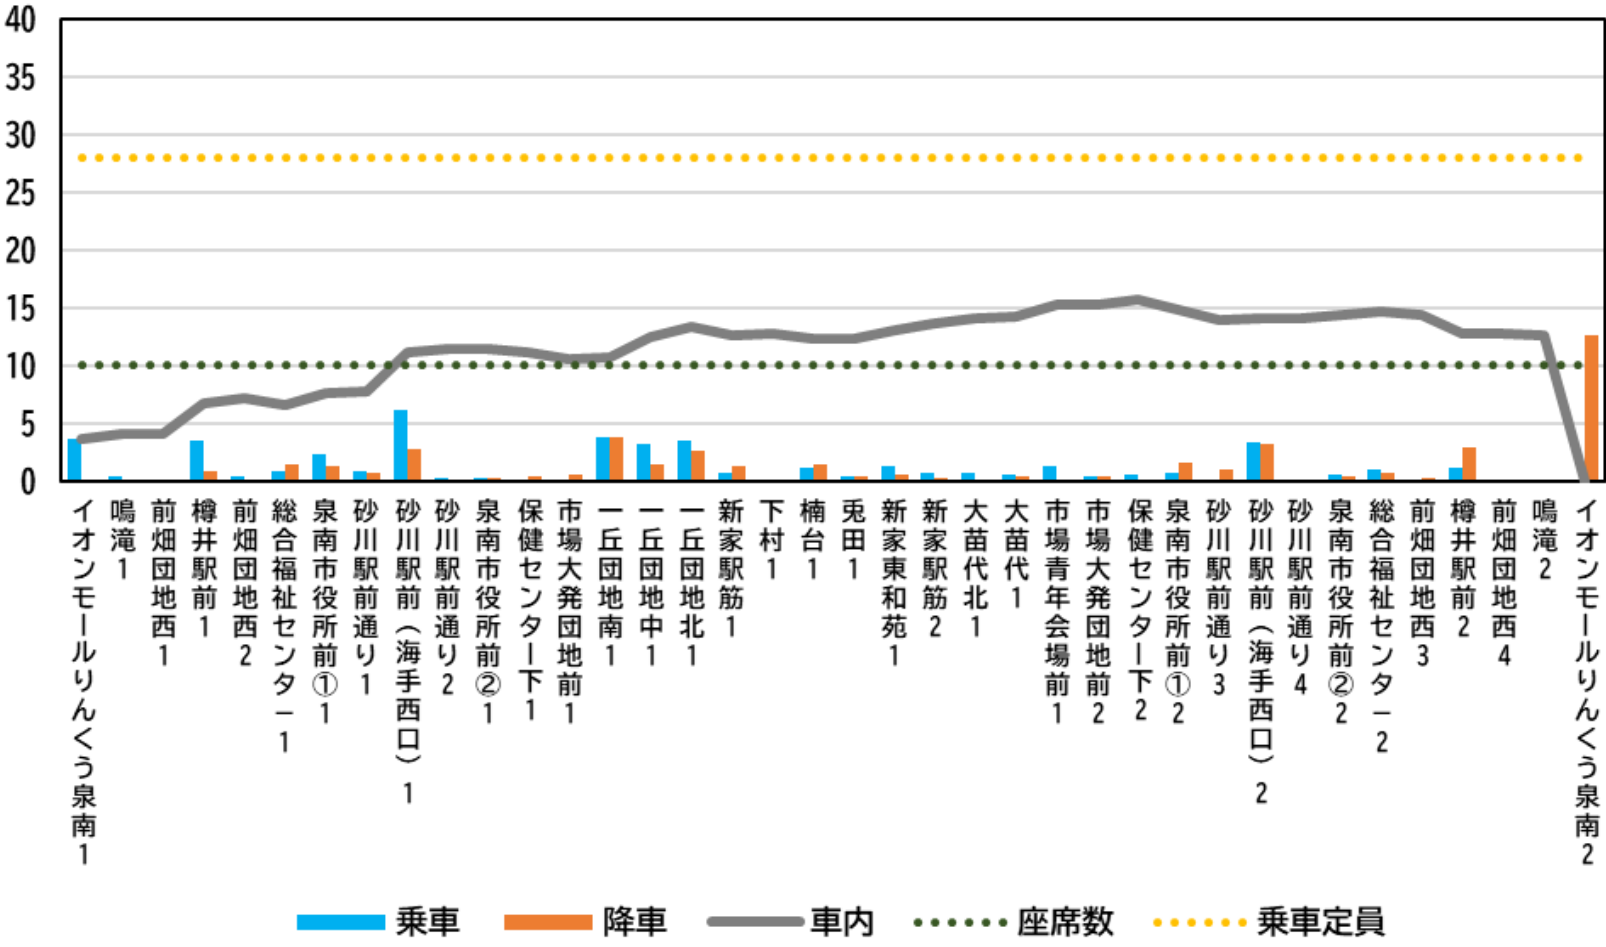

平日 3便 (16:55発)

一丘B回り（平日）

さわやかバスの混雑状況について

一丘B回り

平日 1便 (10:05発)

さわやかバスの混雑状況について

一丘B回り

平日 2便 (14:51発)

砂川回り（平日）

さわやかバスの混雑状況について

砂川回り

平日 1便(10:20発)

さわやかバスの混雑状況について

砂川回り

平日 2便(11:35発)

さわやかバスの混雑状況について