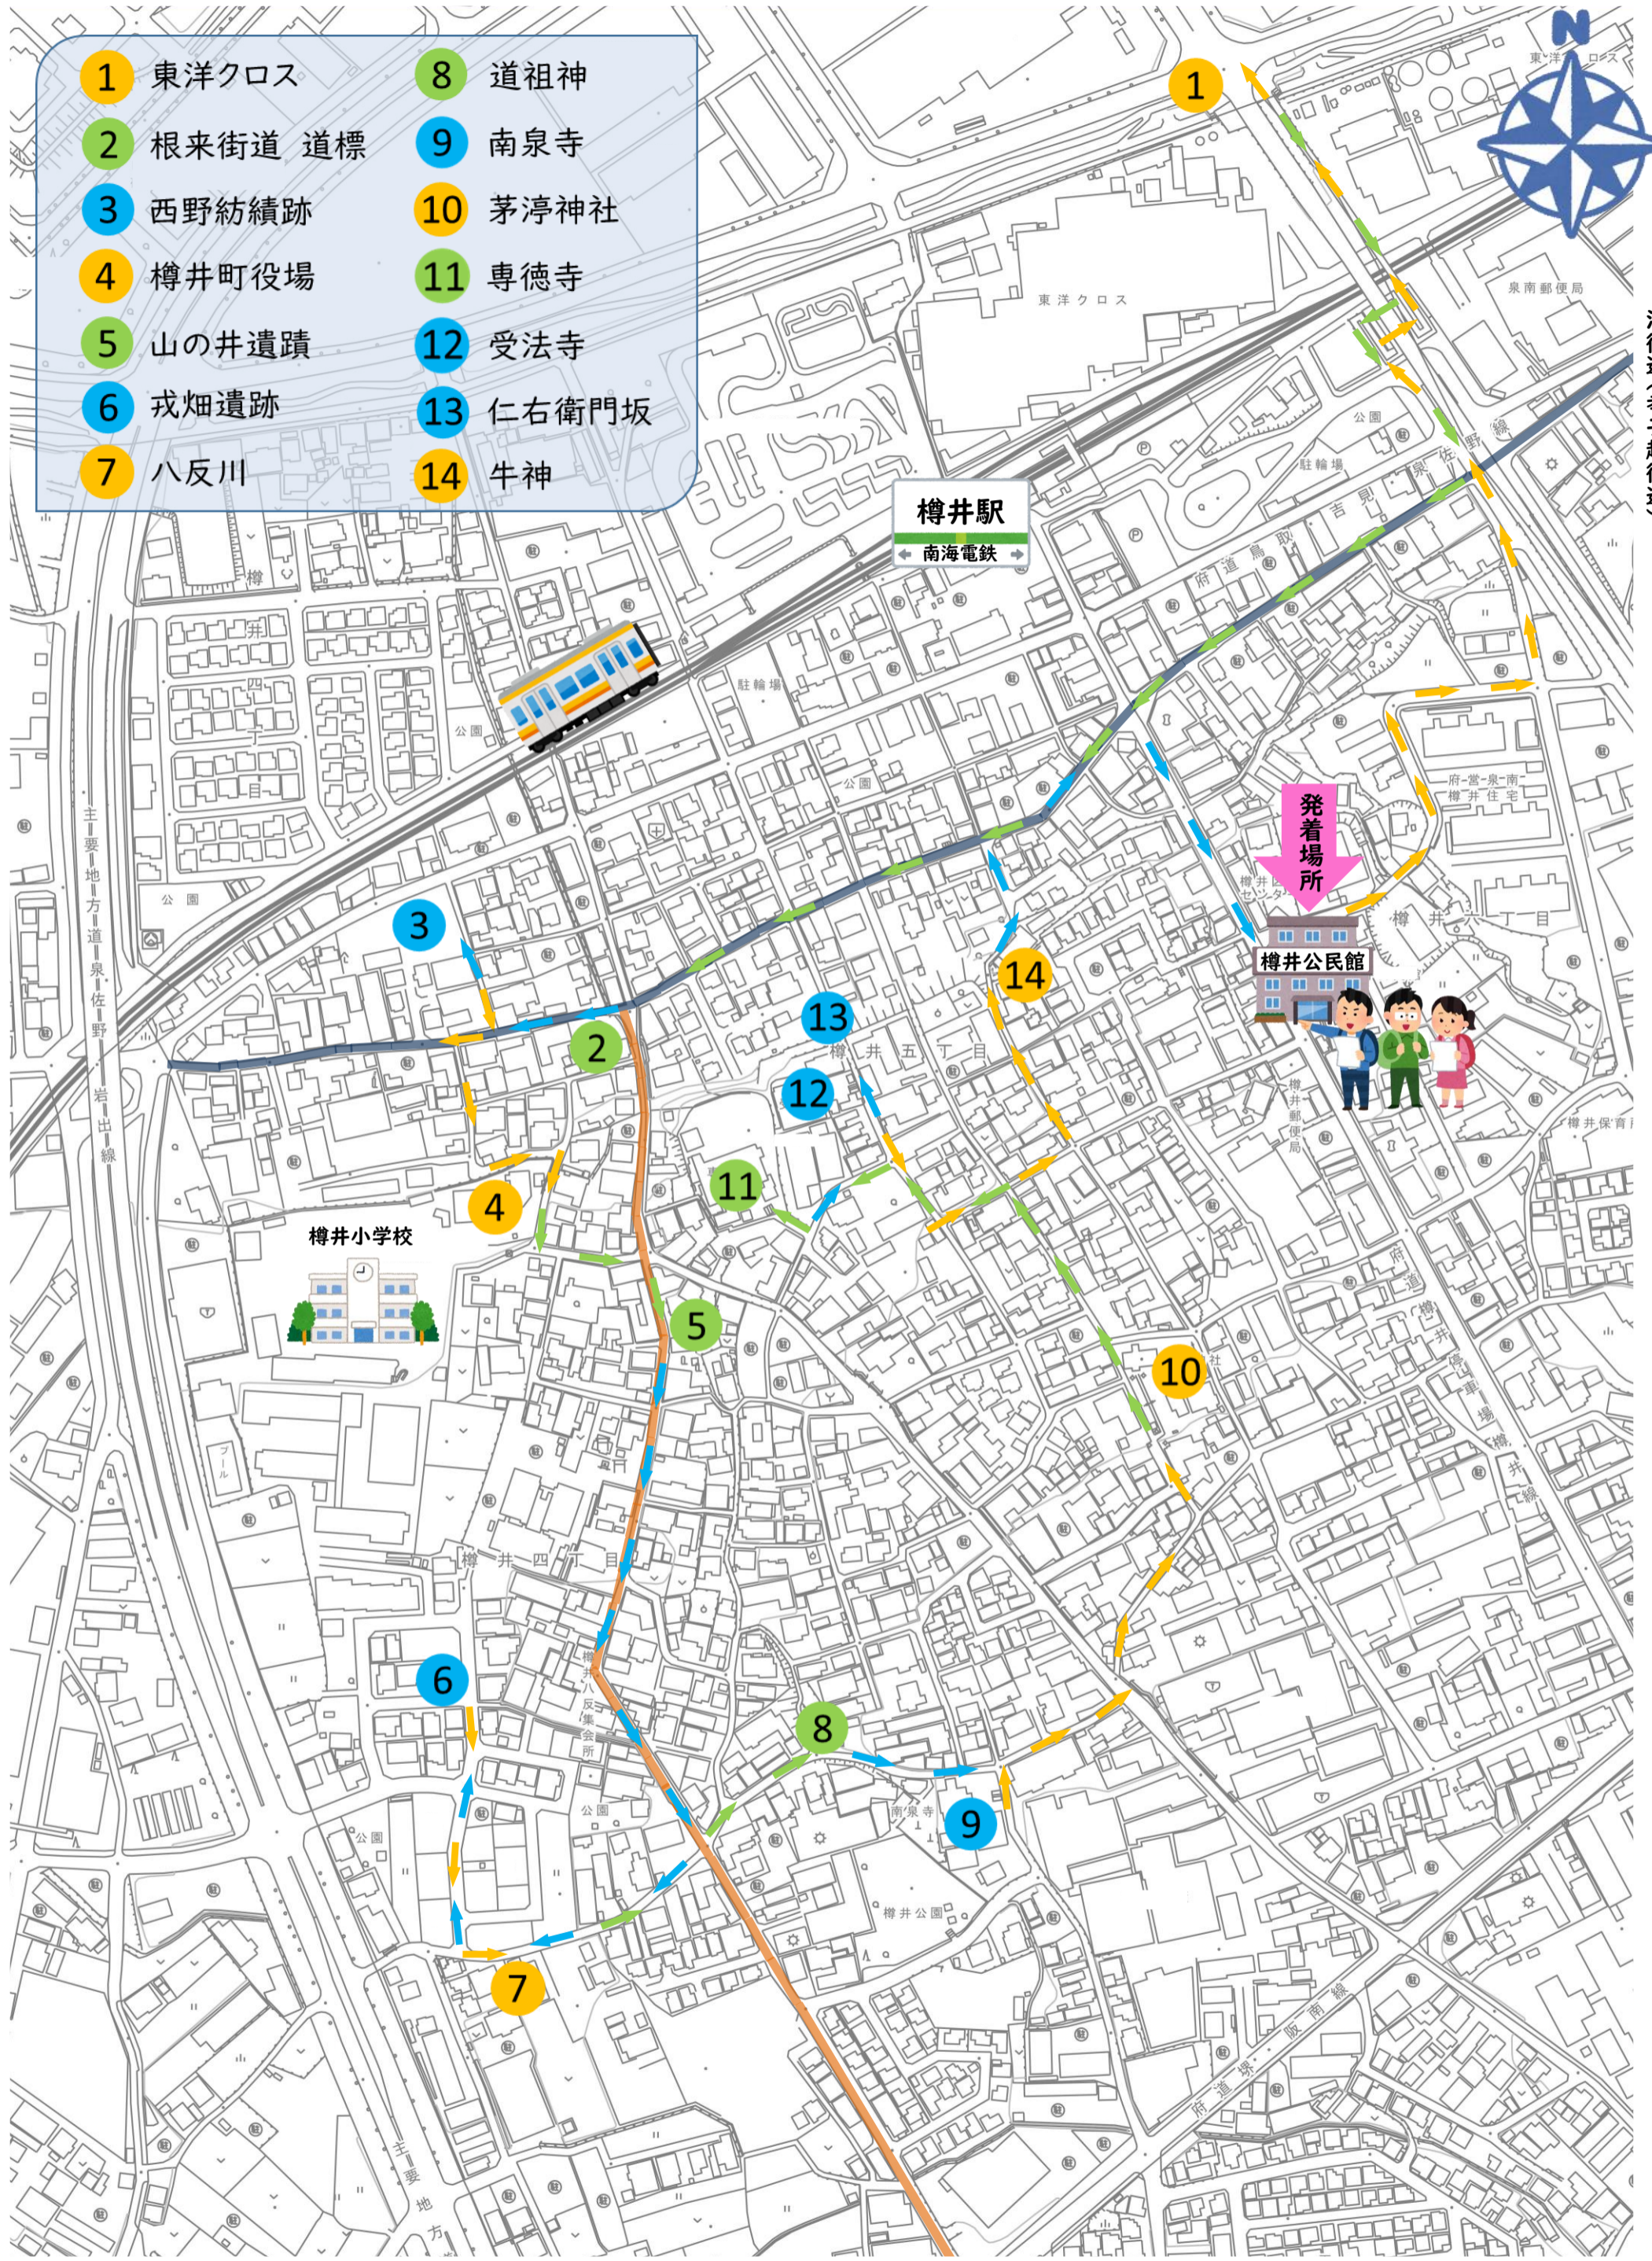

- | | |
|-----------|----------|
| 1 東洋クロス | 8 道祖神 |
| 2 根来街道 道標 | 9 南泉寺 |
| 3 西野紡績跡 | 10 茅渟神社 |
| 4 樽井町役場 | 11 専徳寺 |
| 5 山の井遺蹟 | 12 受法寺 |
| 6 戎畑遺跡 | 13 仁右衛門坂 |
| 7 八反川 | 14 牛神 |

浜街道(孝子越街道)

樽井駅
← 南海電鉄 →

発着場所

樽井公民館

樽井小学校

根来街道