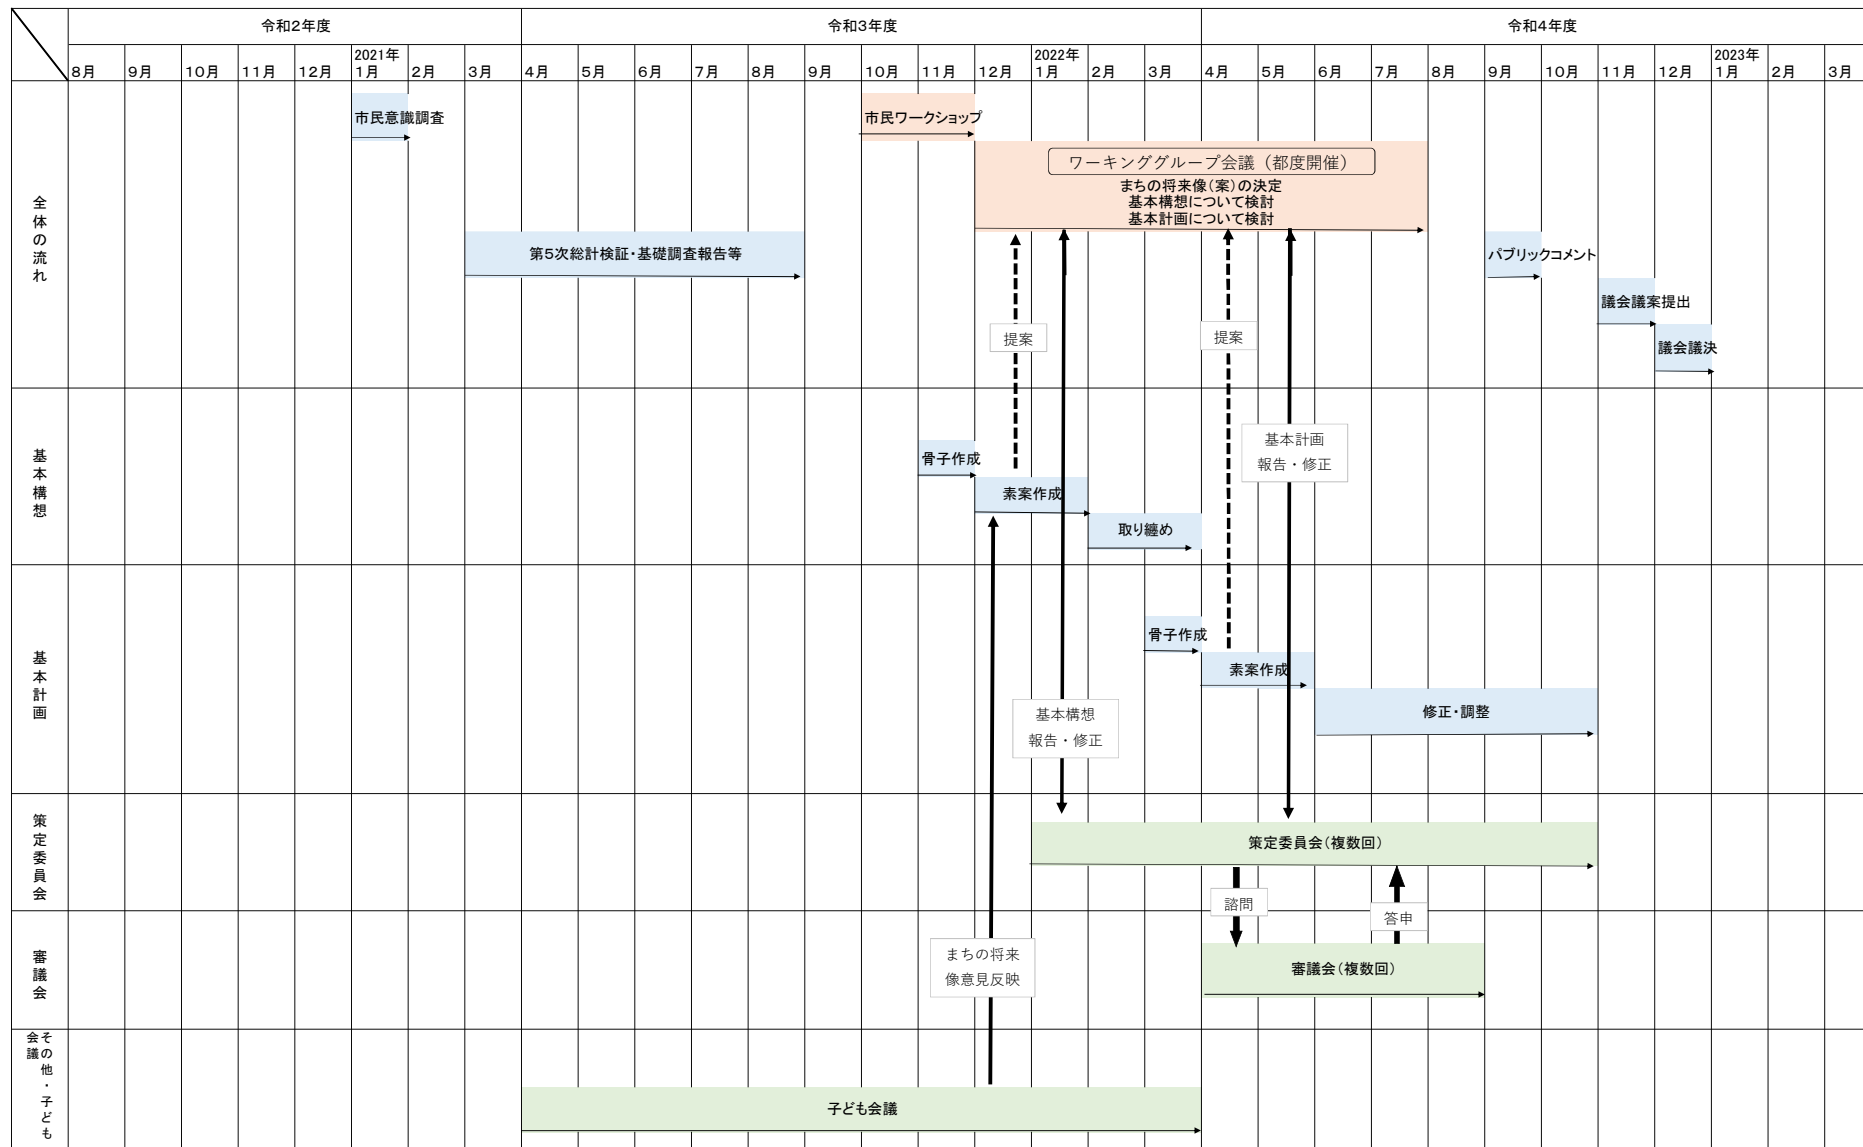

今後のスケジュール

※策定委員会・・・副市長、教育委員長をはじめとした部長級職員で構成されたもの  
 ※審議会・・・外部有識者、関係団体の代表者、公募市民等で構成されたもの

事務局(ジャパン総研)      WG      その他会議